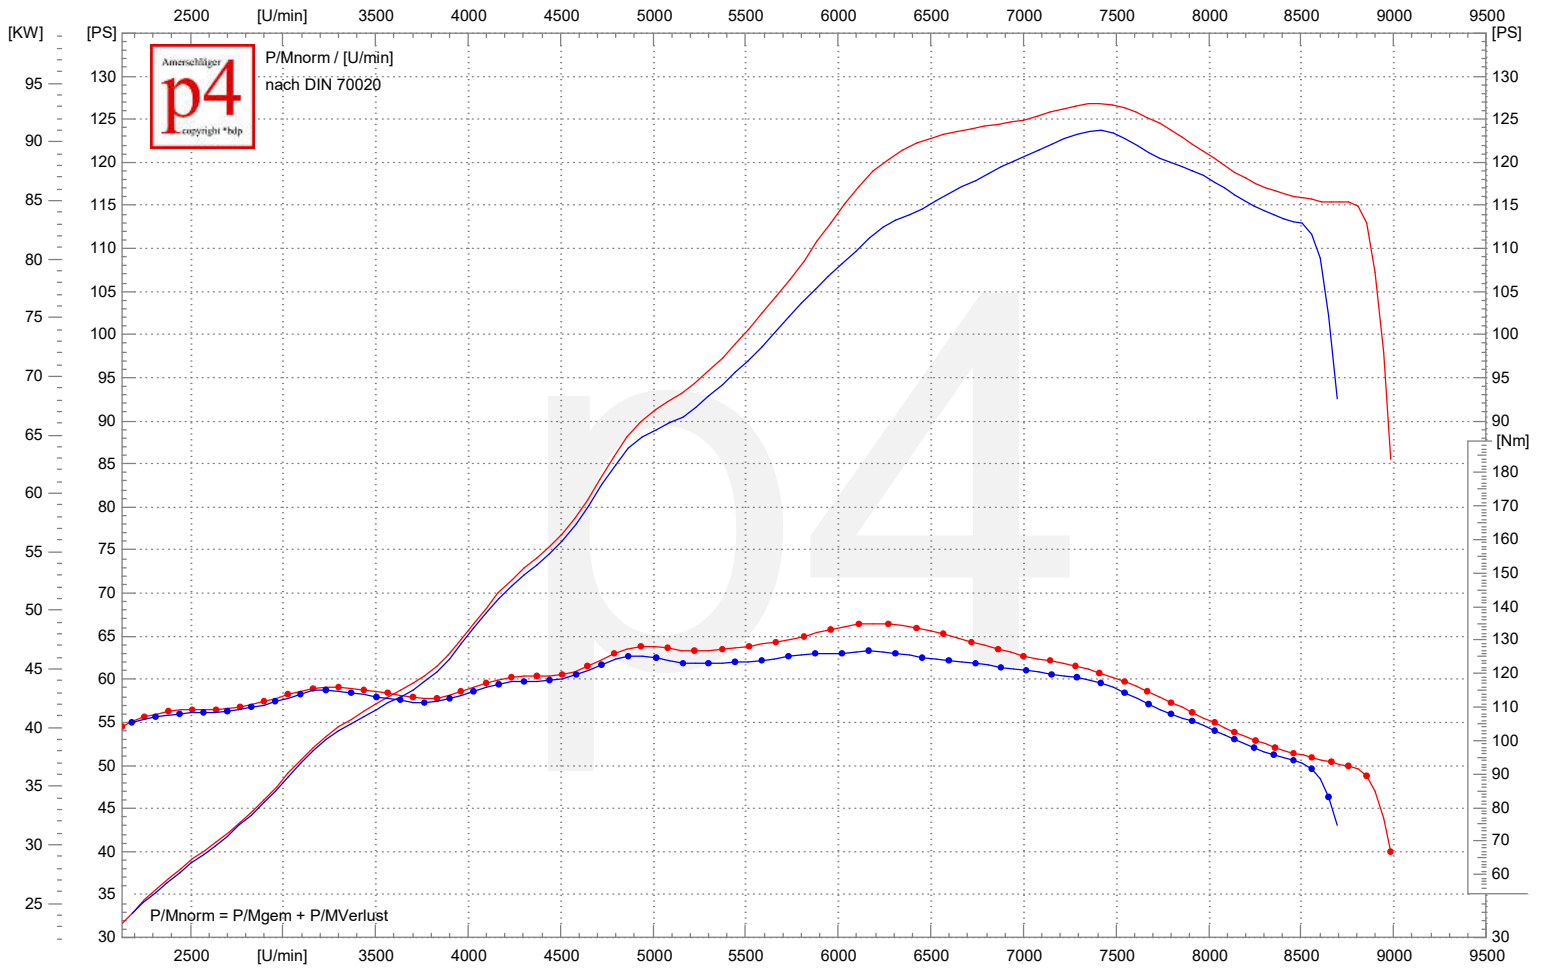

Leistungsdiagramm

242
13.02.2020 10:42 BMW 1200
93.3 KW/7413 1/min | 126.8 PS/7413 1/min | 134.9 Nm/6192 1/min | vmax: 242.6 km/h
k=1,018 (24°C/45%/1002mbar)
R1200RS EU4 Fin.
MGM Technik ECU Tuning

236
12.02.2020 17:04 BMW 1200
91.0 KW/7420 1/min | 123.7 PS/7420 1/min | 126.7 Nm/6166 1/min | vmax: 234.8 km/h
k=1,003 (20°C/35%/1010mbar)
R1200RS EU4 Eingangsmessung