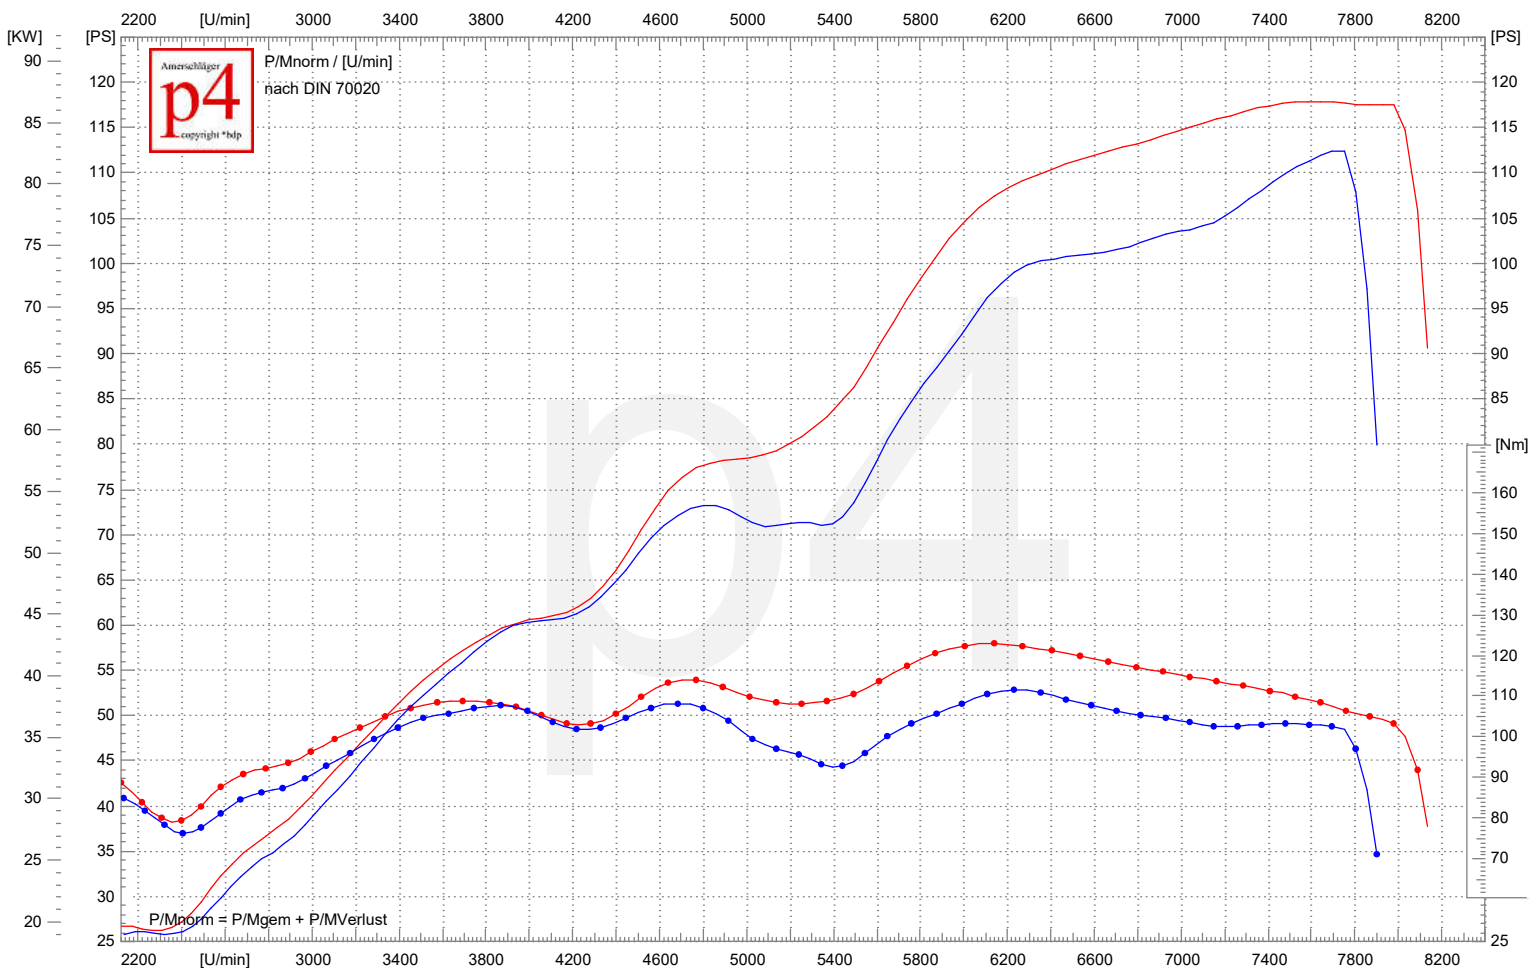

Leistungsdiagramm

59
01.09.2014 16:24 BMW R 1200 RT
86.7 KW/7643 1/min | 117.9 PS/7643 1/min | 122.9 Nm/6138 1/min | vmax: 227.8 km/h
k=1,009 (28°C/40%/1018mbar)
Wema Ws Spezial Kennfeld :-)

55
01.09.2014 15:00 BMW R 1200 RT
82.7 KW/7751 1/min | 112.4 PS/7751 1/min | 111.7 Nm/6231 1/min | vmax: 220.6 km/h
k=1,008 (25°C/51%/1013mbar)
Wema WS