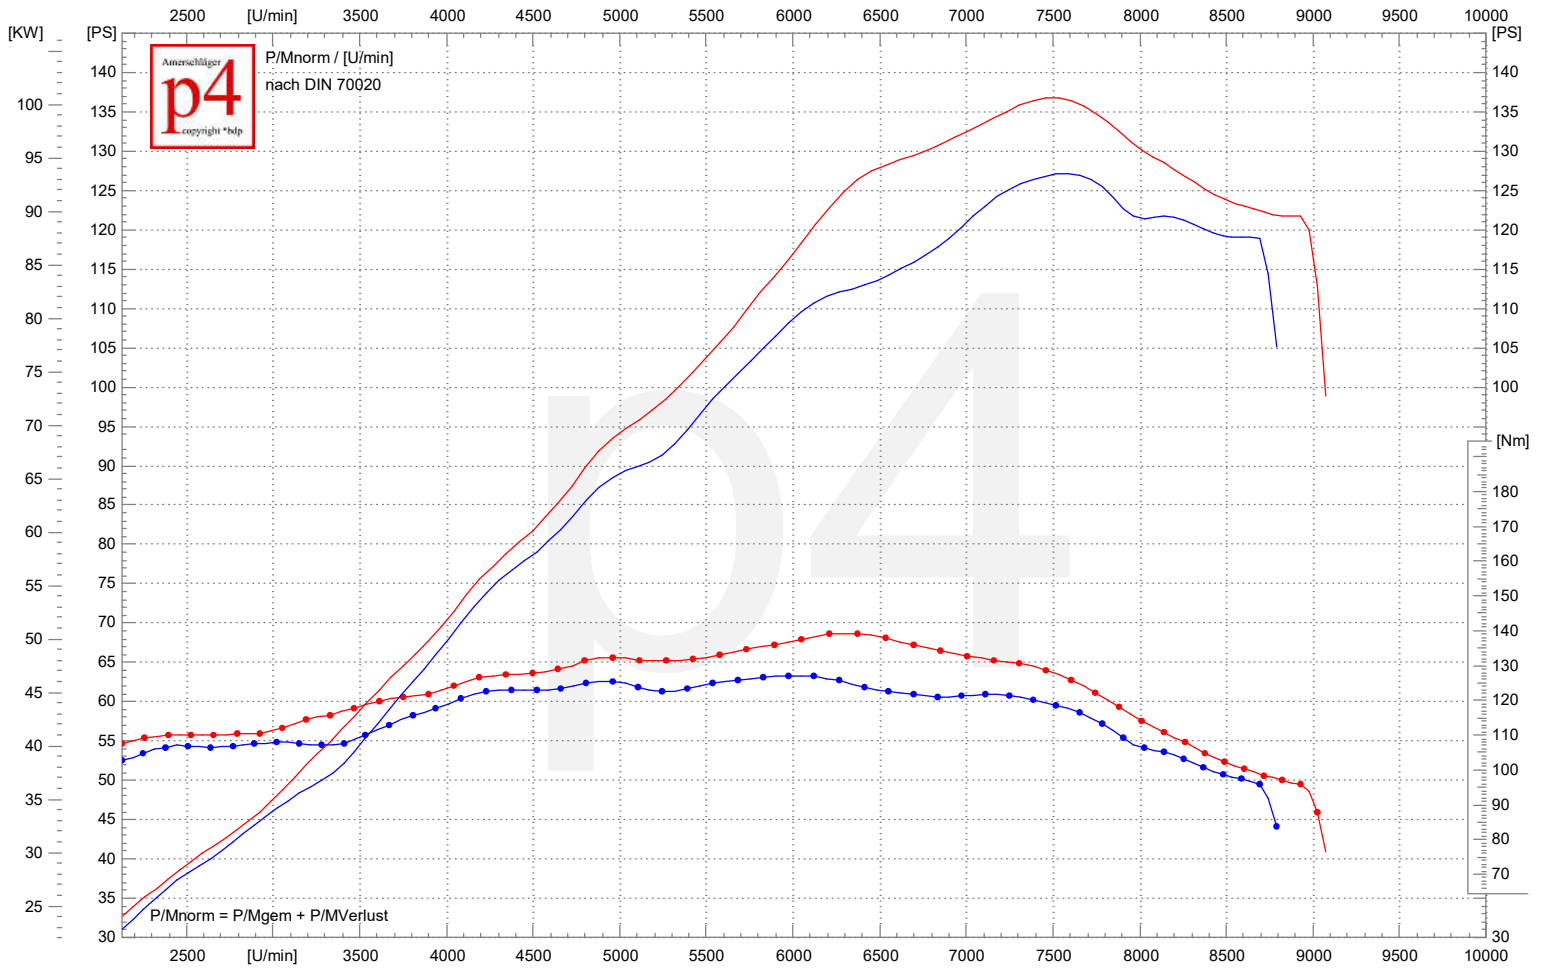

Leistungsdiagramm

231
 22.12.2016 14:50 BMW R 1200 R
 100.6 KW/7459 1/min | 136.7 PS/7459 1/min | 139.3 Nm/6294 1/min | vmax: 246.0 km/h
 k=0,993 (22°C/40%/1024mbar)
 R1200R LC Final
 MGM Technik ECU Mapping
 Akrapovic ESD
 Akrapovic Krümmer

224
 22.12.2016 12:03 BMW R 1200 R
 93.5 KW/7587 1/min | 127.1 PS/7587 1/min | 127.2 Nm/6048 1/min | vmax: 238.2 km/h
 k=0,990 (19°C/44%/1021mbar)
 R1200R LC Eingangsmessung
 Akrapovic ESD
 Akrapovic Krümmer