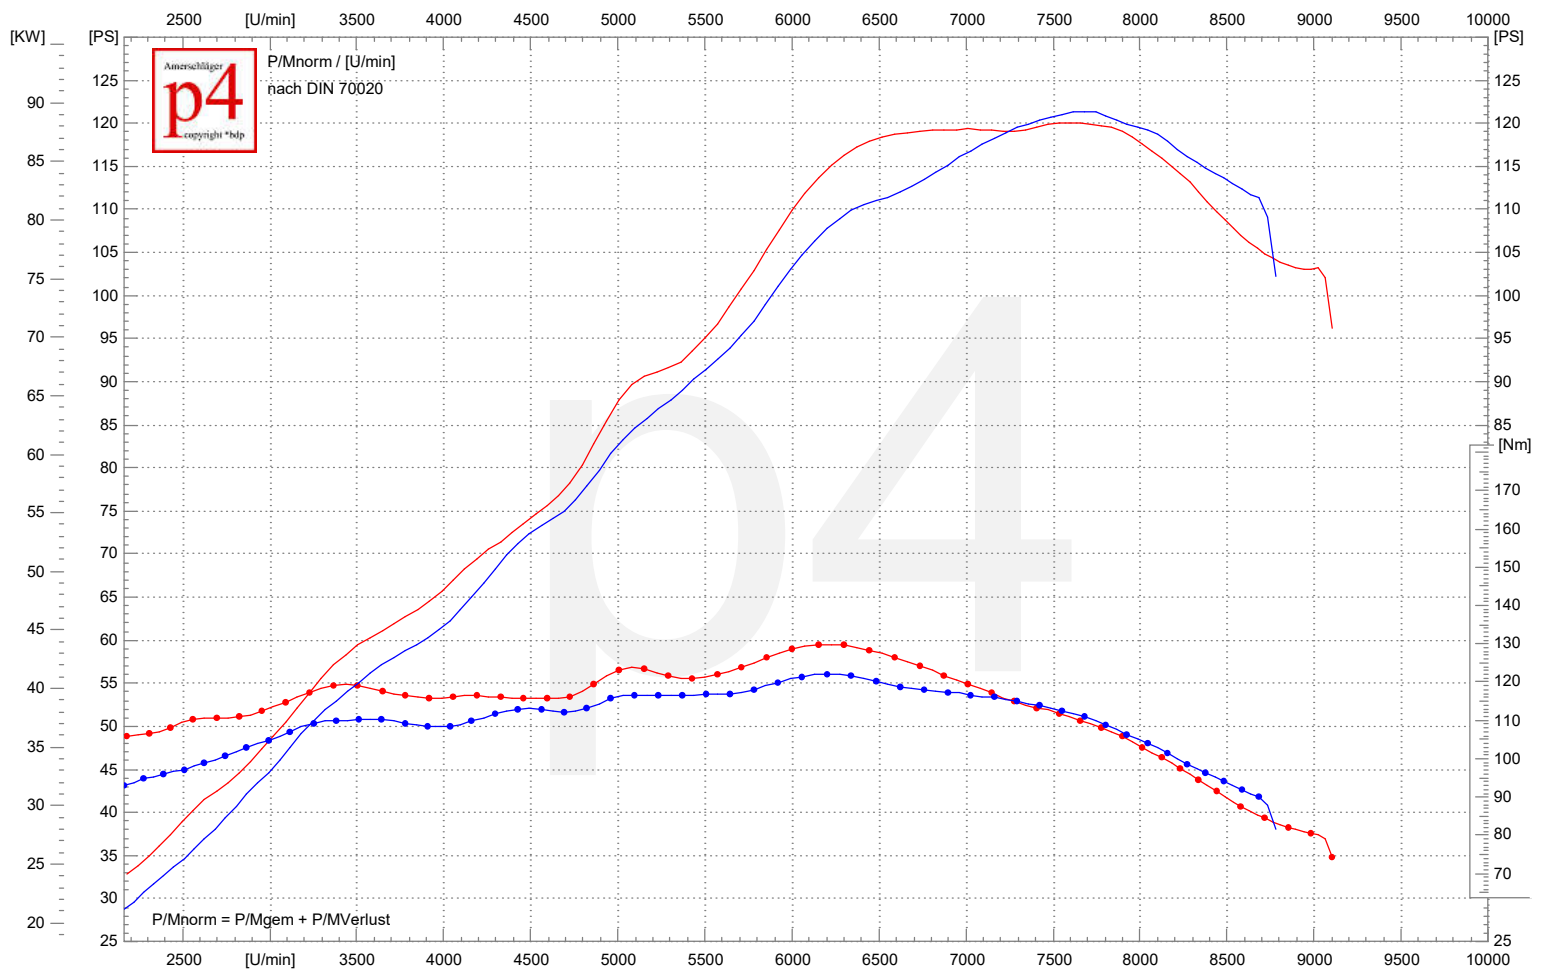

## Leistungsdigramm

299  
16.10.2017 15:23 BMW R 1200 R  
88.3 KW/7595 1/min | 120.1 PS/7595 1/min | 129.9 Nm/6226 1/min | vmax: 245.9 km/h  
k=1,016 (32°C/41%/1017mbar)  
R1200R LC TN Perne 2014 Schnitzer ESD v3  
MGM Technik ECU Mapping  
MGM Technik Mapping

290  
16.10.2017 11:49 BMW R 1200 R  
89.3 KW/7680 1/min | 121.4 PS/7680 1/min | 122.0 Nm/6272 1/min | vmax: 237.1 km/h  
k=0,994 (19°C/82%/1017mbar)  
R1200R LC TN Perne 2014 Schnitzer ESD Eingangsmessung