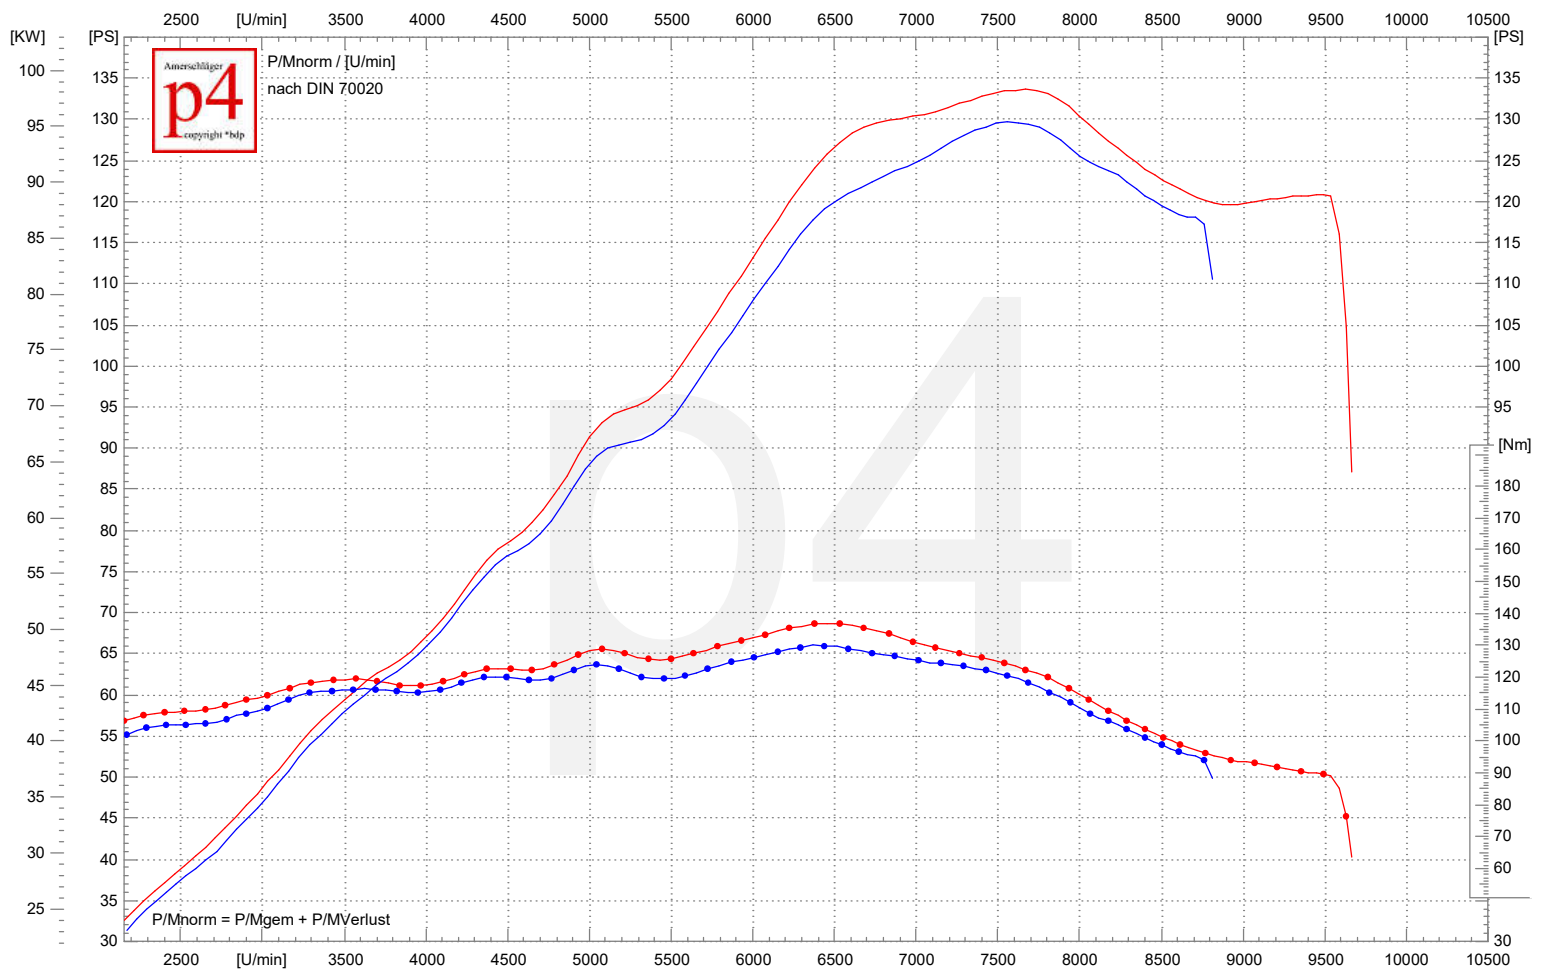

## Leistungsdigramm

348

27.02.2020 16:00

BMW R 1200 R

98.3 KW/7673 1/min | 133.6 PS/7673 1/min | 136.9 Nm/6455 1/min | vmax: 265.4 km/h

k=1,022 (21°C/39%/993mbar)

R1200R LC Euro4 Fin

MGM Technik ECU Tuning

Akrapovic ESD mit Killer

KN Filter

341

27.02.2020 14:00

BMW R 1200 R

95.4 KW/7558 1/min | 129.7 PS/7558 1/min | 130.0 Nm/6369 1/min | vmax: 241.8 km/h

k=1,004 (11°C/63%/993mbar)

R1200R LC Euro4 Eingangsmessung

Akrapovic ESD mit Killer

KN Filter