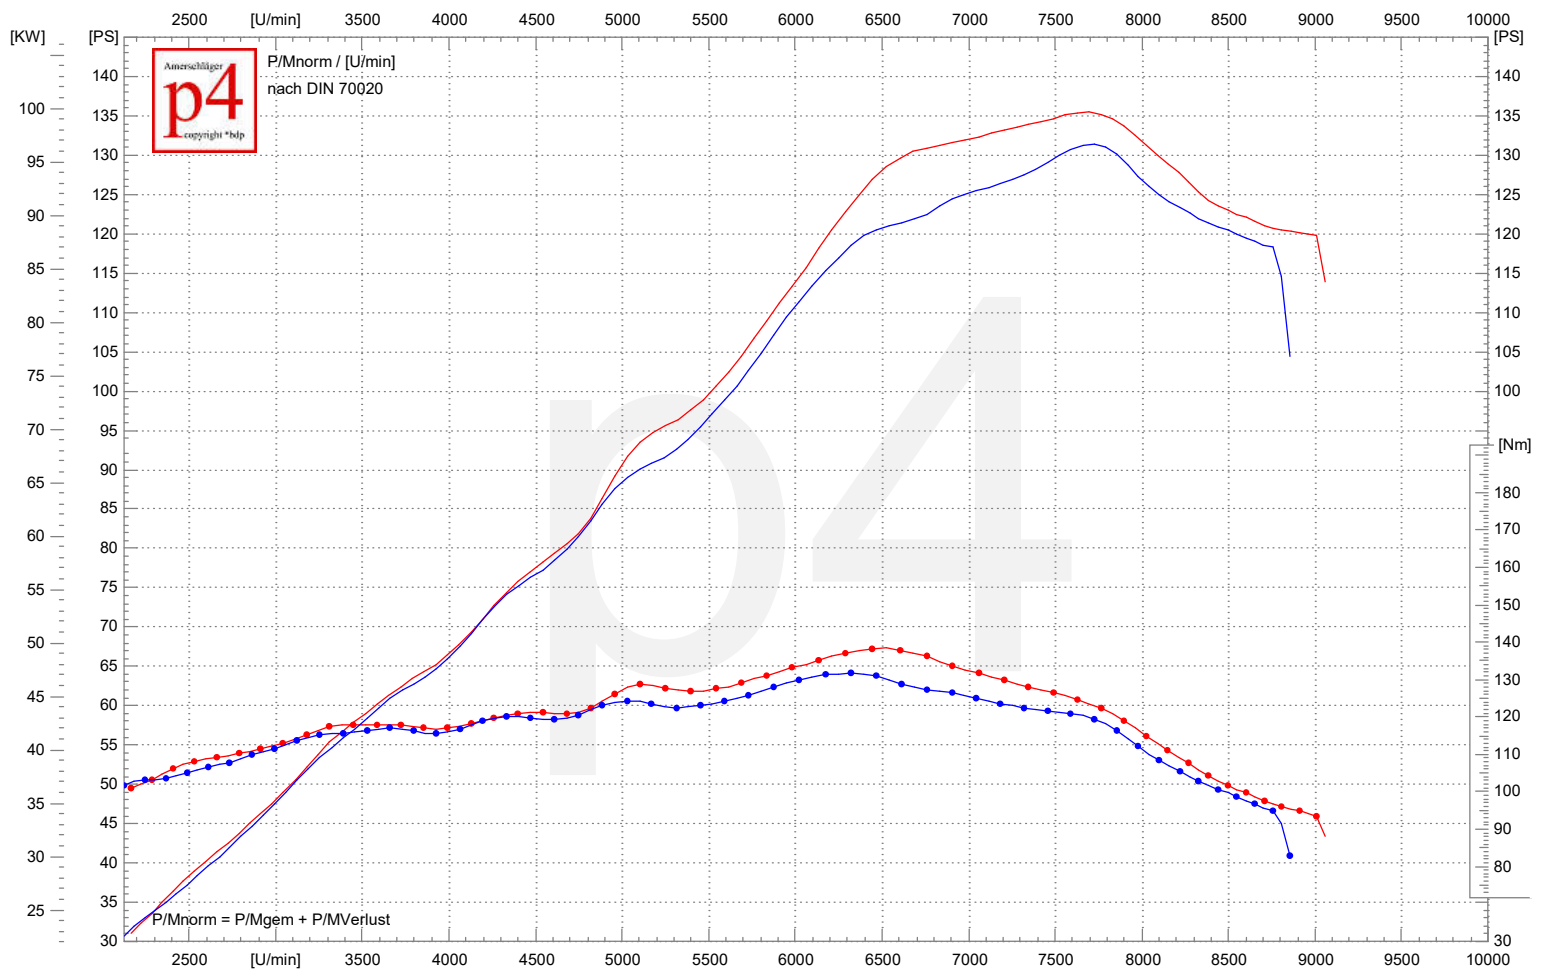

Leistungsdigramm

339
30.01.2020 14:09 BMW R 1200 R
99.7 KW/7698 1/min | 135.5 PS/7698 1/min | 138.4 Nm/6524 1/min | vmax: 247.0 km/h
k=1,012 (22°C/41%/1004mbar)
R1200R LC Euro 3 Fin.
MGM Technik ECU Mapping
Remus ESD

331
29.01.2020 11:26 BMW R 1200 R
96.6 KW/7725 1/min | 131.4 PS/7725 1/min | 131.8 Nm/6321 1/min | vmax: 241.4 km/h
k=1,011 (20°C/43%/1002mbar)
R1200R LC Euro 3 Eingangsmessung
Remus ESD