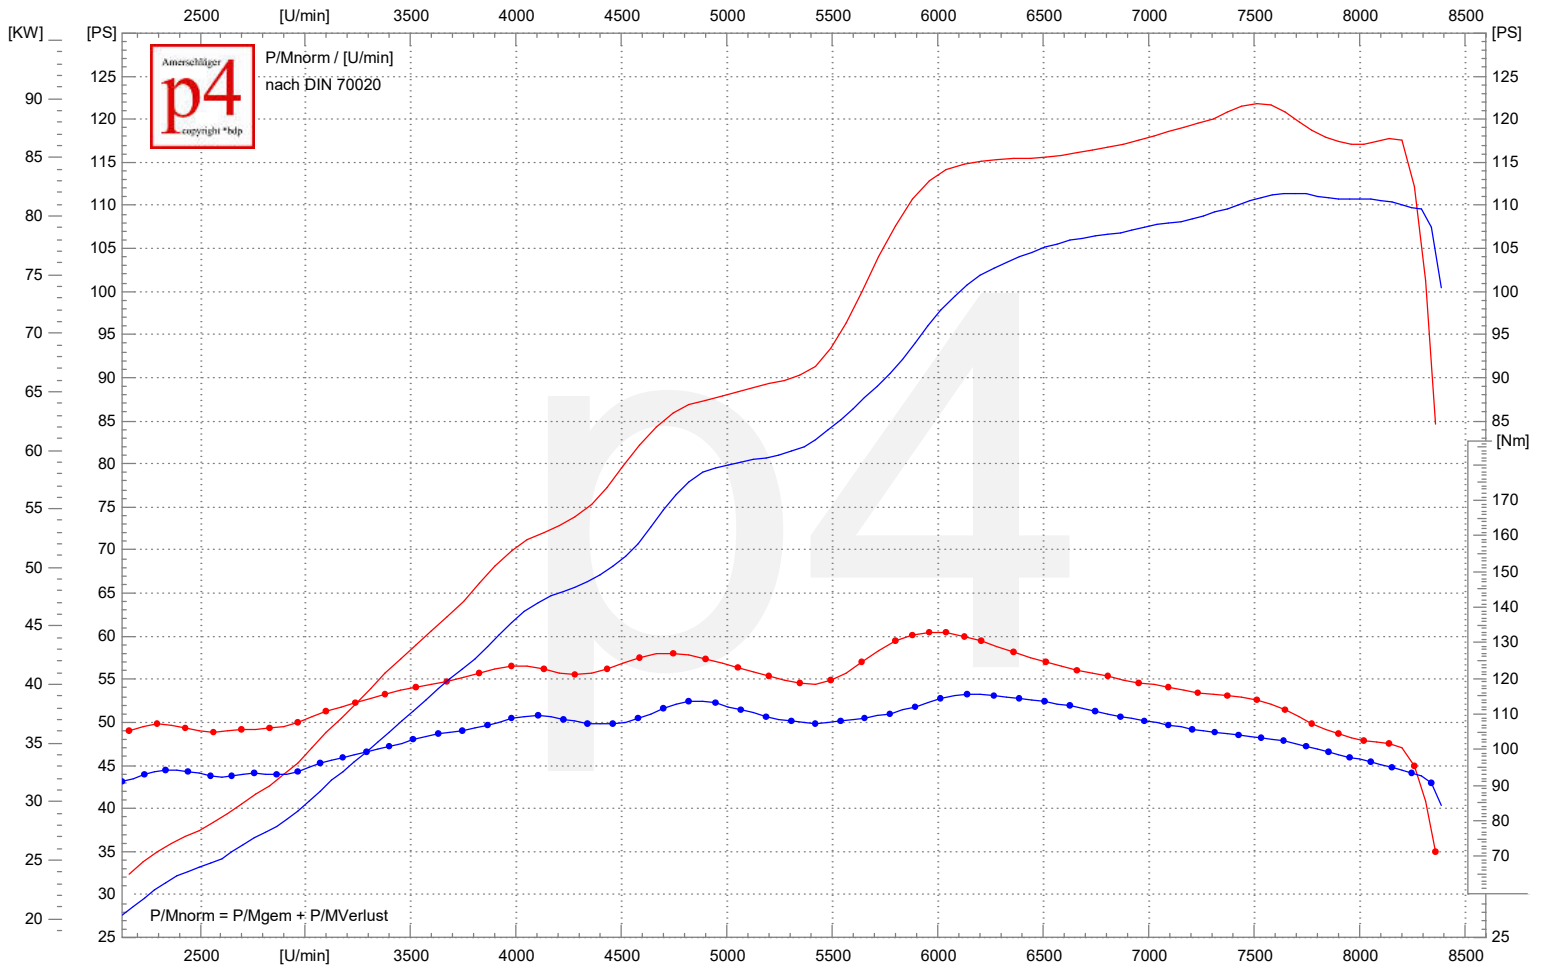

Leistungsdiagramm

284
 22.09.2017 12:32 BMW R 1200 R
 89.6 KW/7510 1/min | 121.9 PS/7510 1/min | 133.0 Nm/5959 1/min | vmax: 220.4 km/h
 k=1,008 (26°C/46%/1015mbar)
 R1200R DOHC Nach Einfahrzeit
 MGM Technik ECU Mapping
 MGM Technik Big Borekit 104,5mm + langpleul
 Kurze Hinterachse
 Original Krümmer + Original Auspuff

272
 15.08.2017 17:00 BMW R 1200 R
 82.0 KW/7695 1/min | 111.5 PS/7695 1/min | 115.4 Nm/6200 1/min | vmax: 232.4 km/h
 k=1,010 (26°C/61%/1013mbar)
 R1200R DOHC Serie Eligangsmessung LA-