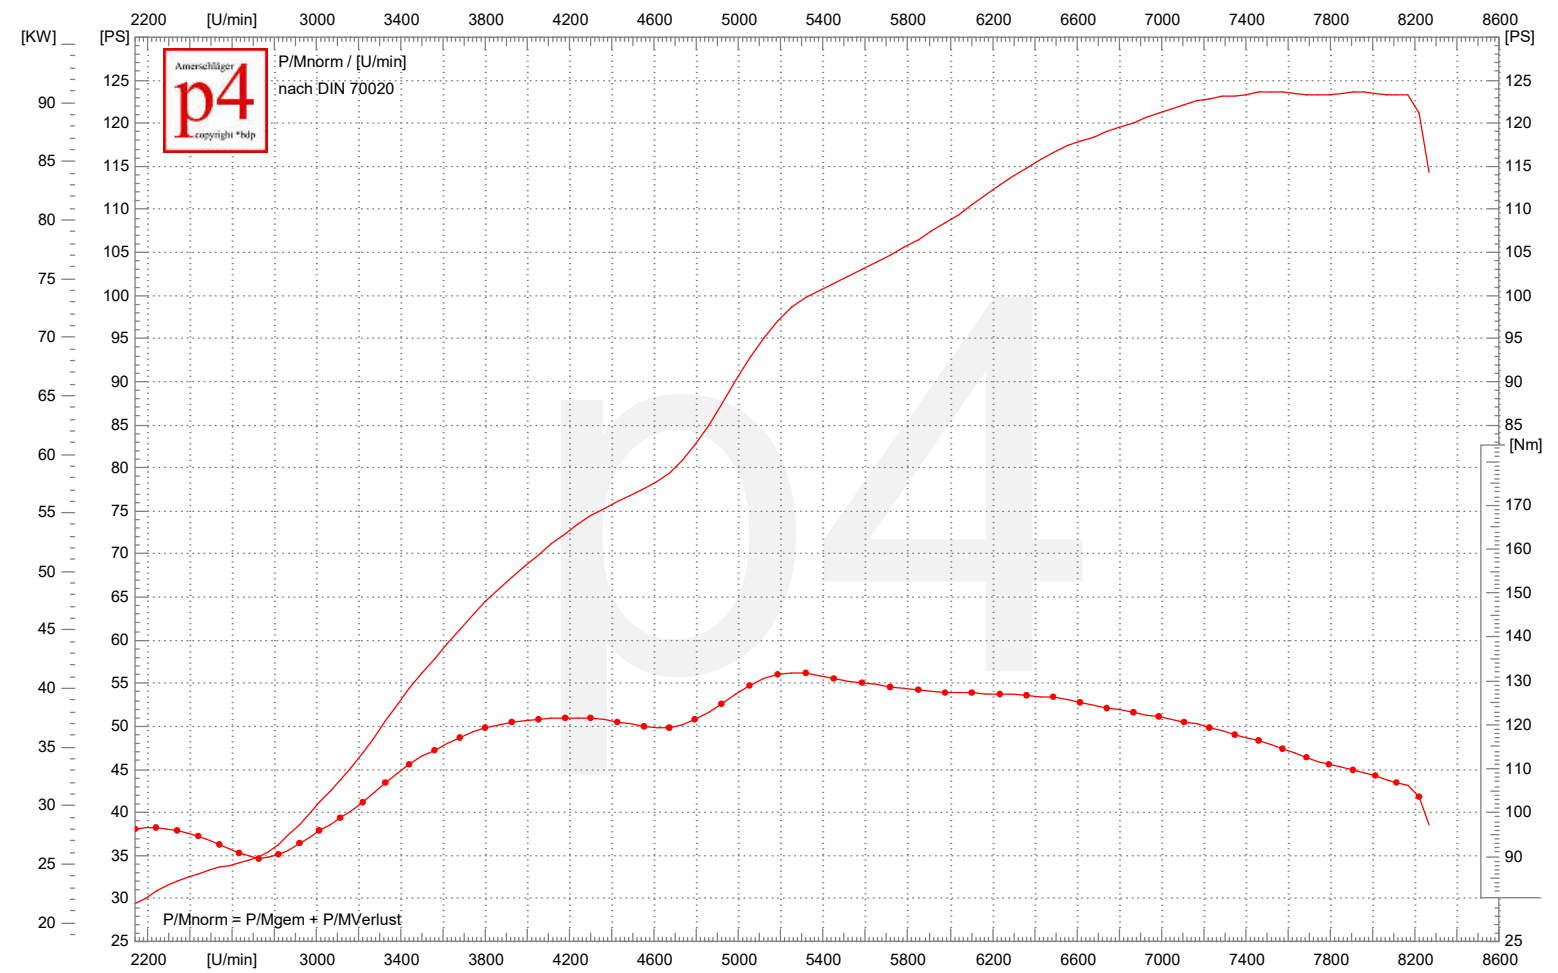

## Leistungsdigramm

197

11.05.2016 11:04

BMW R 1200 R

90.9 KW/7905 1/min | 123.6 PS/7905 1/min | 131.9 Nm/5252 1/min | vmax: 236.1 km/h

k=1,027 (33°C/34%/1008mbar)

2007 Grün nach 1000km 3 plus 7 Killer mod Pipercross ohne schnorchel

MGM Technik Mapping

Bigborekit 103mm

MGM Zylinderkopf opti. m. Flowbench

RS Hasslauer Krümmer

Akrapovic Doppel ESD