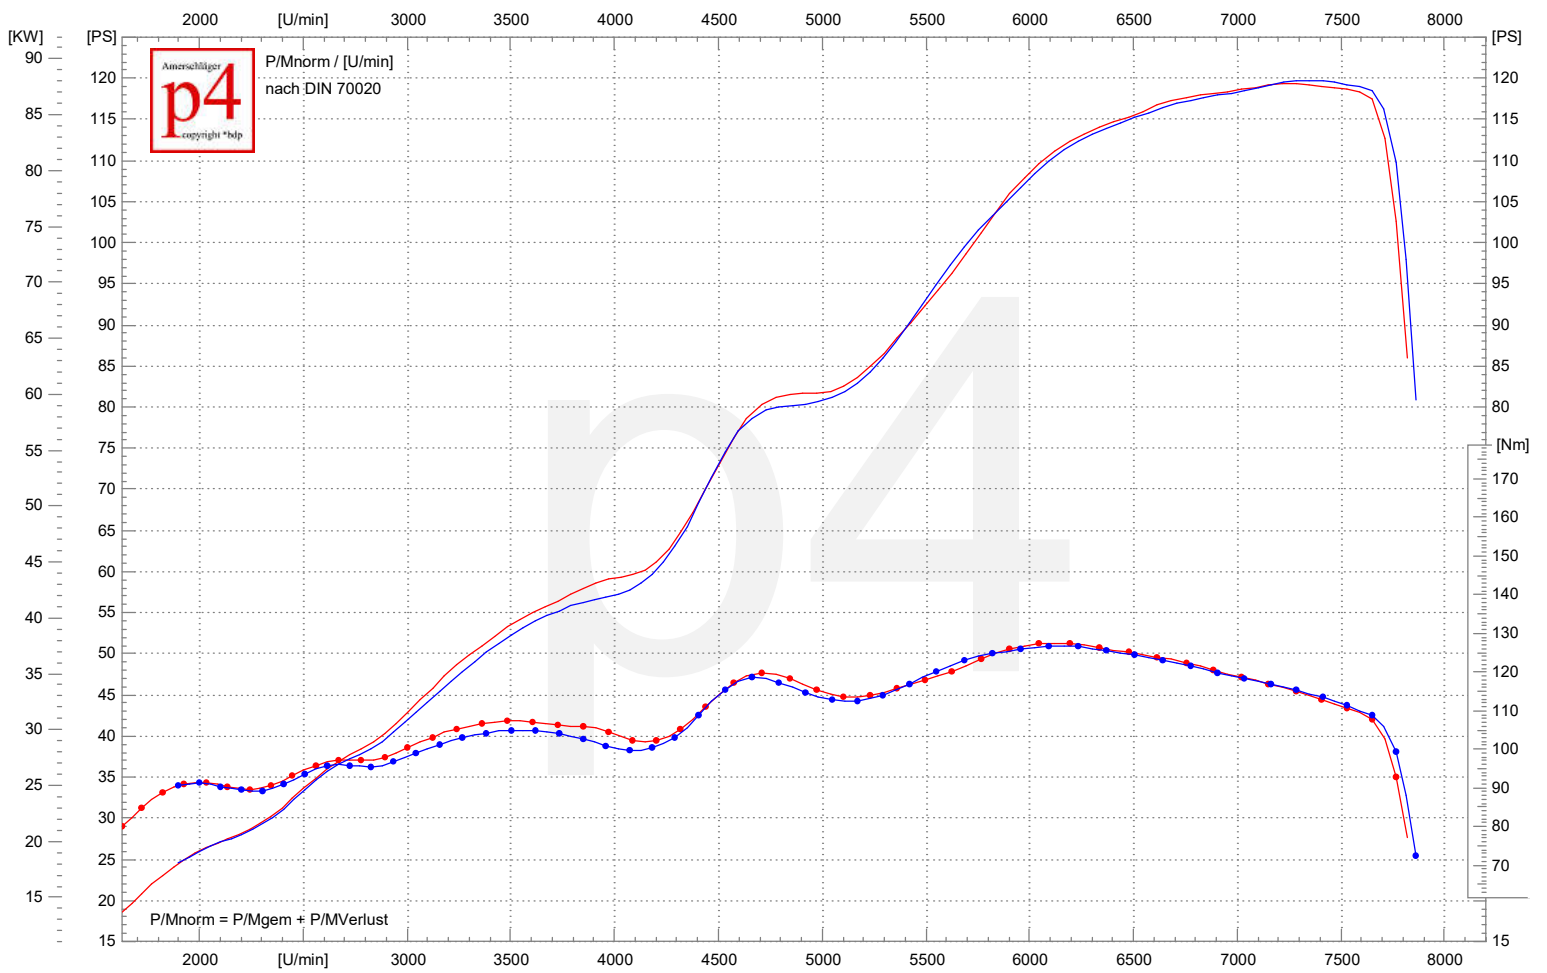

Leistungsdiagramm

105
08.04.2011 14:46 BMW R 1200 R
87.8 KW/7282 1/min | 119.3 PS/7282 1/min | 127.5 Nm/6120 1/min | vmax: 218.9 km/h
k=0,994 (21°C/38%/1021mbar)
Jeti Tes100

86
09.11.2010 10:36 BMW R 1200 R
88.1 KW/7349 1/min | 119.7 PS/7349 1/min | 126.8 Nm/6164 1/min | vmax: 219.4 km/h
k=1,026 (15°C/60%/979mbar)
Yeti+++
SR-Racing kpl. Pwcmdr