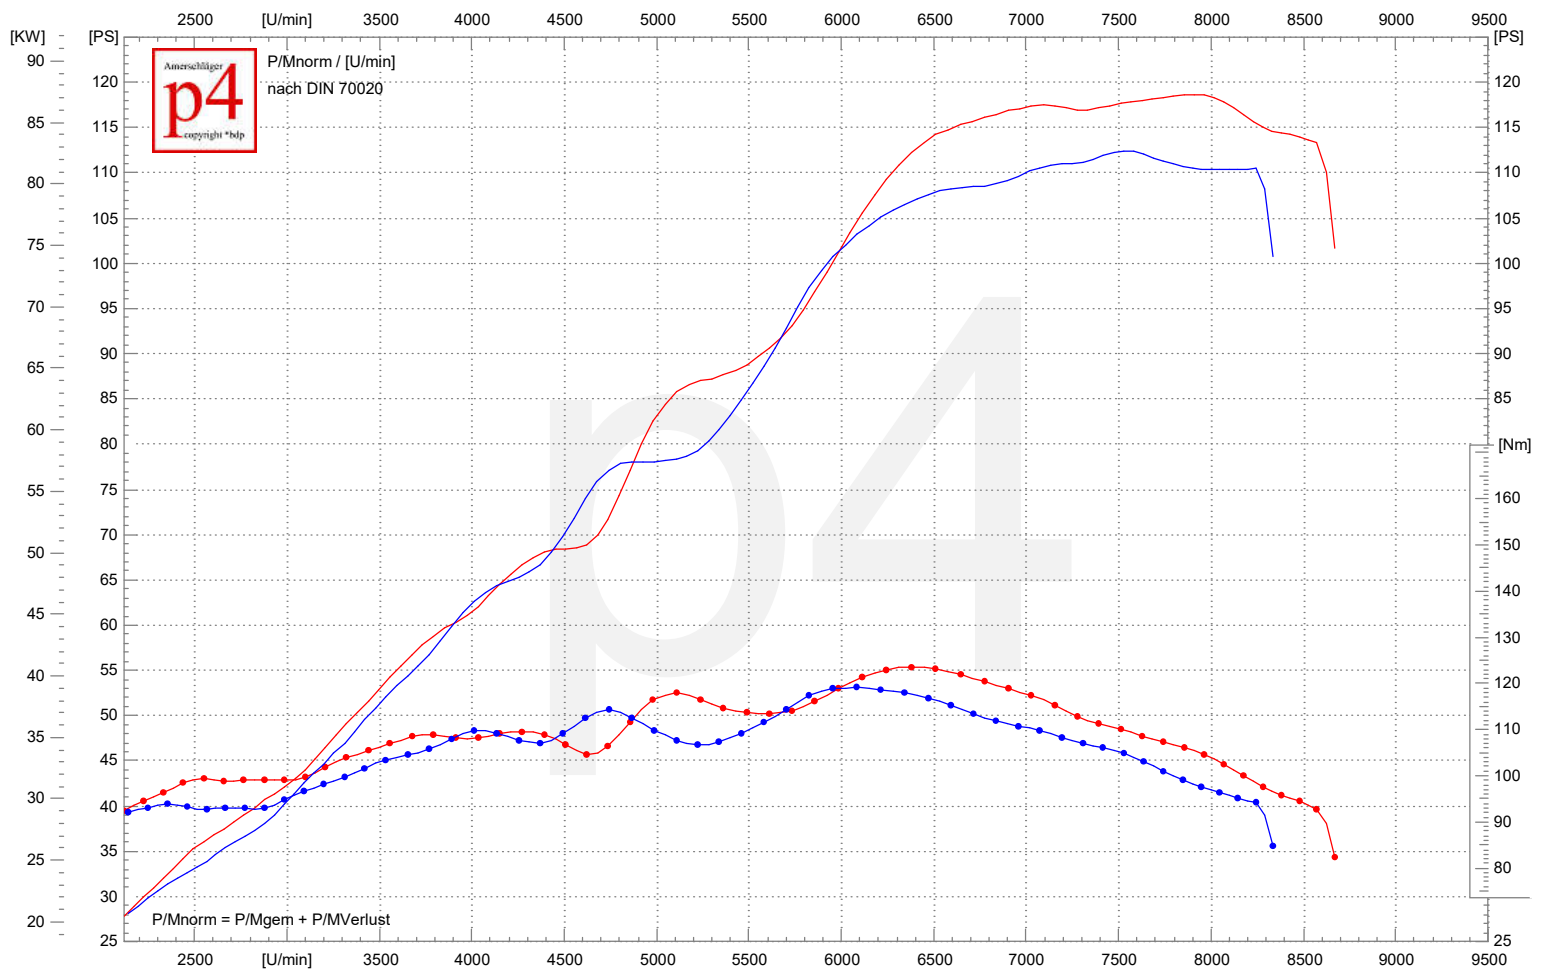

Leistungsdigramm

268
11.05.2017 13:25
BMW R 1200 R
87.3 KW/7852 1/min | 118.6 PS/7852 1/min | 123.5 Nm/6379 1/min | vmax: 239.4 km/h
k=1,035 (32°C/29%/999mbar)
R1200R DOHC Final
MGM Paket II
MGM Technik ECU Mapping
BoxerBurner
Pipercross Filter
Akrapovic ESD

247
11.05.2017 08:08
BMW R 1200 R
82.7 KW/7528 1/min | 112.4 PS/7528 1/min | 119.1 Nm/6086 1/min | vmax: 230.3 km/h
k=1,006 (16°C/54%/1000mbar)
R1200R DOHC Eingangsmessung
Akrapovic ESD