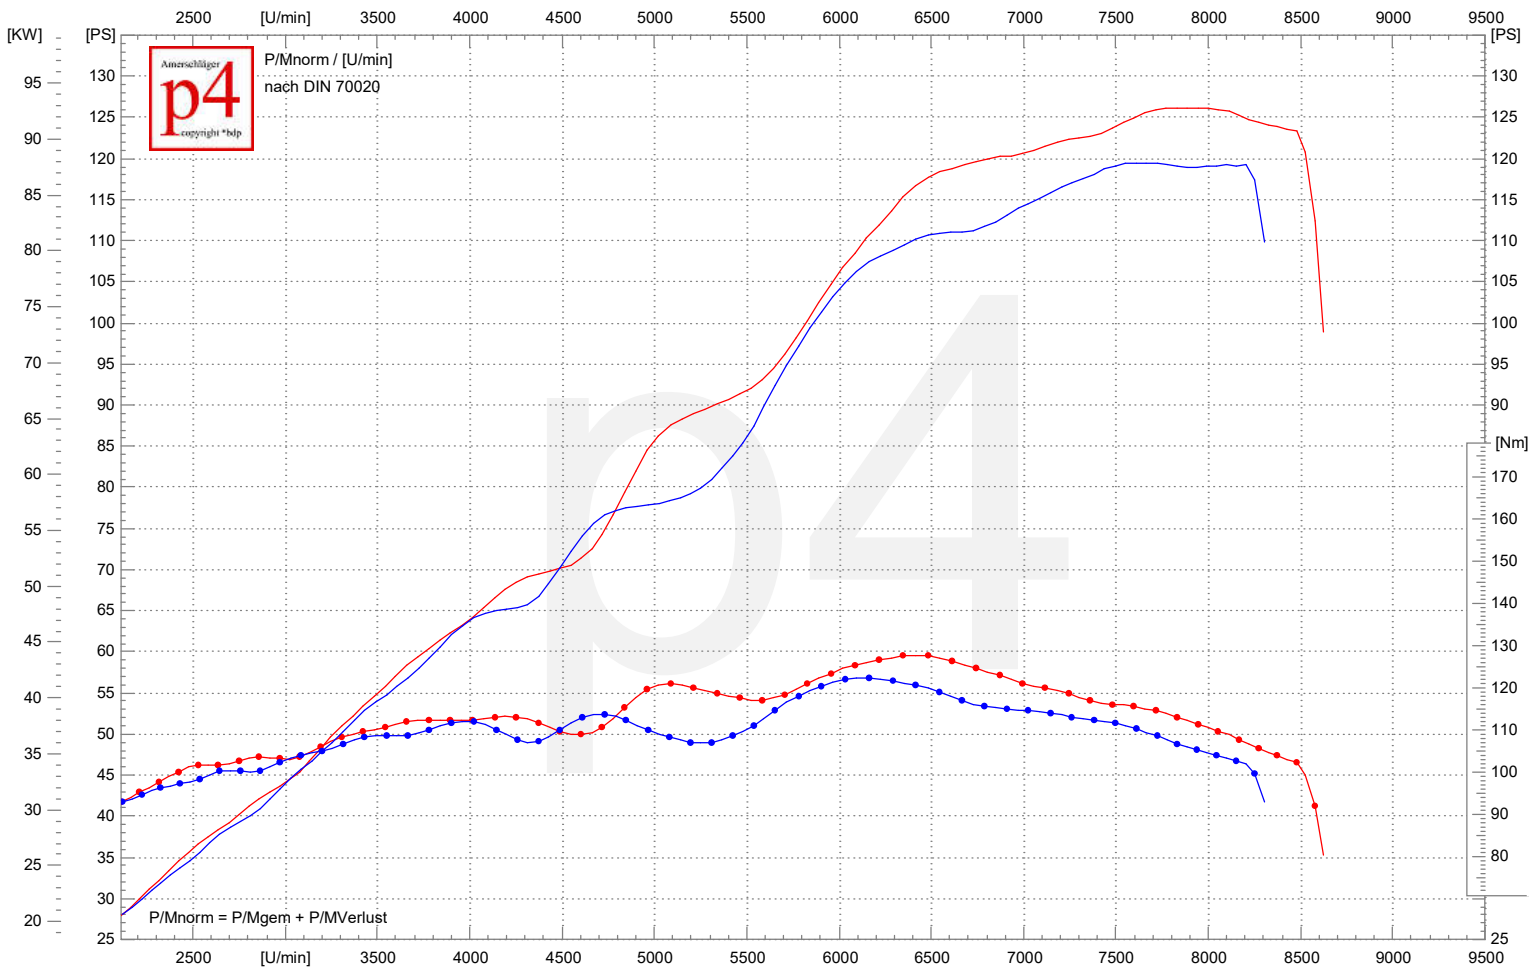

# Leistungsdiagramm

219  
07.07.2016 11:33  
BMW R 1200 R  
92.8 KW/7831 1/min | 126.1 PS/7831 1/min | 127.7 Nm/6415 1/min | vmax: 245.5 km/h  
k=1,010 (27°C/39%/1015mbar)  
DOHC Akra ESD ohne Killer Final  
MGM Technik Mapping  
BoBu std.  
PIPX Filter

208  
07.07.2016 09:11  
BMW R 1200 R  
87.9 KW/7609 1/min | 119.5 PS/7609 1/min | 122.4 Nm/6163 1/min | vmax: 236.3 km/h  
k=0,995 (21°C/52%/1020mbar)  
DOHC Akra ESD ohne Killer Eingangsmessung