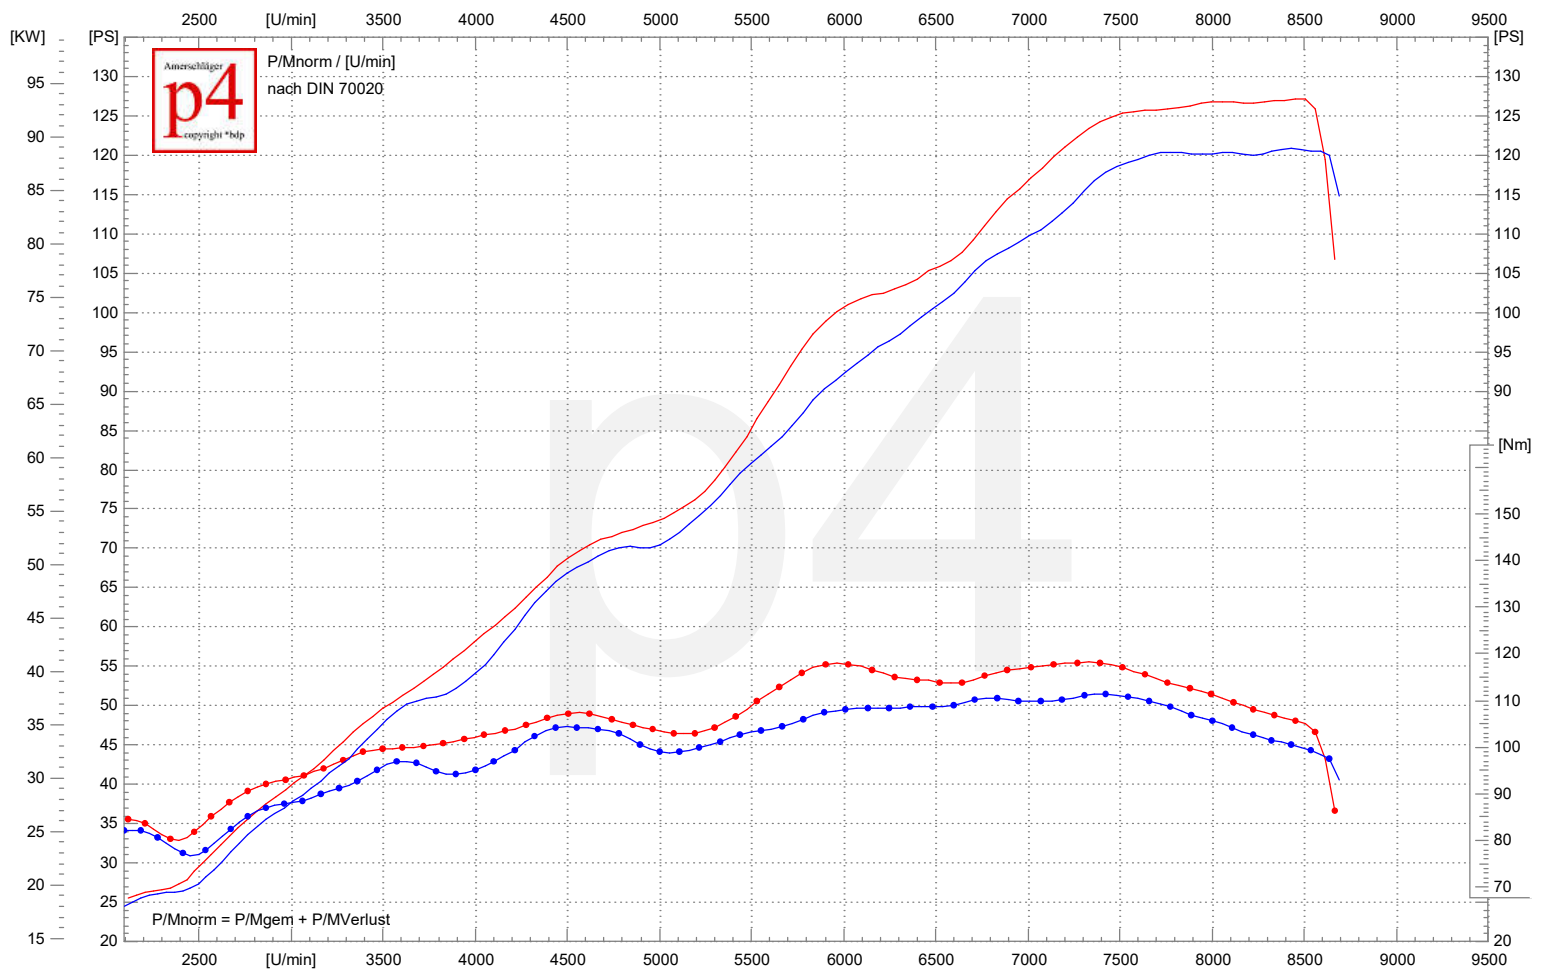

Leistungsdigramm

722
 24.10.2018 16:32 BMW R 1200 S
 93.5 KW/8506 1/min | 127.1 PS/8506 1/min | 118.2 Nm/7330 1/min | vmax: 242.5 km/h
 k=1,010 (29°C/39%/1018mbar)
 R1200S Dör Final
 MGM Technik ECU Mapping
 HP2 SPort Krümmer
 PiperCross Filter
 Akrapovic ESD Mit Killer

704
 01.10.2018 14:33 BMW R 1200 S
 88.8 KW/8433 1/min | 120.8 PS/8433 1/min | 111.5 Nm/7425 1/min | vmax: 242.3 km/h
 k=0,994 (17°C/68%/1014mbar)
 R1200S Eigangsmessung
 HP2 SPort Krümmer
 Akrapovic ESD mit Killer