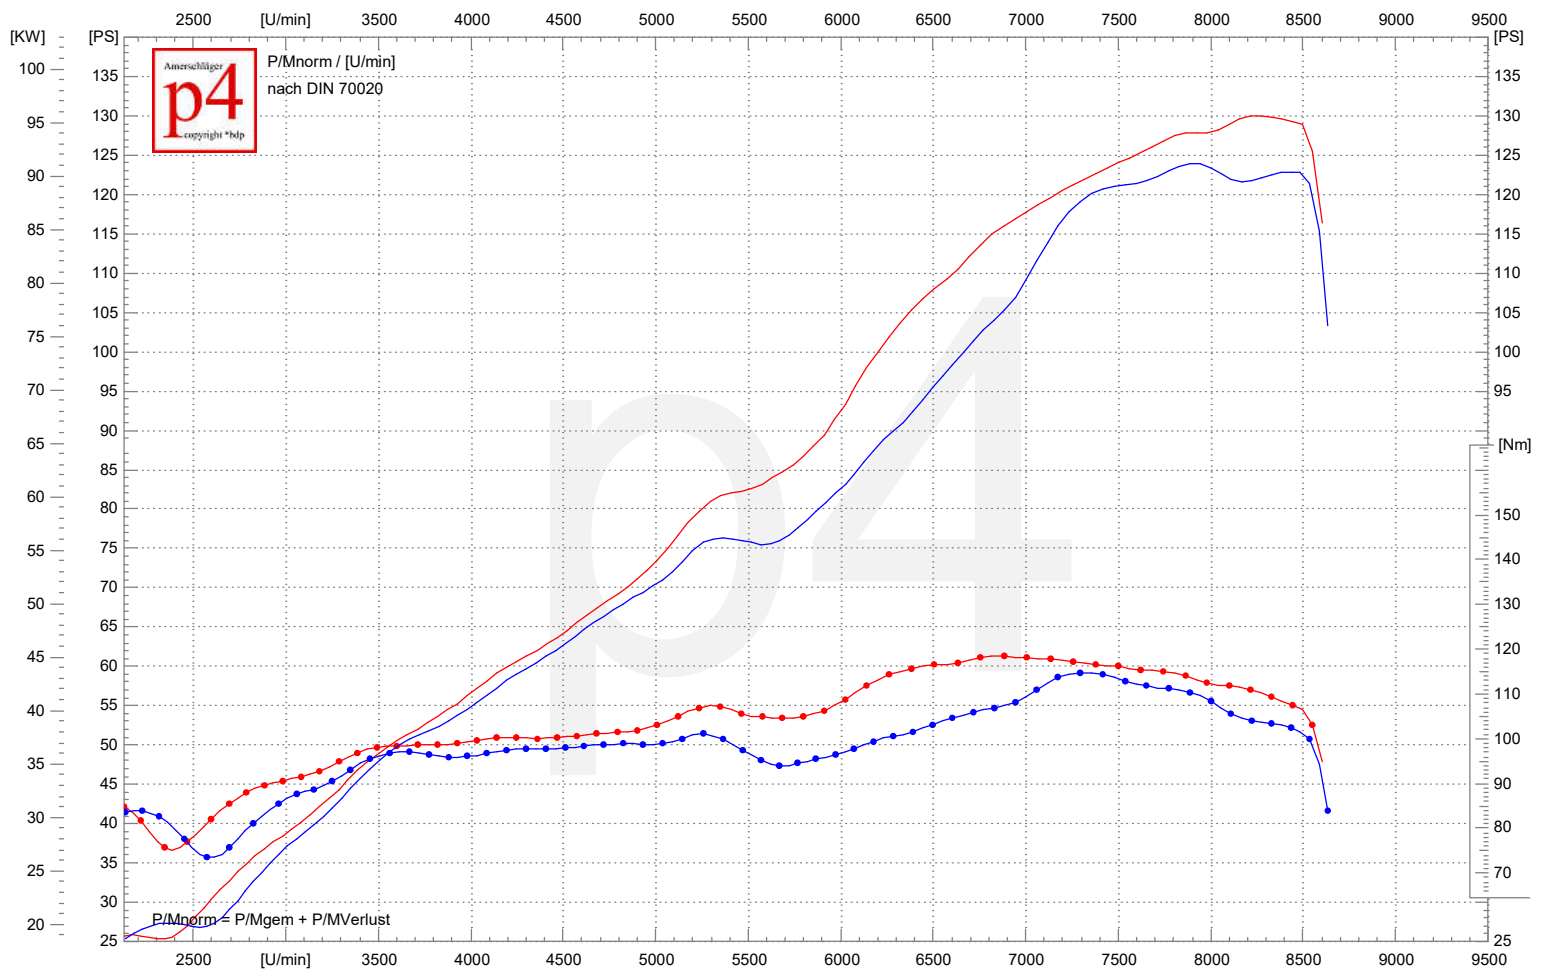

Leistungsdigramm

678 BMW R 1200 S
 20.08.2018 12:38 95.6 KW/8272 1/min | 130.0 PS/8272 1/min | 118.5 Nm/6882 1/min | vmax: 240.0 km/h
 k=1,023 (35°C/40%/1015mbar)
 R1200S TB Final
 MGM Technik ECU Mapping
 BoBu
 Sport Endschallämpfer

666 BMW R 1200 S
 20.08.2018 11:54 91.2 KW/7945 1/min | 124.0 PS/7945 1/min | 114.7 Nm/7298 1/min | vmax: 240.9 km/h
 k=1,013 (29°C/56%/1015mbar)
 R1200S TB Eingangsmessung
 BoBu
 Sport Endschallämpfer