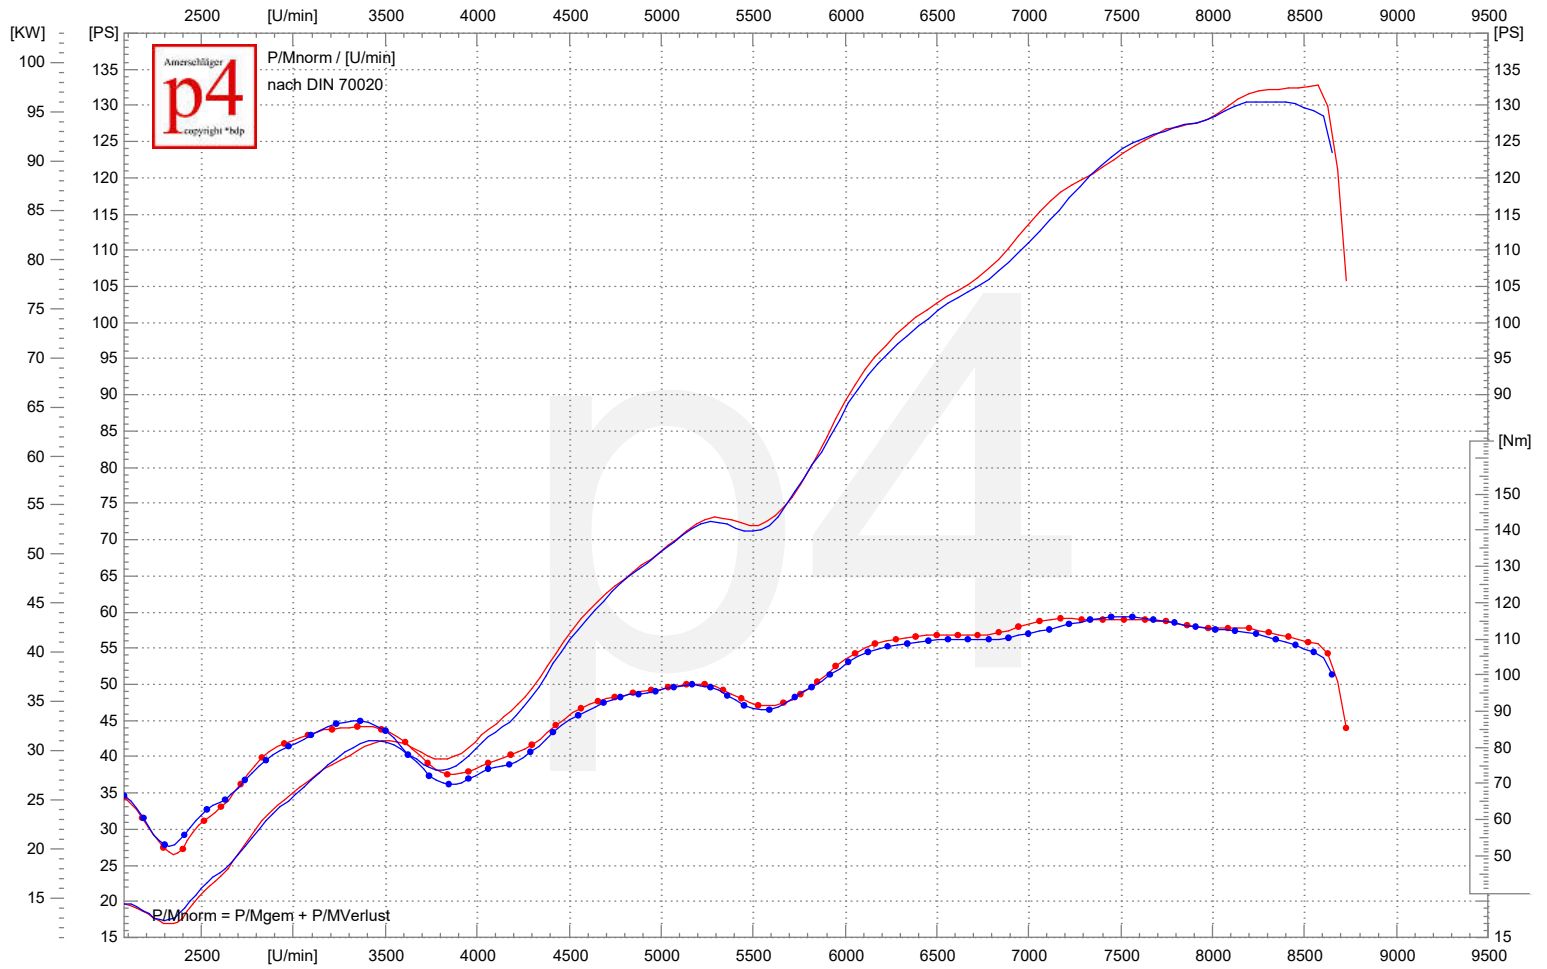

## Leistungsdigramm

565  
26.05.2017 11:43 BMW R 1200 S  
97.7 KW/8576 1/min | 132.8 PS/8576 1/min | 115.6 Nm/7234 1/min | vmax: 249.3 km/h  
k=1,010 (30°C/38%/1020mbar)  
R1200S Fremdtuning BBK v2  
MGM Technik ECU Tuning  
BBK 104  
Große ventile  
Sportkrümmer  
Akra ESD+Killer

560  
26.05.2017 11:18 BMW R 1200 S  
96.0 KW/8235 1/min | 130.5 PS/8235 1/min | 116.0 Nm/7509 1/min | vmax: 247.0 km/h  
k=1,005 (27°C/47%/1020mbar)  
R1200S Fremdtuning BBK Eingangsmessung  
BBK 104  
Große ventile  
Sportkrümmer  
Akra ESD+Killer