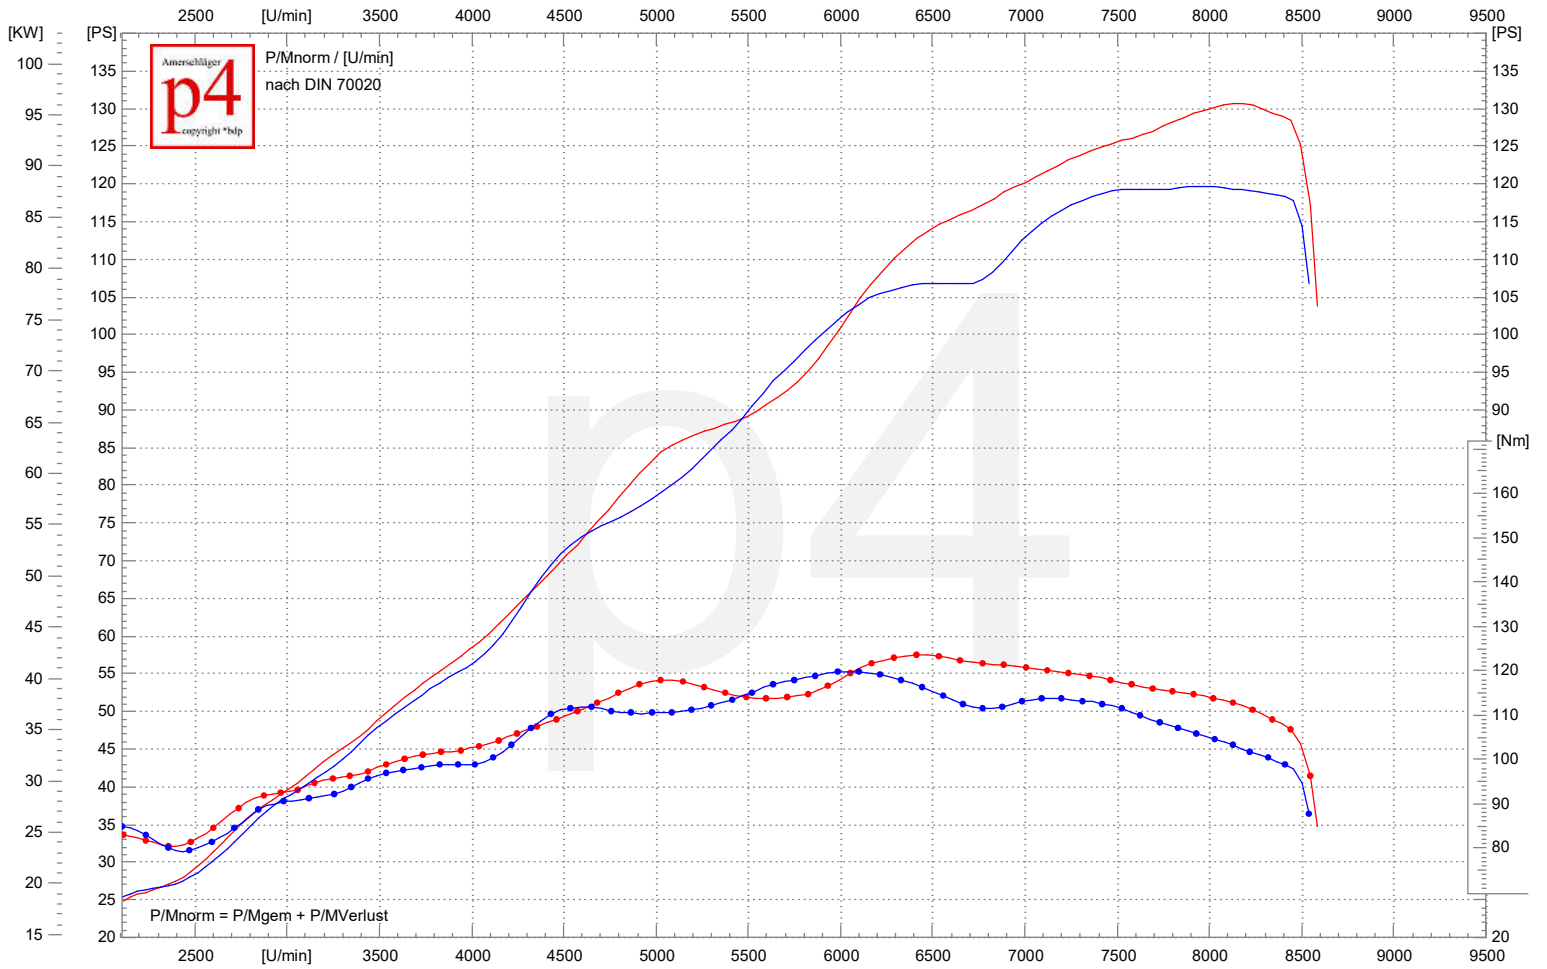

# Leistungsdiagramm

790  
24.04.2019 11:23

BMW R 1200 S  
 96.1 KW/8131 1/min | 130.6 PS/8131 1/min | 123.5 Nm/6410 1/min | vmax: 248.6 km/h  
 k=1,035 (32°C/32%/999mbar)  
 R1200S Nakedbike Final  
 MGM Technik Paket 2  
 MGM Technik ECU Tuning  
 HP2S Krümmer  
 Akra ESD + Killer

777  
23.04.2019 15:54

BMW R 1200 S  
 88.0 KW/7981 1/min | 119.7 PS/7981 1/min | 119.8 Nm/6040 1/min | vmax: 248.1 km/h  
 k=1,032 (29°C/34%/997mbar)  
 R1200S Nakedbike Eingangsmessung  
 HP2S Krümmer  
 Akra ESD + Killer