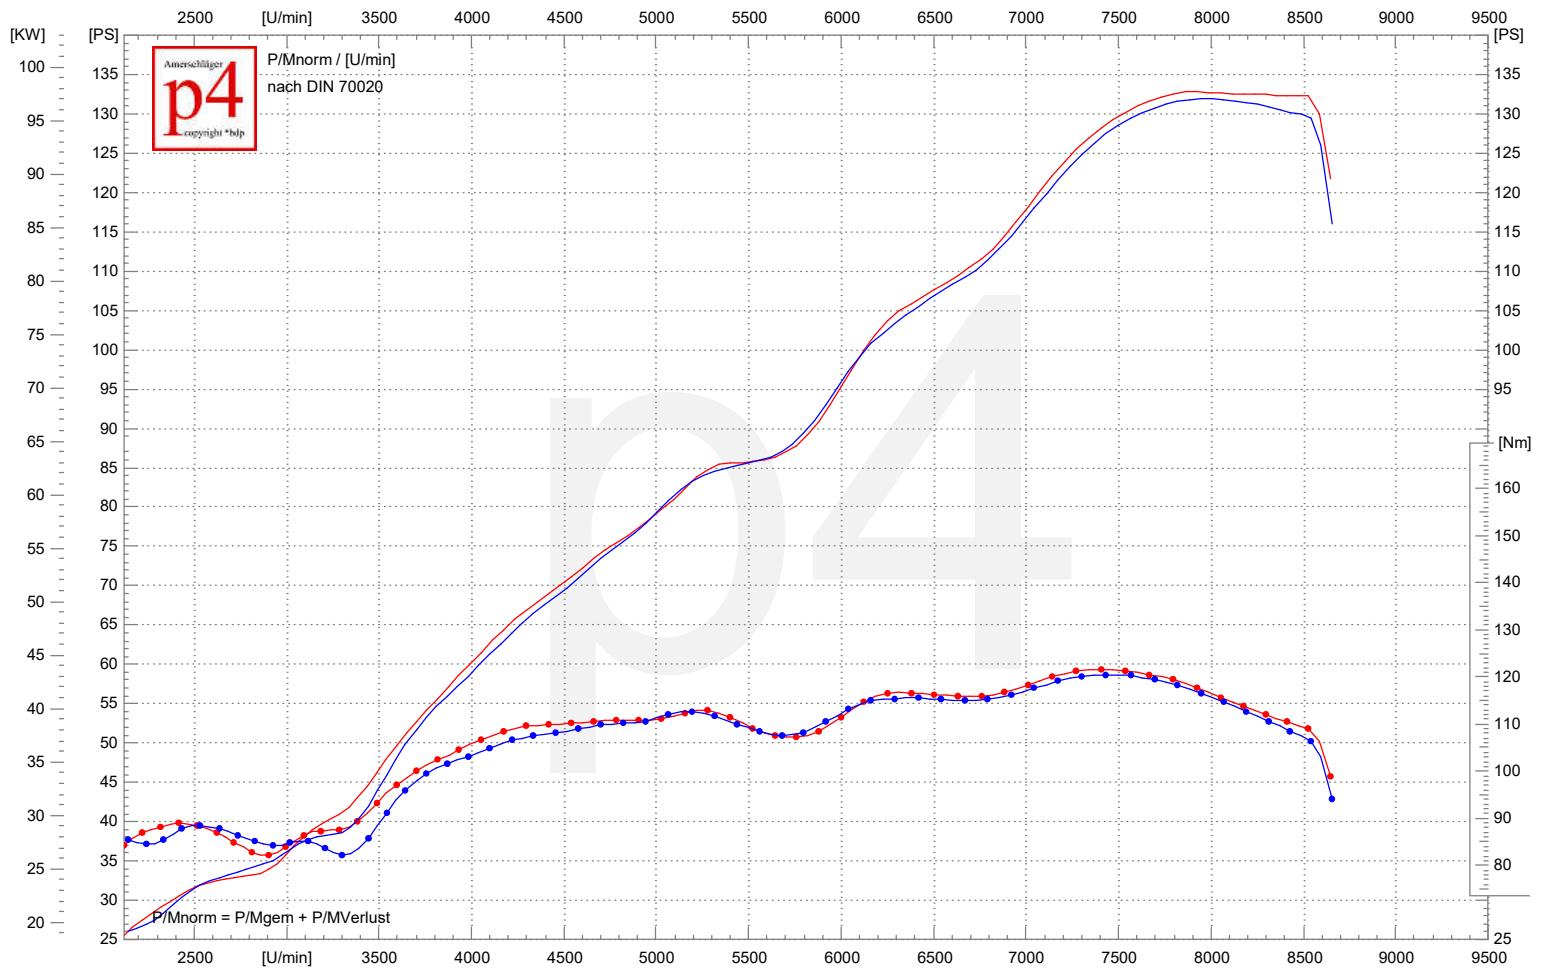

Leistungsdigramm

774
11.03.2019 12:33 BMW R 1200 S
97.7 KW/7926 1/min | 132.8 PS/7926 1/min | 121.6 Nm/7405 1/min | vmax: 240.3 km/h
k=0,999 (18°C/46%/1011mbar)
R1200S Neus Final
MGM Technik ECU Mapping
BoxerBruner + PiPX Filter
RS Hasslauer Krümmer (Ohne Zwischenrohre)
Akrapovic ESD (R12S) Mit Killer

767
11.03.2019 12:04 BMW R 1200 S
97.0 KW/7949 1/min | 131.9 PS/7949 1/min | 120.5 Nm/7434 1/min | vmax: 240.5 km/h
k=0,993 (15°C/56%/1011mbar)
R1200S Neus
MGM Technik ECU Mapping
BoxerBruner + PiPX Filter
RS Hasslauer Krümmer (Ohne Zwischenrohre)
Akrapovic ESD (R12S) Mit Killer