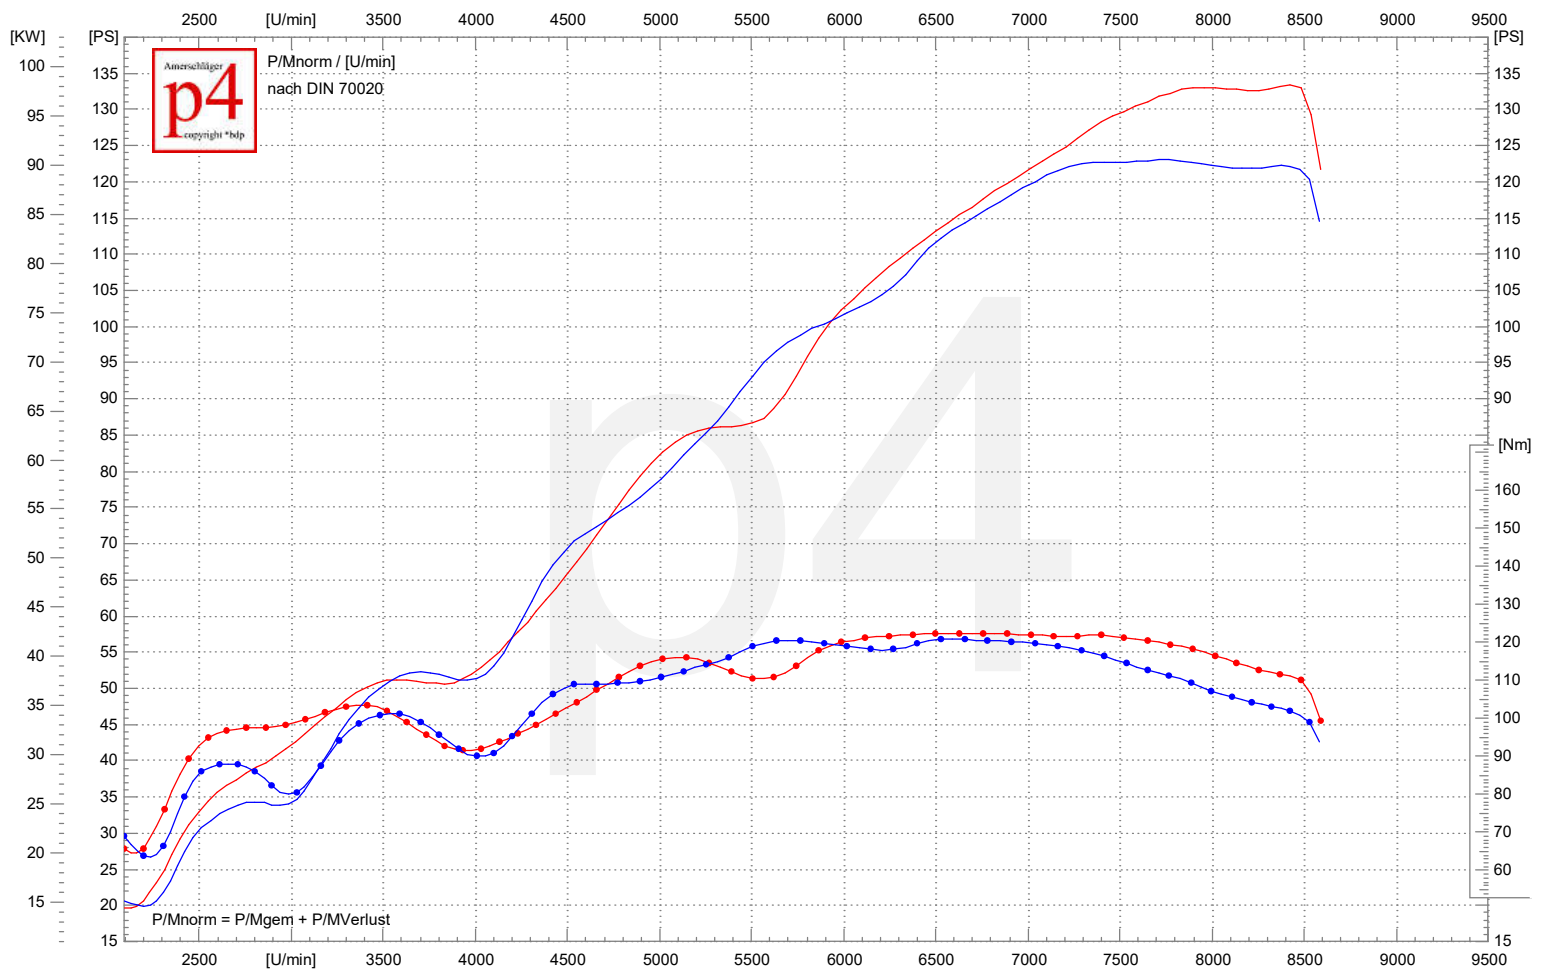

Leistungsdigramm

558
28.03.2017 11:45 BMW R 1200 S
98.1 KW/8425 1/min | 133.3 PS/8425 1/min | 122.3 Nm/6759 1/min | vmax: 242.8 km/h
k=1,005 (26°C/30%/1018mbar)
R1200S Final
BoxerBurner
MGM TECHNIK Powercomander mapping
Sportkrümmer
Akrapovic ESD ohne Killer
Bludau Nockenwelle

532
28.03.2017 08:54 BMW R 1200 S
90.6 KW/7770 1/min | 123.1 PS/7770 1/min | 120.8 Nm/6591 1/min | vmax: 243.3 km/h
k=0,983 (13°C/53%/1018mbar)
R1200S Conrad eingangsmessung
Sportkrümmer
Akrapovic ESD ohne Killer
Bludau Nockenwelle