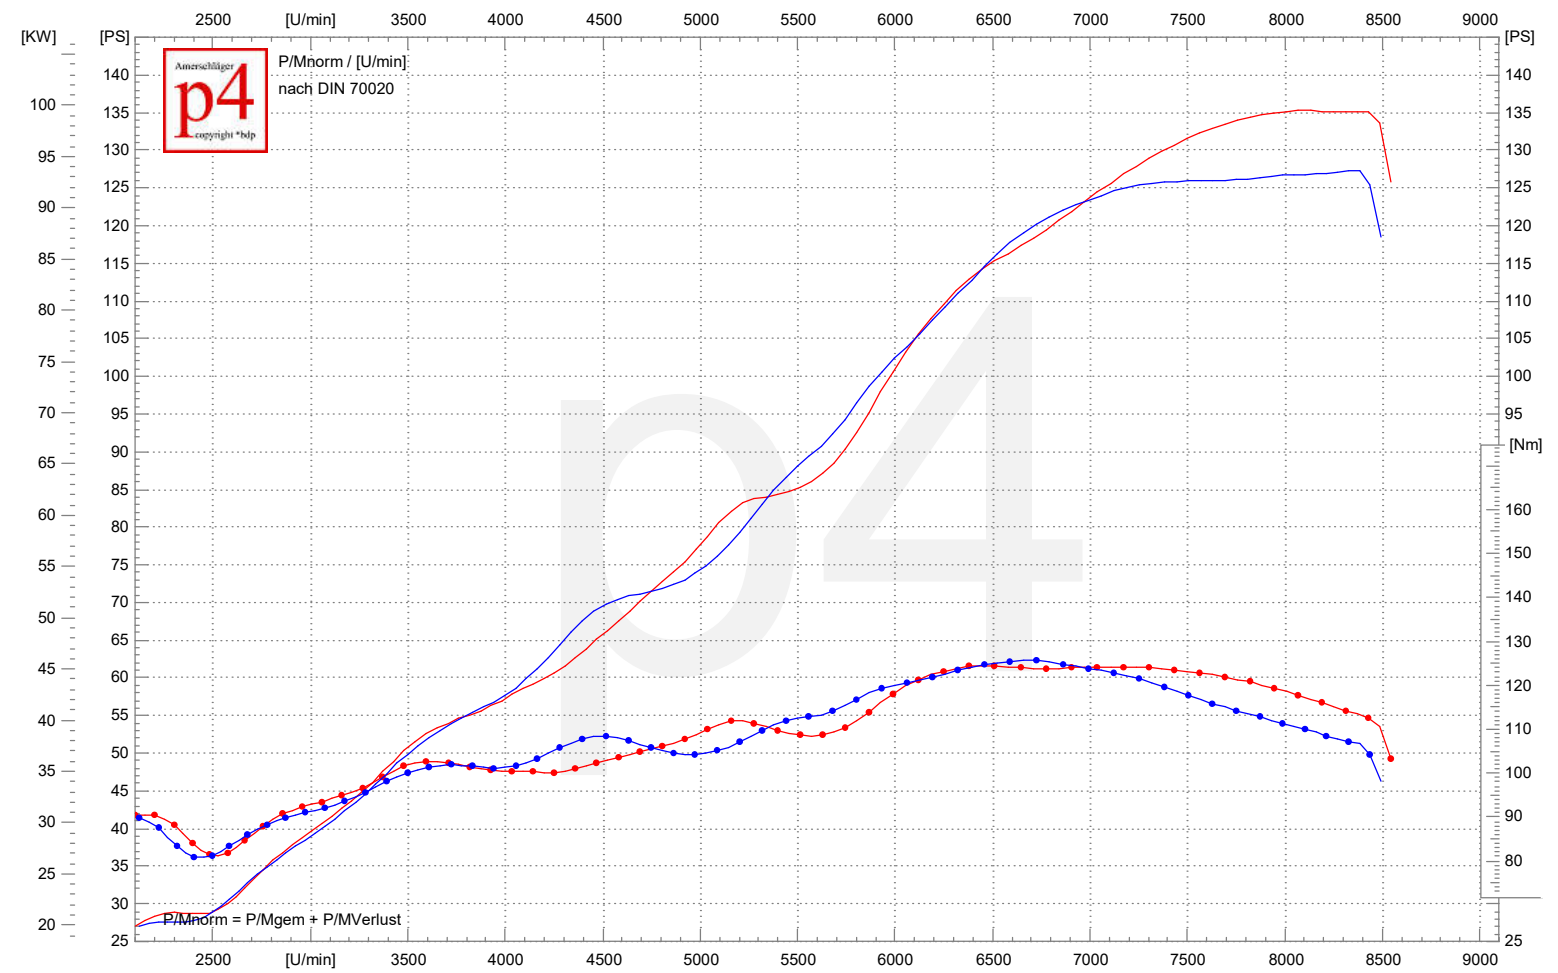

Leistungsdigramm

522

02.11.2016 16:09

BMW R 1200 S

99.5 KW/8069 1/min | 135.3 PS/8069 1/min | 124.4 Nm/6446 1/min | vmax: 240.6 km/h

k=1,002 (22°C/38%/1014mbar)

DO Rot/silber Final

MGM Technik ECU Mapping

BoxerBurner

PiperCross Filter

Akrapovic ESd ohne Killer

516

02.11.2016 09:40

BMW R 1200 S

93.6 KW/8383 1/min | 127.3 PS/8383 1/min | 125.6 Nm/6659 1/min | vmax: 239.2 km/h

k=0,988 (14°C/68%/1015mbar)

DO A 912 Eingangsmessung