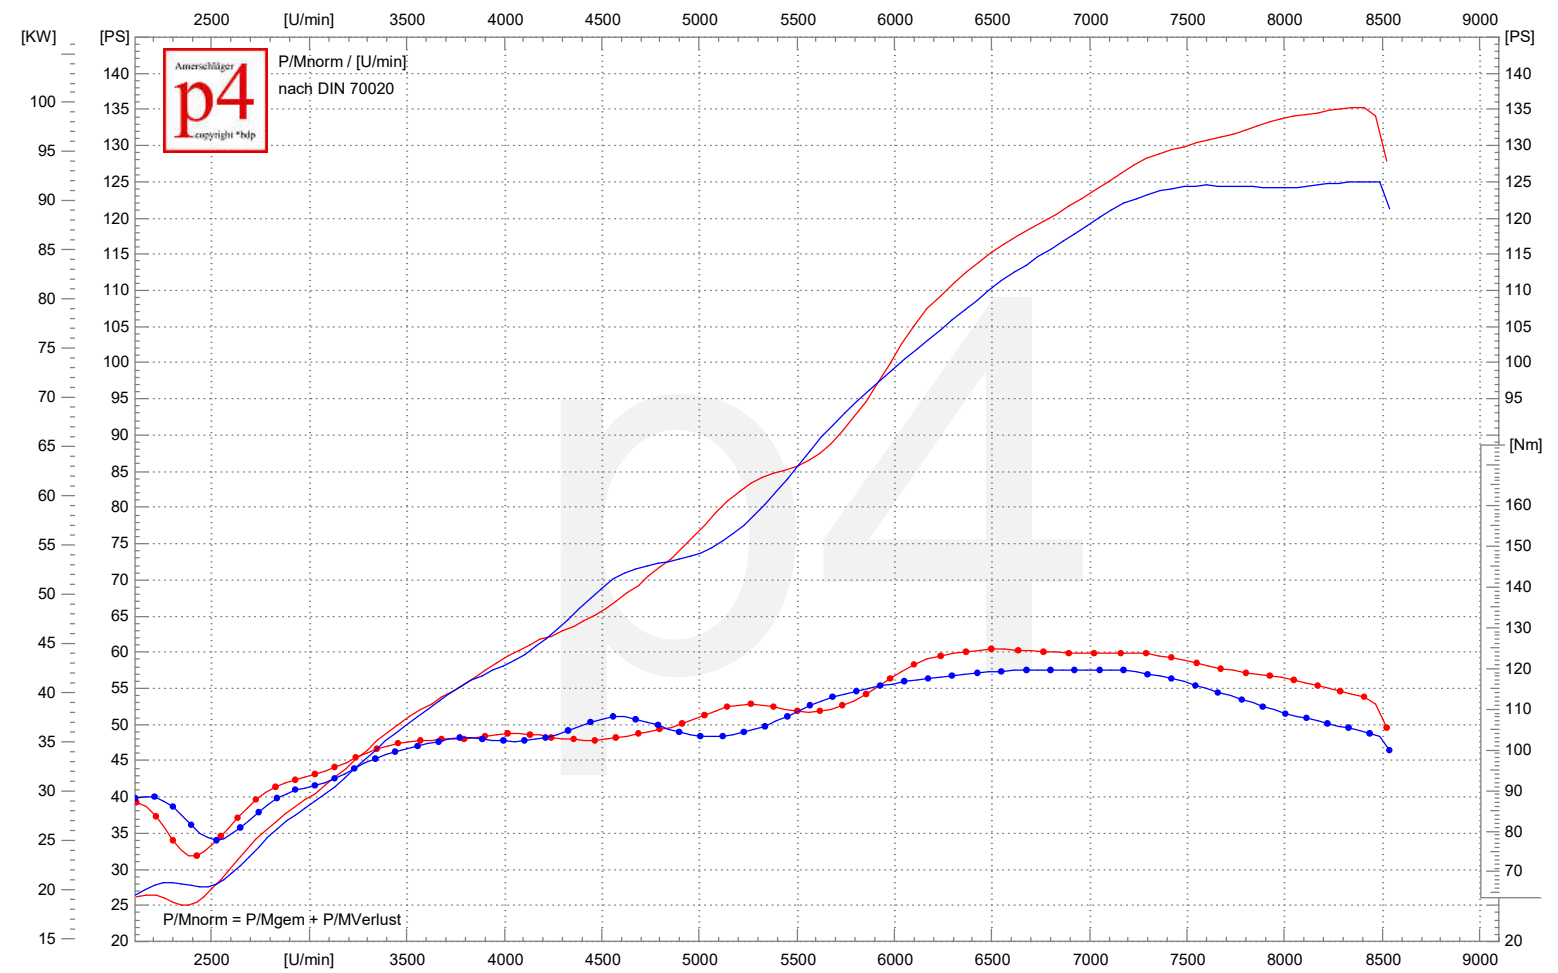

Leistungsdigramm

345
18.11.2015 12:48 BMW R 1200 S
99.5 KW/8405 1/min | 135.2 PS/8405 1/min | 124.6 Nm/6566 1/min | vmax: 239.2 km/h
k=1,007 (26°C/37%/1016mbar)
BO-XQ40 MGM Technik Paket II Final
MGM Individualmapping
BoxxerBurner + Piper Crossfilter
Akrapovic ESD mit Killer

337
17.11.2015 13:51 BMW R 1200 S
92.0 KW/8437 1/min | 125.1 PS/8437 1/min | 119.6 Nm/7050 1/min | vmax: 239.8 km/h
k=1,006 (22°C/56%/1010mbar)
BO-XQ40 Eingangsmessung +
Akrapovic ESD mit Killer