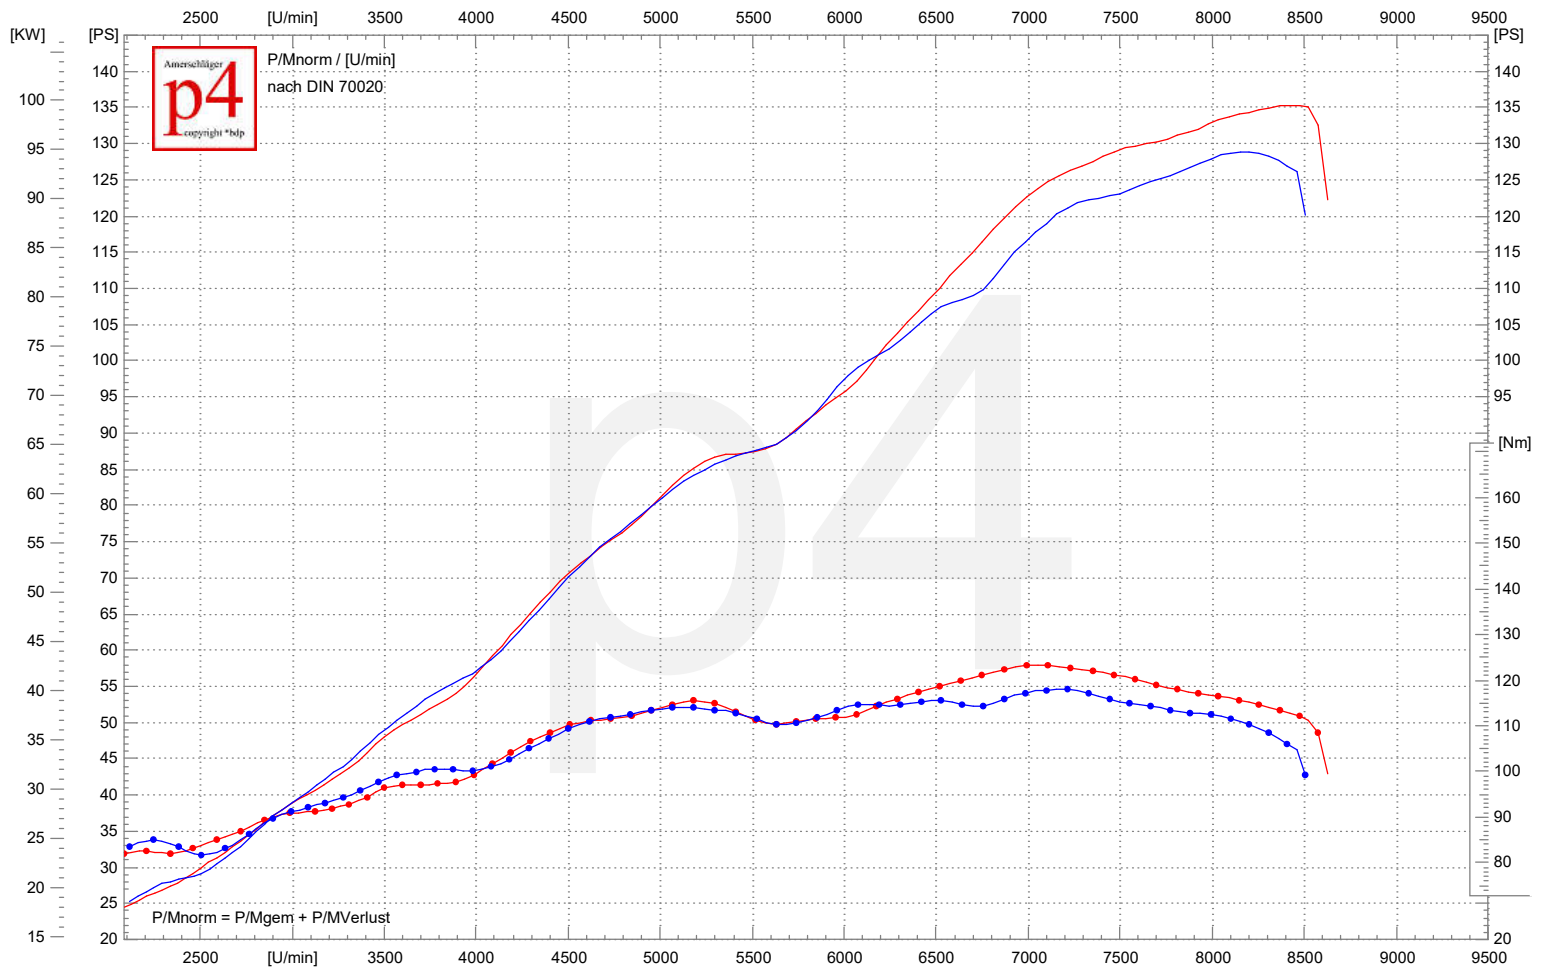

## Leistungsdigramm

664

27.06.2018 09:15

BMW R 1200 S

99.5 KW/8419 1/min | 135.3 PS/8419 1/min | 123.3 Nm/7051 1/min | vmax: 251.4 km/h

k=1,012 (32°C/38%/1021mbar)

R1200S Racbike Niels Final

MGM Technik Powercommander Mapping adv.

HP2 S Krümmer Modifiziert

Akrapovic ESD mit Killer

BoxerBurner

634

27.06.2018 08:39

BMW R 1200 S

94.8 KW/8204 1/min | 128.9 PS/8204 1/min | 118.0 Nm/7155 1/min | vmax: 247.1 km/h

k=0,997 (22°C/60%/1020mbar)

R1200S Racbike Niels Eingangsmesung

HP2 S Krümmer Modifiziert

Akrapovic ESD mit Killer

BoxerBurner