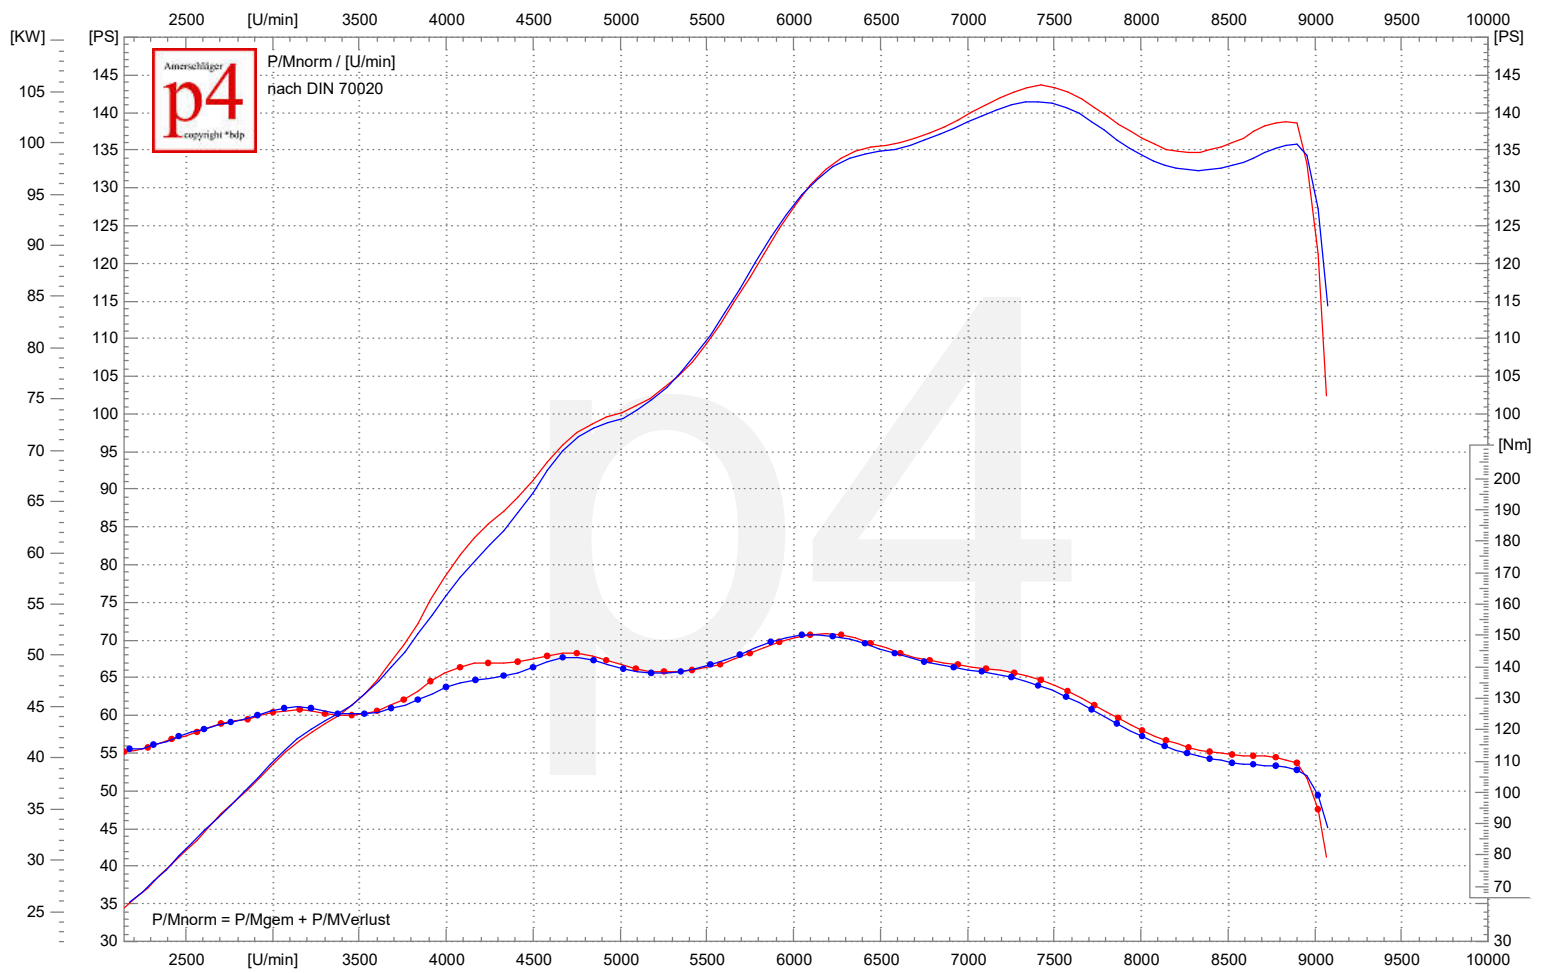

Leistungsdigramm

33

26.02.2020 14:55

BMW R1250 GS (Messergebnisse für: Bike 1250 cc)

105.6 KW/7427 1/min | 143.6 PS/7427 1/min | 150.5 Nm/6183 1/min | vmax: 243.5 km/h

k=1,015 (17°C/65%/993mbar)

R1250GS Akra Krümmer + Akra ESD + MGM Mapping

Akrapovic Titan Krümmer mit Tüv

Akrapovic Endschalldämpfer

MGM Technik ECU Tuning

27

11.12.2019 15:35

BMW R1250 GS (Messergebnisse für: Bike 1250 cc)

104.1 KW/7412 1/min | 141.5 PS/7412 1/min | 150.1 Nm/6139 1/min | vmax: 240.5 km/h

k=1,015 (23°C/38%/1003mbar)

R1250GS tst 100 G=6 tune1