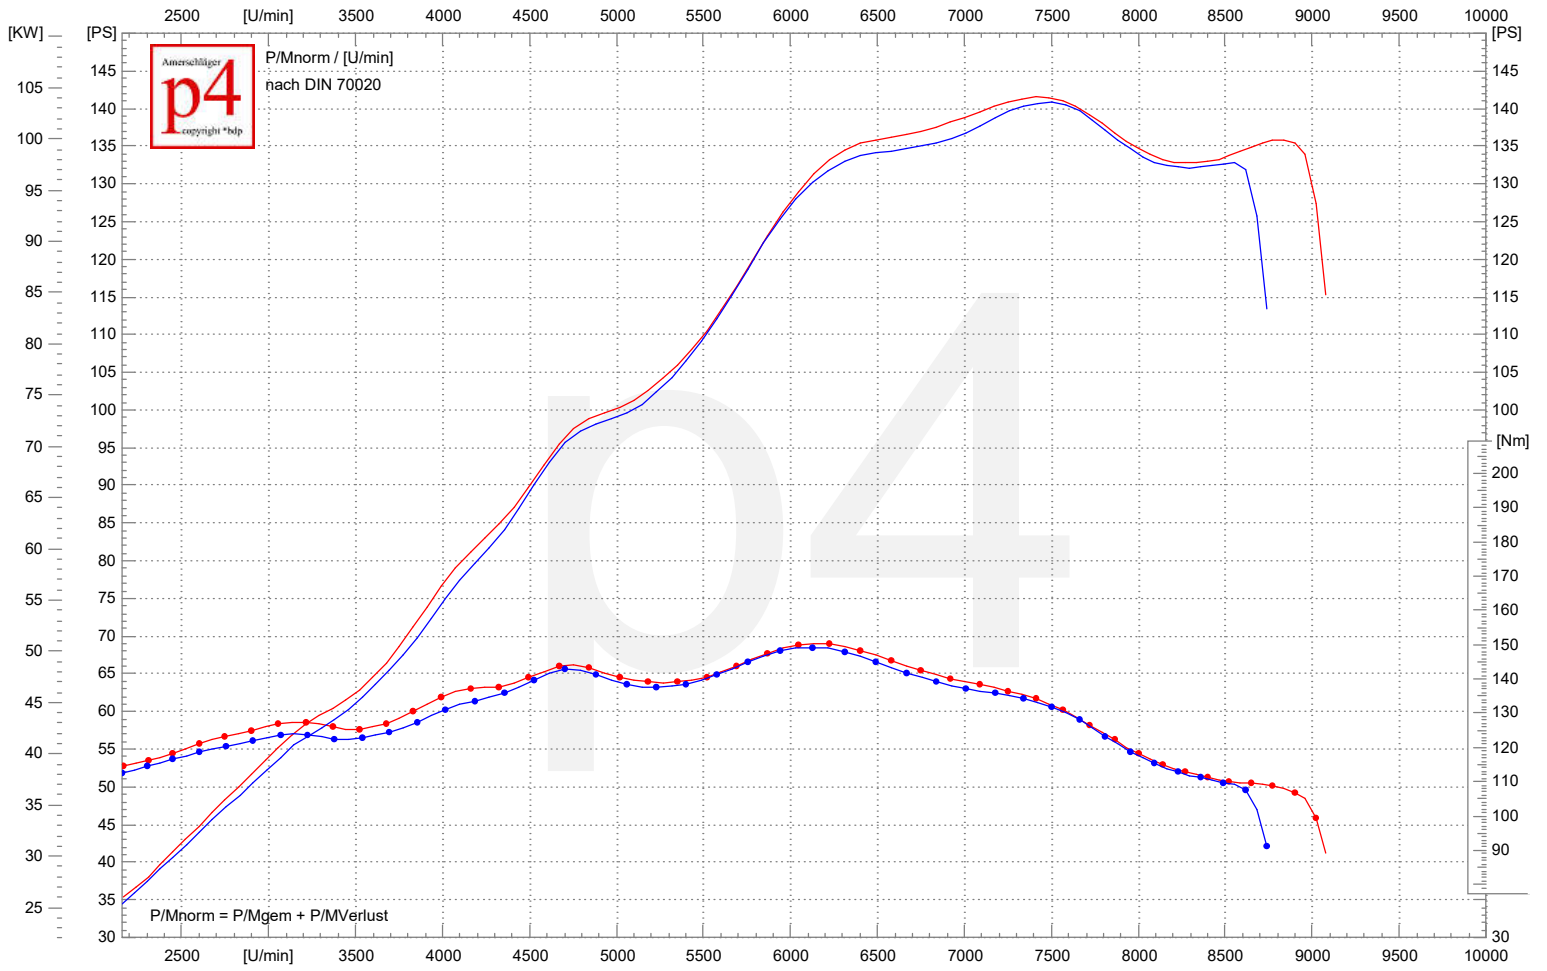

# Leistungsdiagramm

- 28 BMW R1250 GS (Messergebnisse für: Bike 1250 ccm)

11.12.2019 15:36 104.1 KW/7409 1/min | 141.5 PS/7409 1/min | 150.4 Nm/6135 1/min | vmax: 240.5 km/h

k=1,019 (23°C/38%/999mbar)

R1250GS tst 100
- 4 BMW R1250 GS (Messergebnisse für: Bike 1250 ccm)

02.12.2019 09:52 103.6 KW/7502 1/min | 140.8 PS/7502 1/min | 149.2 Nm/6124 1/min | vmax: 230.9 km/h

k=0,978 (11°C/60%/1020mbar)

R1250GS Eigangsmessung