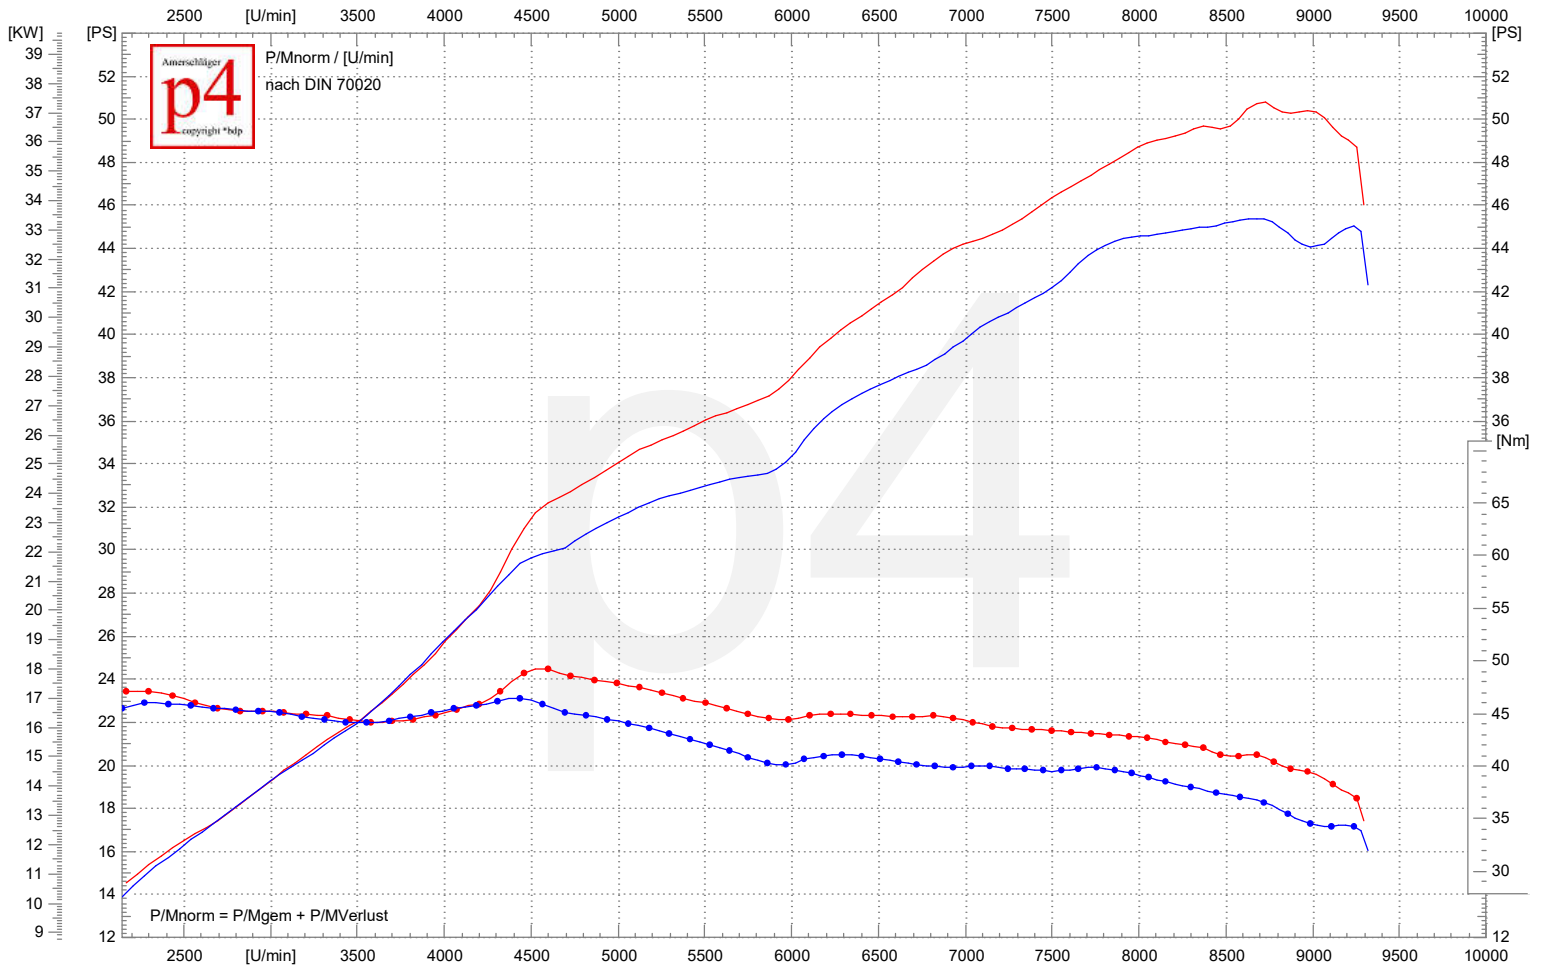

# Leistungsdiagramm

24  
11.12.2019 15:32 BMW R1250 GS (Messergebnisse für: Bike 1250 ccm)  
37.3 KW/8729 1/min | 50.8 PS/8729 1/min | 49.2 Nm/4595 1/min | vmax: 159.9 km/h  
k=1,013 (22°C/38%/1003mbar)  
R1250GS tst 40 G=3 tune1

21  
11.12.2019 15:10 BMW R1250 GS (Messergebnisse für: Bike 1250 ccm)  
33.4 KW/8677 1/min | 45.4 PS/8677 1/min | 46.5 Nm/4438 1/min | vmax: 160.2 km/h  
k=1,013 (22°C/39%/1003mbar)  
R1250GS tst 40 G=3