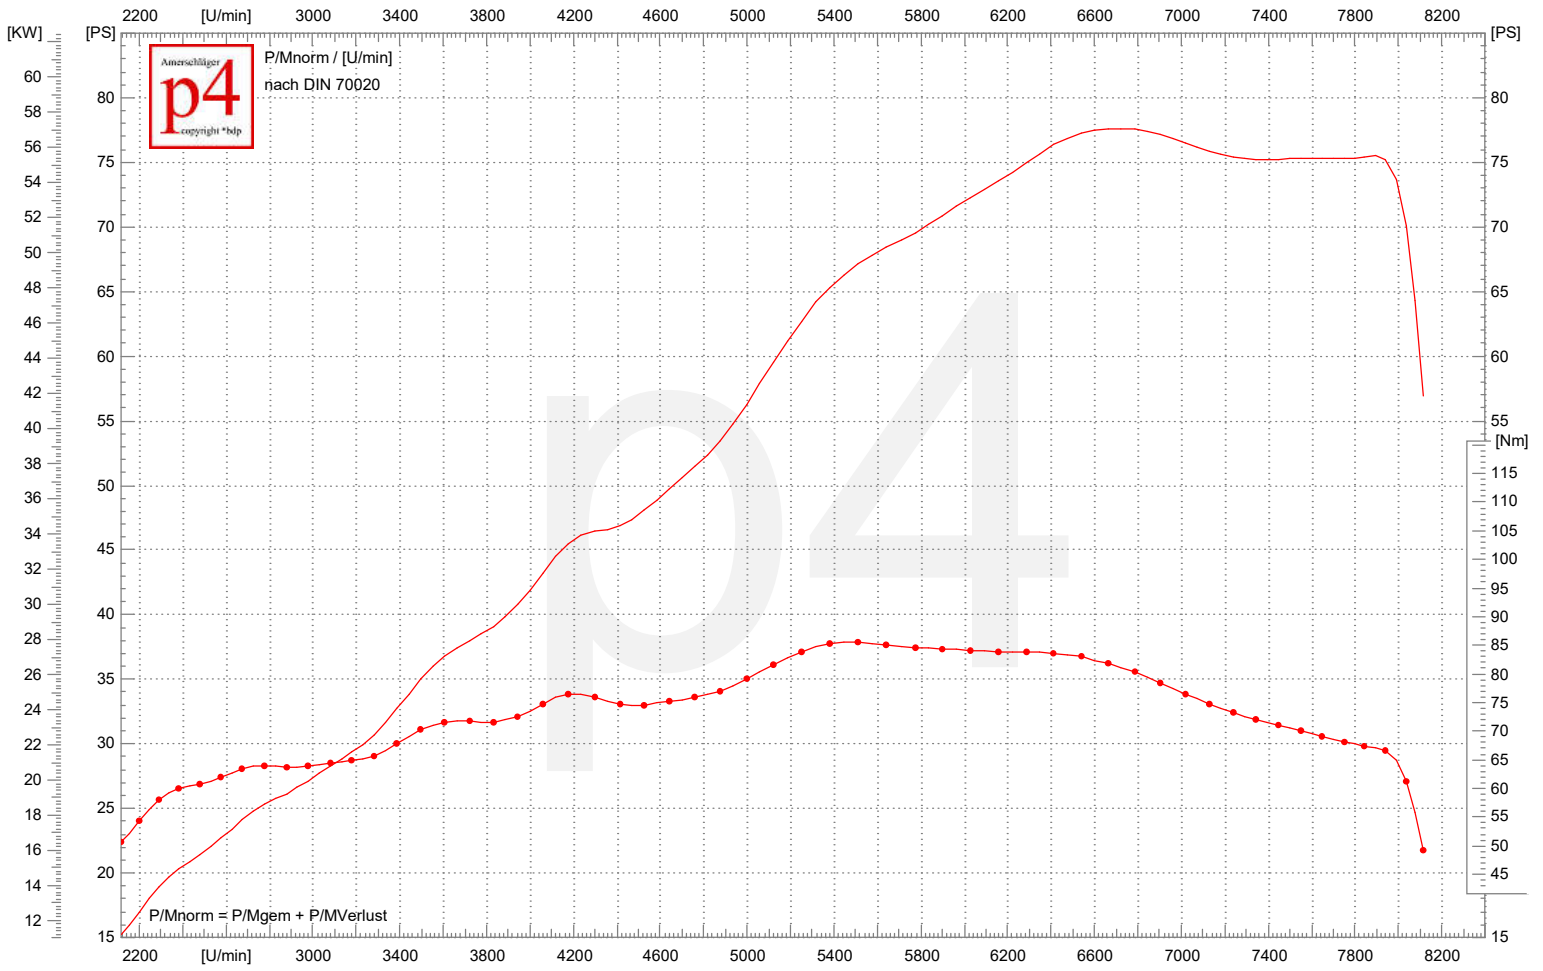

Leistungsdiagramm

83

21.03.2016 16:57

BMW R 850 R

57.1 KW/6724 1/min | 77.6 PS/6724 1/min | 85.5 Nm/5512 1/min | vmax: 188.5 km/h

k=0,997 (22°C/36%/1019mbar)

MGM Caferacer close