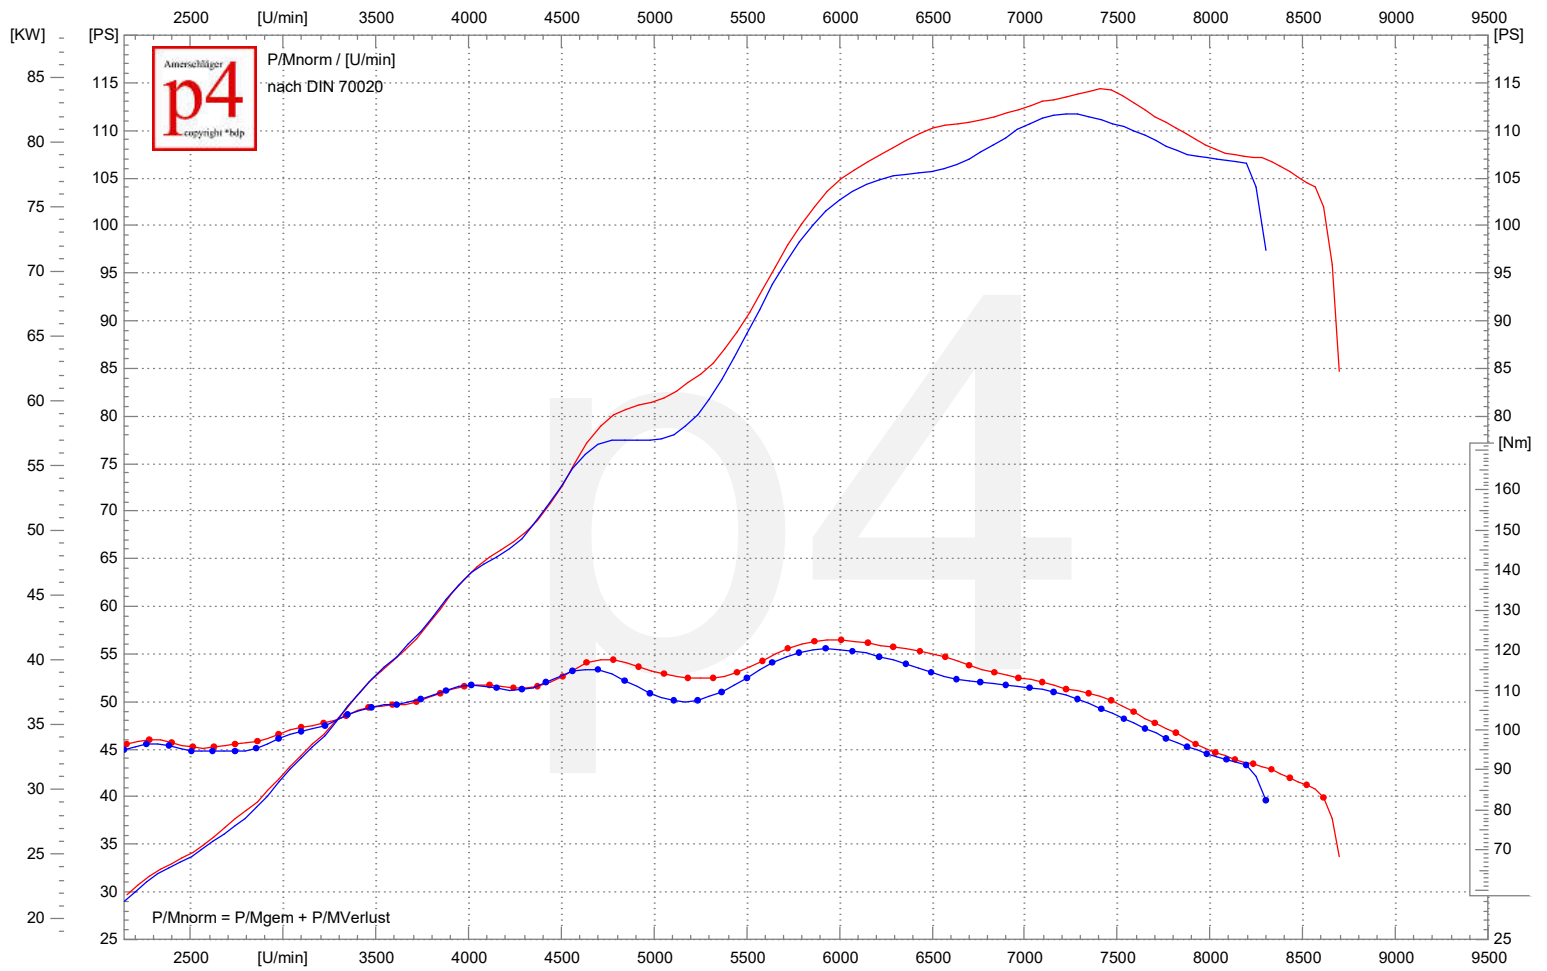

Leistungsdigramm

13
11.12.2019 14:06 BMW R Nine T Euro 4 (Messergebnisse für: Bike 1200 ccm)
84.1 KW/7407 1/min | 114.3 PS/7407 1/min | 122.6 Nm/6009 1/min | vmax: 231.3 km/h
k=1,021 (24°C/37%/999mbar)
R Nine T EU4 Thorsten Final
MGM Technik ECU Mapping

3
10.12.2019 16:04 BMW R Nine T Euro 4 (Messergebnisse für: Bike 1200 ccm)
82.2 KW/7222 1/min | 111.7 PS/7222 1/min | 120.3 Nm/5928 1/min | vmax: 220.6 km/h
k=0,987 (14°C/56%/1016mbar)
R Nine T EU4 Thorsten Eingangsmessung