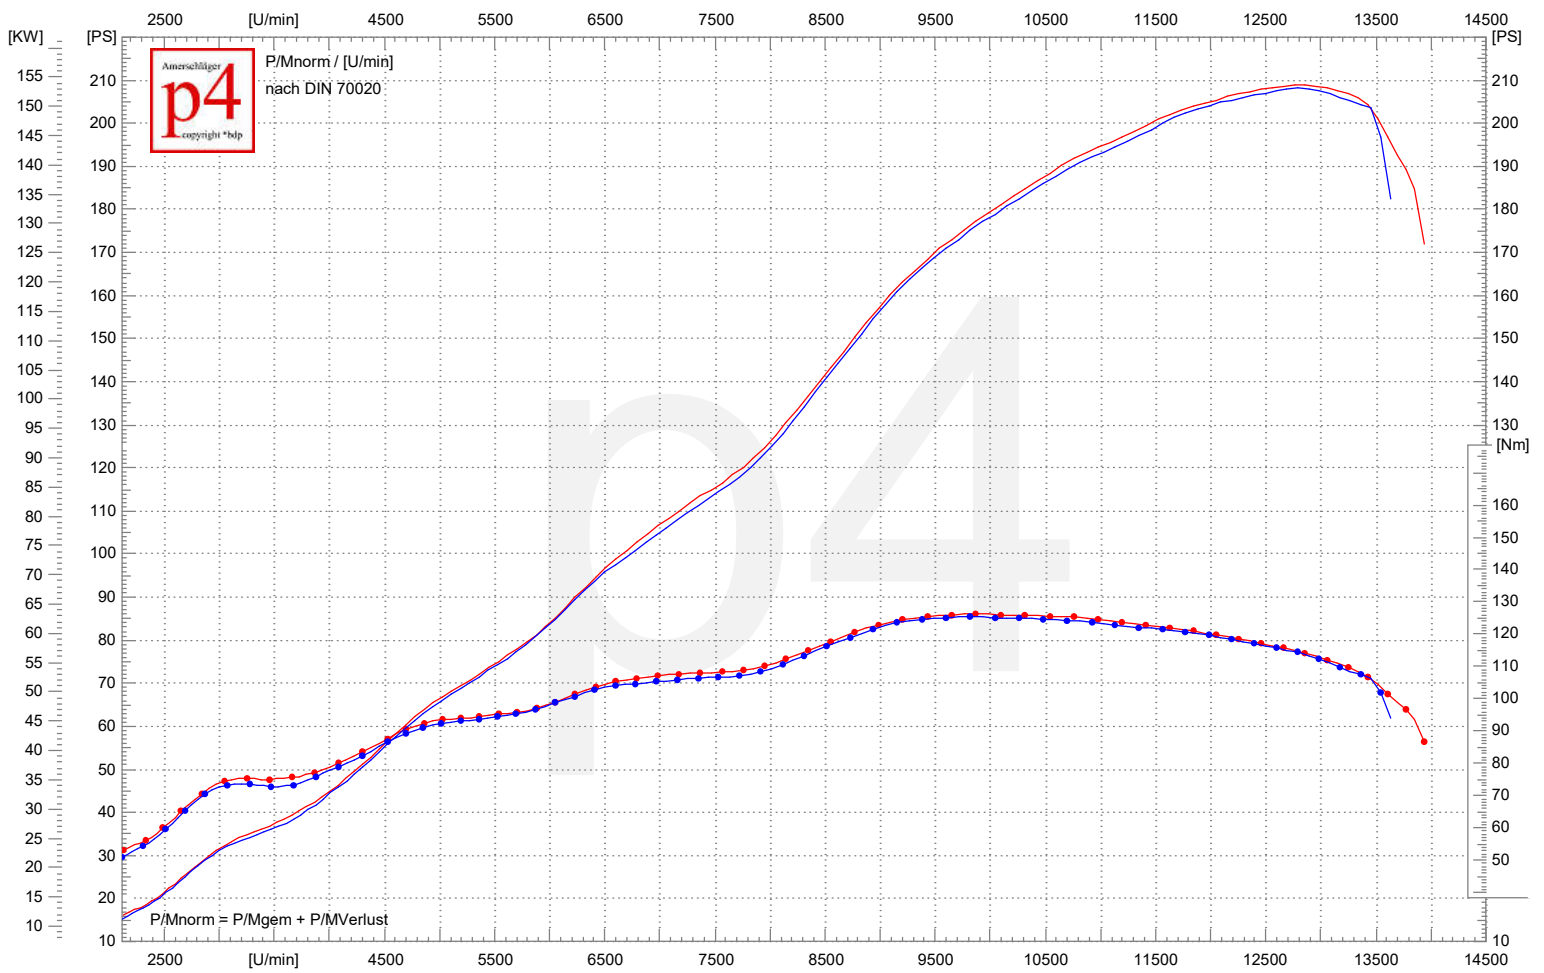

Leistungsdiagramm

19
 21.08.2017 13:47 BMW HP 4
 153.7 KW/12860 1/min | 209.0 PS/12860 1/min | 126.2 Nm/9873 1/min | vmax: 302.9 km/h
 k=1,013 (29°C/36%/1015mbar)
 S1000RR HP4 Stock 4
 MGM Technik ECU Mapping

11
 21.08.2017 13:08 BMW HP 4
 153.1 KW/12791 1/min | 208.2 PS/12791 1/min | 125.3 Nm/9820 1/min | vmax: 296.3 km/h
 k=1,005 (27°C/39%/1020mbar)
 S1000RR HP4 Stock Eingangsmessung