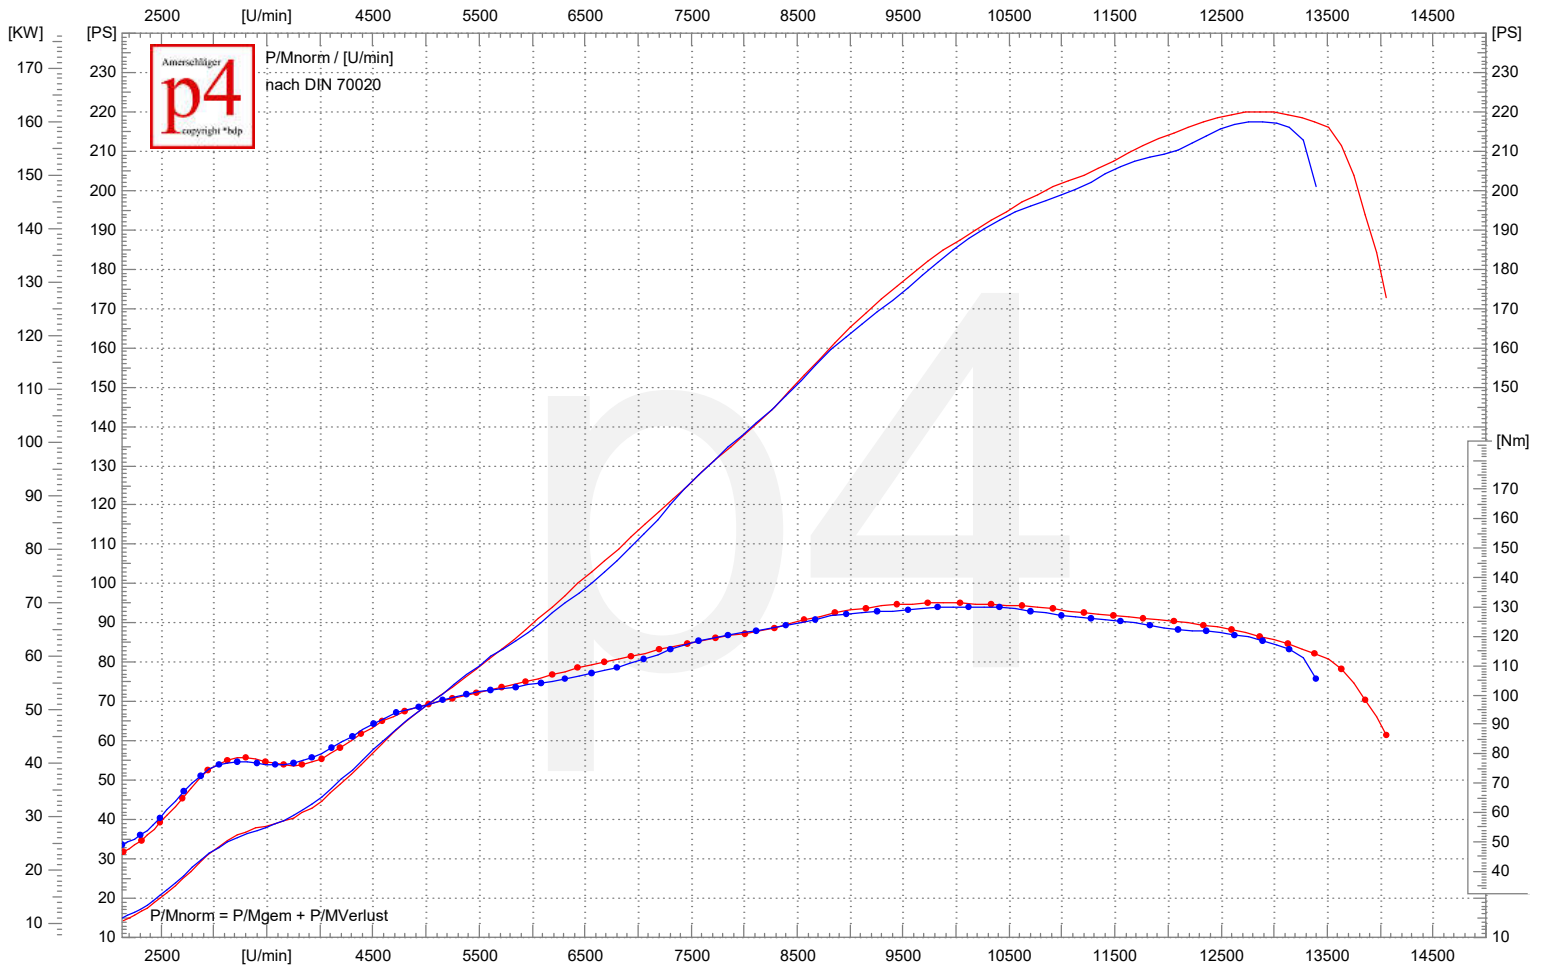

Leistungsdiagramm

9
13.01.2017 15:33 BMW HP 4
161.9 KW/12869 1/min | 220.1 PS/12869 1/min | 131.3 Nm/9886 1/min | vmax: 272.1 km/h
k=1,009 (18°C/37%/1001mbar)
Jordan Final
MGM Technik ECU Mapping

2
13.01.2017 14:59 BMW HP 4
160.1 KW/12890 1/min | 217.6 PS/12890 1/min | 130.2 Nm/10124 1/min | vmax: 259.2 km/h
k=1,006 (16°C/42%/1000mbar)
Jordan eingangsmessung