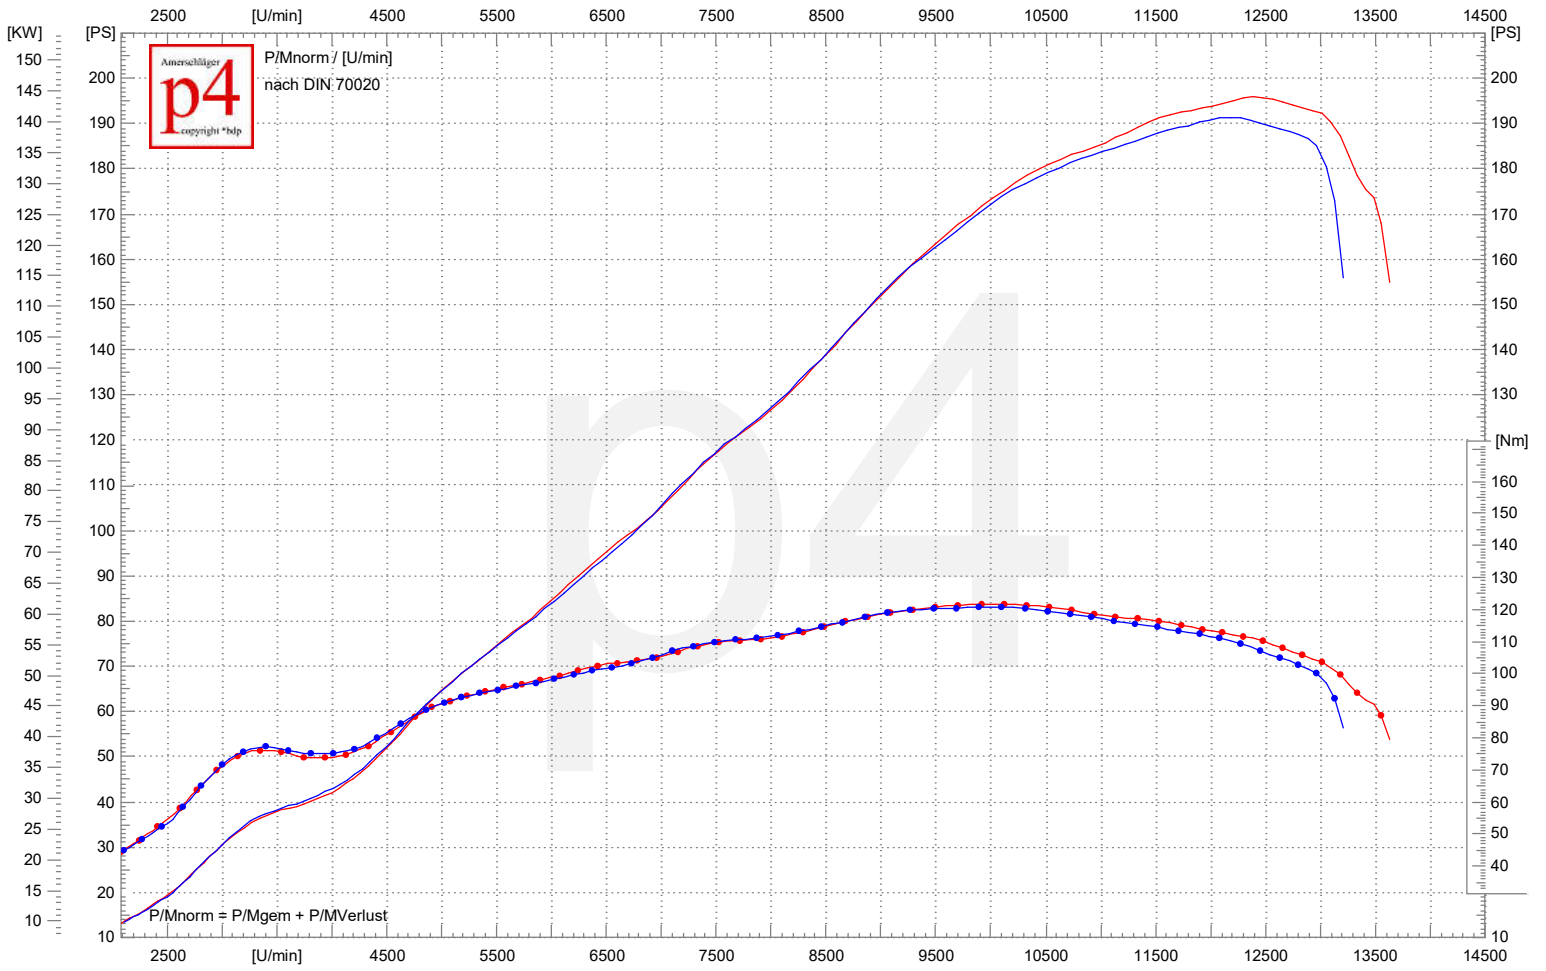

Leistungsdiagramm

134
 29.08.2017 10:51 BMW S 1000 RR
 144.1 KW/12390 1/min | 196.0 PS/12390 1/min | 121.7 Nm/10017 1/min | vmax: 298.6 km/h
 k=1,024 (33°C/44%/1011mbar)
 S1000RR 2011 Racebike Akra kpl offen
 MGM Technik ECU Mapping

128
 29.08.2017 09:58 BMW S 1000 RR
 140.8 KW/12178 1/min | 191.5 PS/12178 1/min | 120.9 Nm/9997 1/min | vmax: 289.5 km/h
 k=1,014 (28°C/54%/1013mbar)
 S1000RR 2011 Racebike Akra kpl offen Eingangsmessung