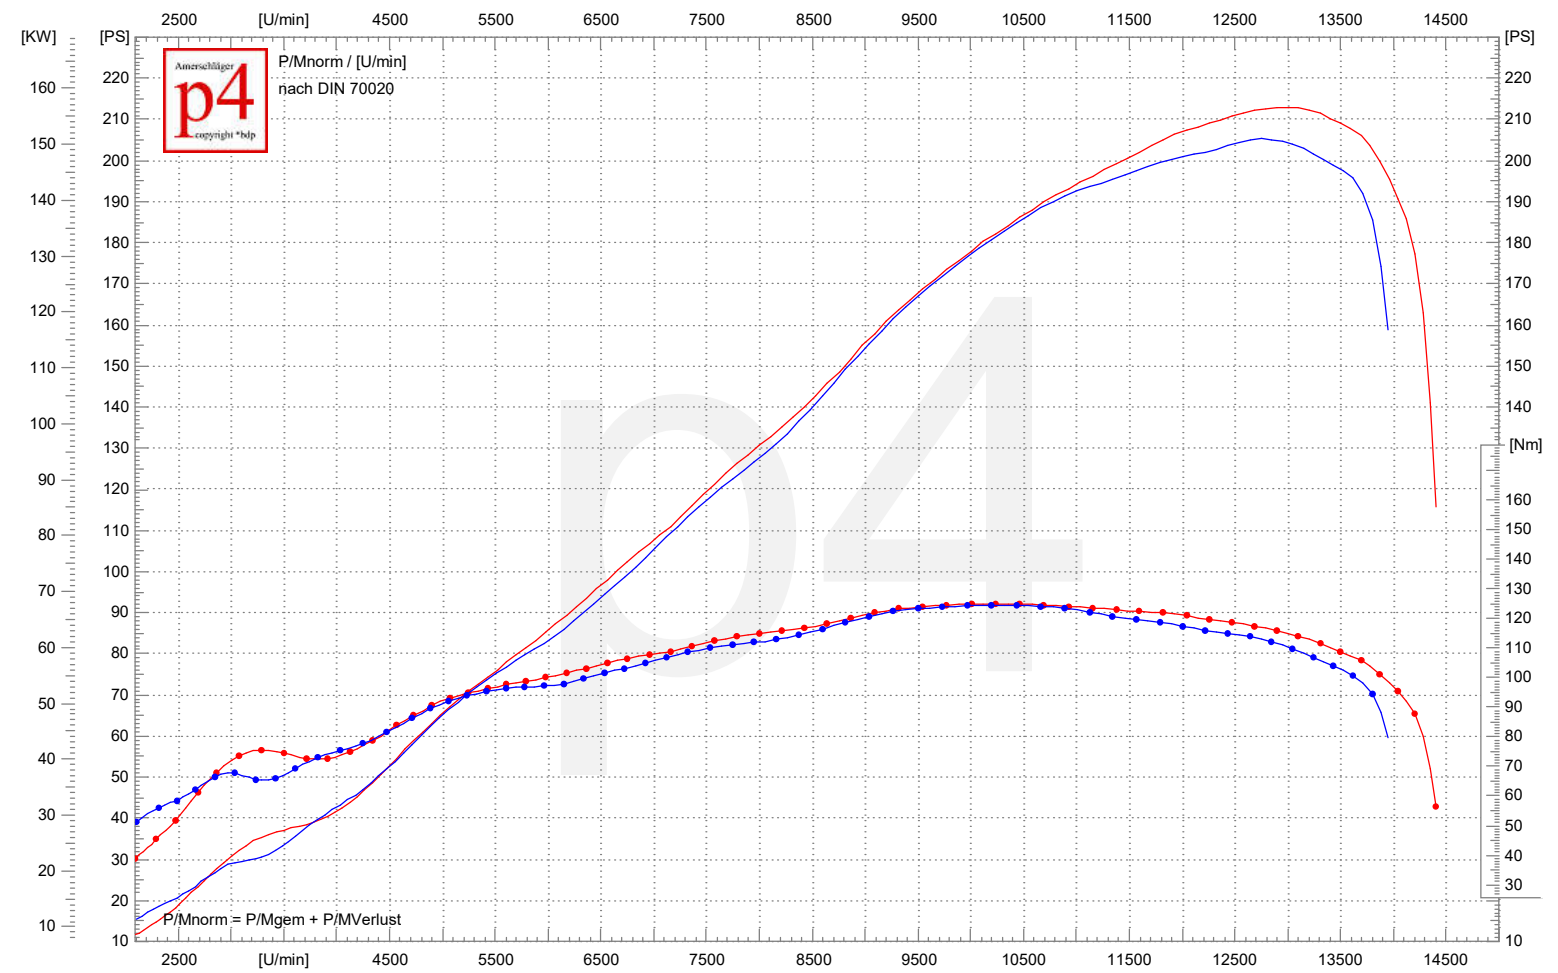

Leistungsdigramm

110
28.04.2017 10:47 BMW S 1000 RR
156.7 KW/13000 1/min | 213.0 PS/13000 1/min | 125.1 Nm/10120 1/min | vmax: 306.8 km/h
k=1,004 (22°C/34%/1012mbar)
S1000RR 2011 BRA Final
MGM Technik ECU Mapping
Akrapovic Komplett

106
28.04.2017 09:18 BMW S 1000 RR
151.0 KW/12745 1/min | 205.3 PS/12745 1/min | 124.5 Nm/10198 1/min | vmax: 297.3 km/h
k=0,994 (16°C/44%/1012mbar)
S1000RR 2011 BRA Eingangsmessung
Akrapovic Komplett