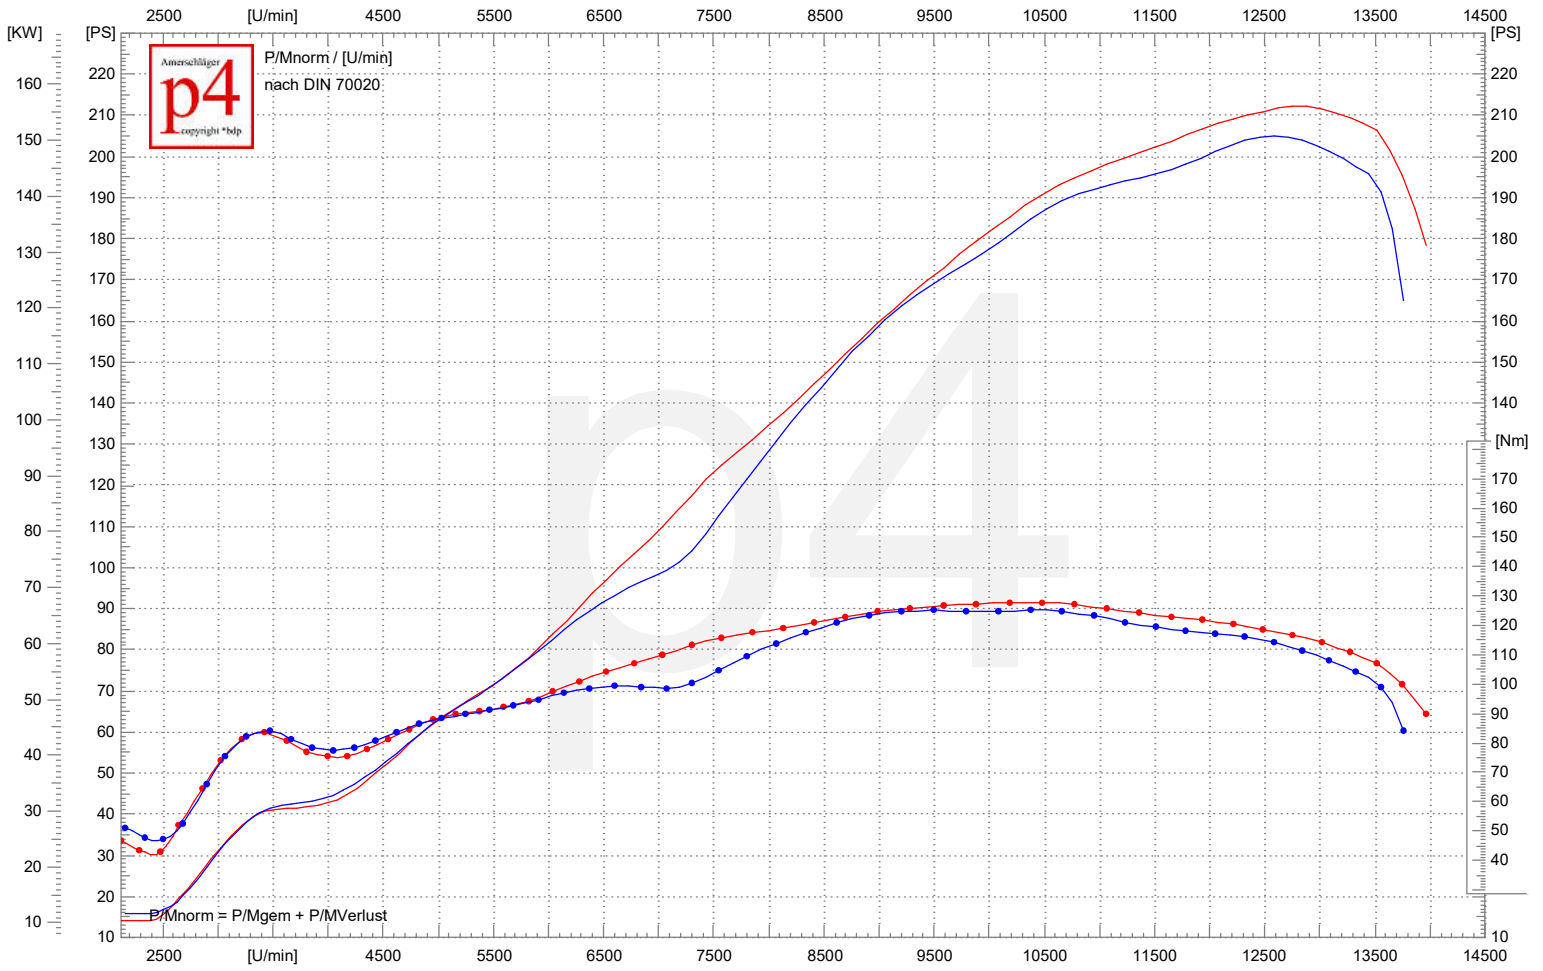

# Leistungsdiagramm

100  
07.04.2017 11:34 BMW S 1000 RR  
156.1 KW/12753 1/min | 212.2 PS/12753 1/min | 127.9 Nm/10331 1/min | vmax: 264.1 km/h  
k=0,995 (22°C/39%/1022mbar)  
2013 S1000RR Racebike Final  
MGM Technik ECU Mapping  
Arrow Kpl

94  
07.04.2017 11:05 BMW S 1000 RR  
150.8 KW/12585 1/min | 205.0 PS/12585 1/min | 125.1 Nm/10519 1/min | vmax: 260.6 km/h  
k=0,987 (17°C/50%/1021mbar)  
2013 S1000RR Racebike Eingangsmessung  
Arrow Kpl