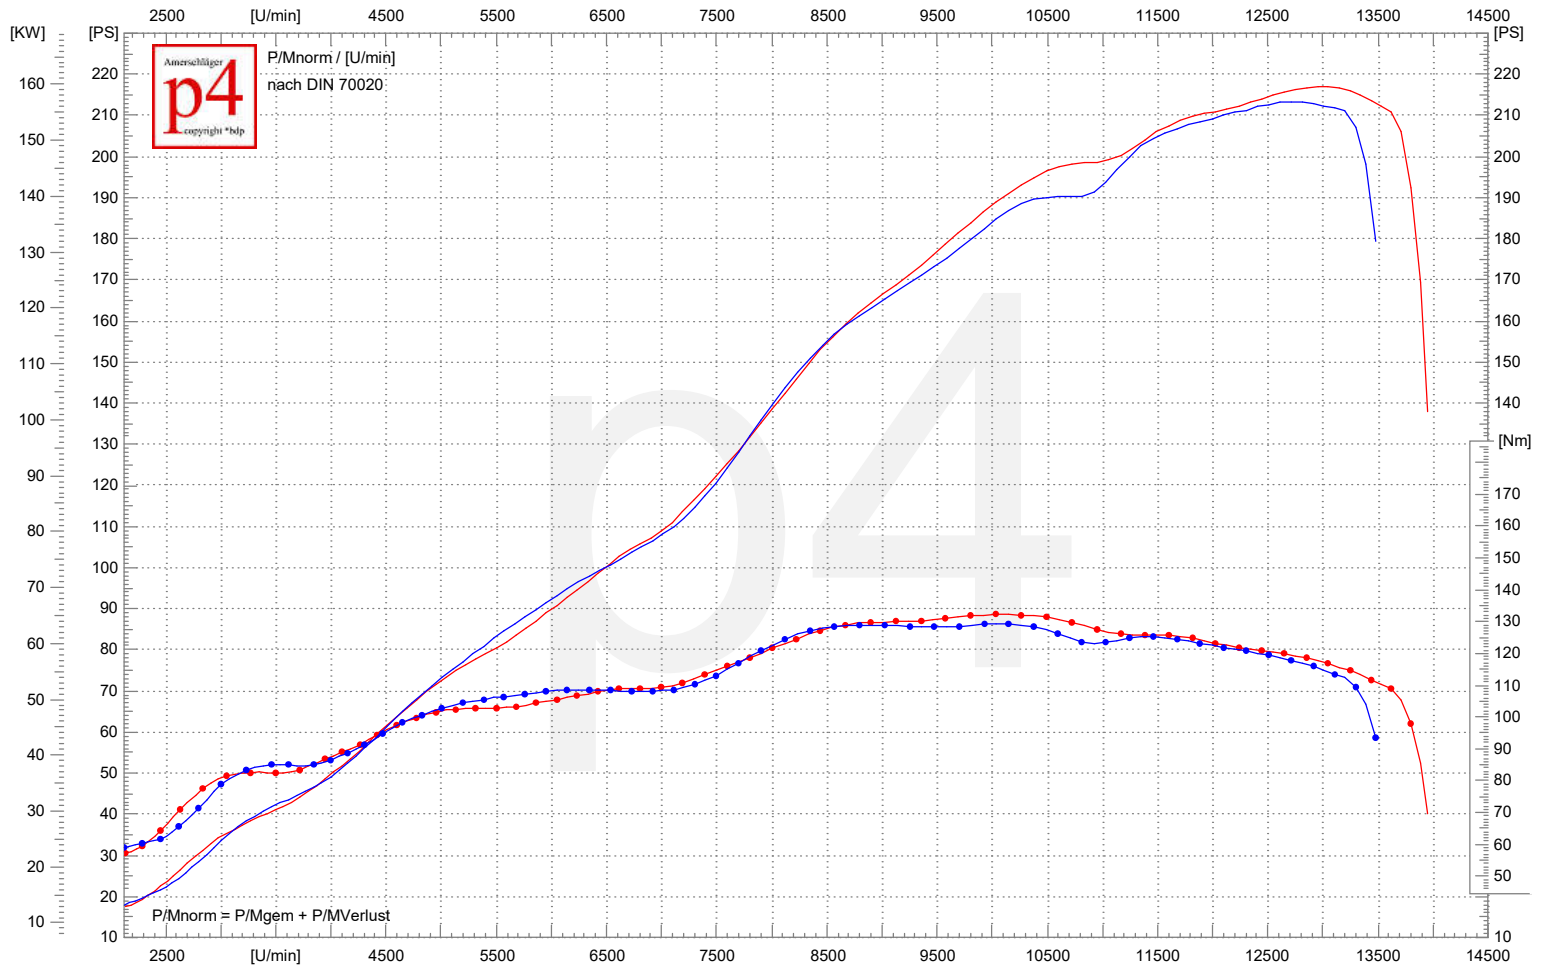

Leistungsdigramm

56
17.06.2016 13:30 BMW S 1000 RR
159.6 KW/12952 1/min | 217.0 PS/12952 1/min | 132.2 Nm/10154 1/min | vmax: 303.4 km/h
k=1,031 (32°C/37%/1002mbar)
2015 Arrow ESD No KAT Final
MGM Technik Mapping v4

41
17.06.2016 12:03 BMW S 1000 RR
156.9 KW/12713 1/min | 213.4 PS/12713 1/min | 129.3 Nm/10039 1/min | vmax: 293.1 km/h
k=1,021 (29°C/47%/1007mbar)
2015 Arrow ESD No KAT