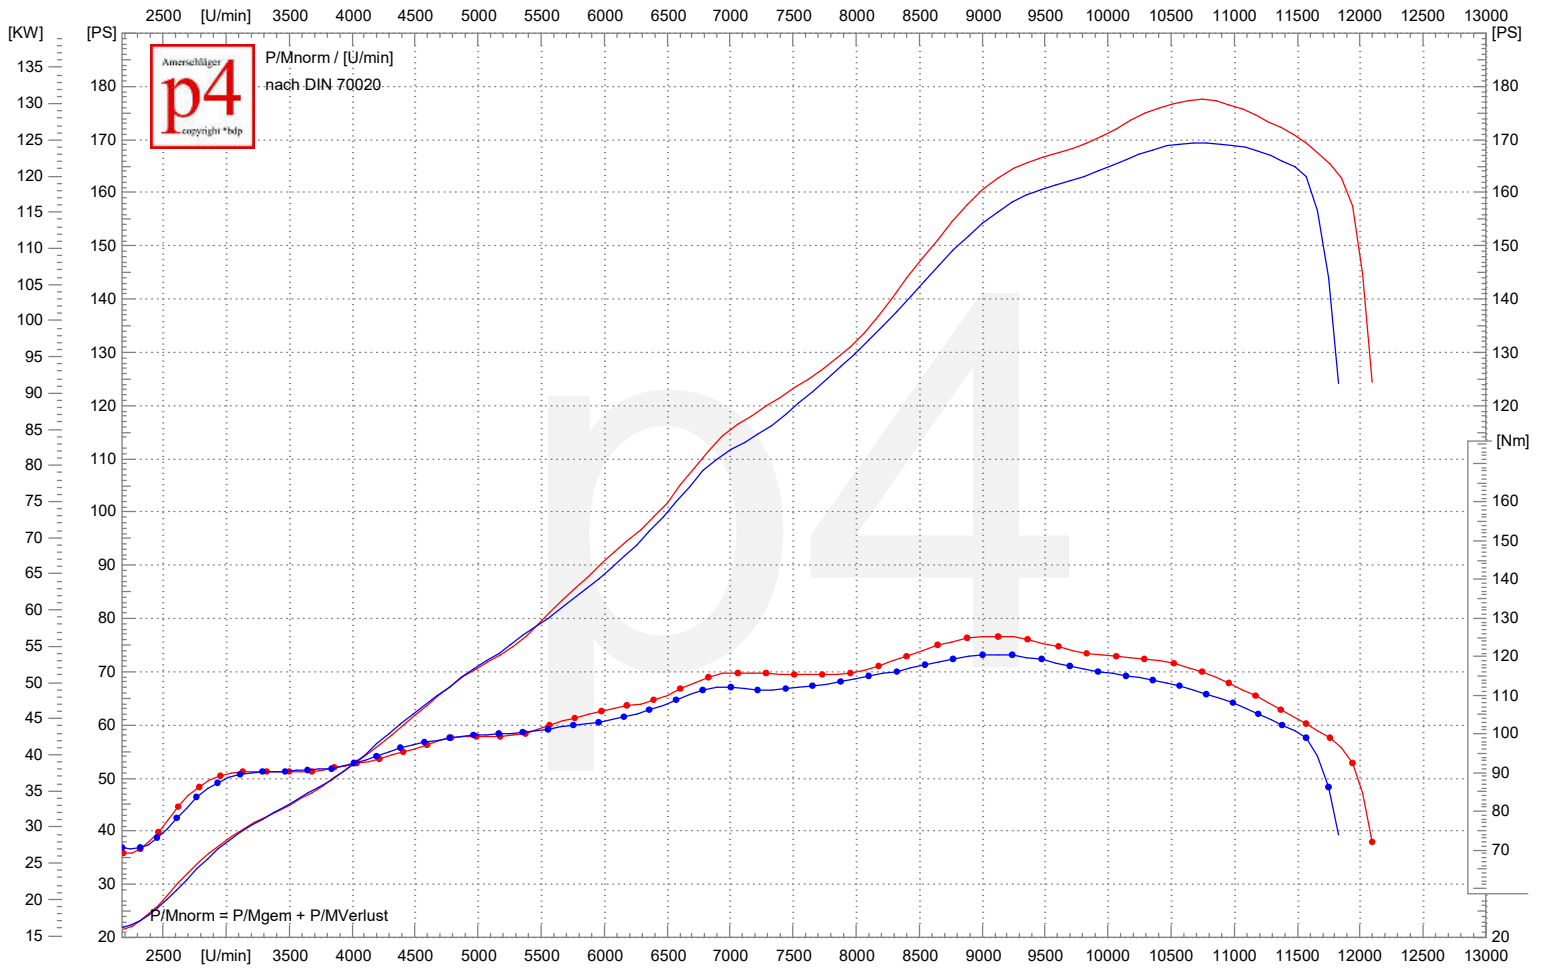

Leistungsdiagramm

41
27.11.2017 09:48
BMW S 1000 R
130.5 KW/10743 1/min | 177.5 PS/10743 1/min | 125.3 Nm/9124 1/min | vmax: 254.0 km/h
k=0,999 (18°C/46%/1011mbar)
S1000R K47 v5
MGM Technik ECU Mapping
Akrapovic ESD

27
24.11.2017 15:36
BMW S 1000 R
124.5 KW/10679 1/min | 169.3 PS/10679 1/min | 120.5 Nm/9122 1/min | vmax: 248.5 km/h
k=0,997 (15°C/71%/1007mbar)
S1000R K47 Eingangsmessung
Akrapovic ESD