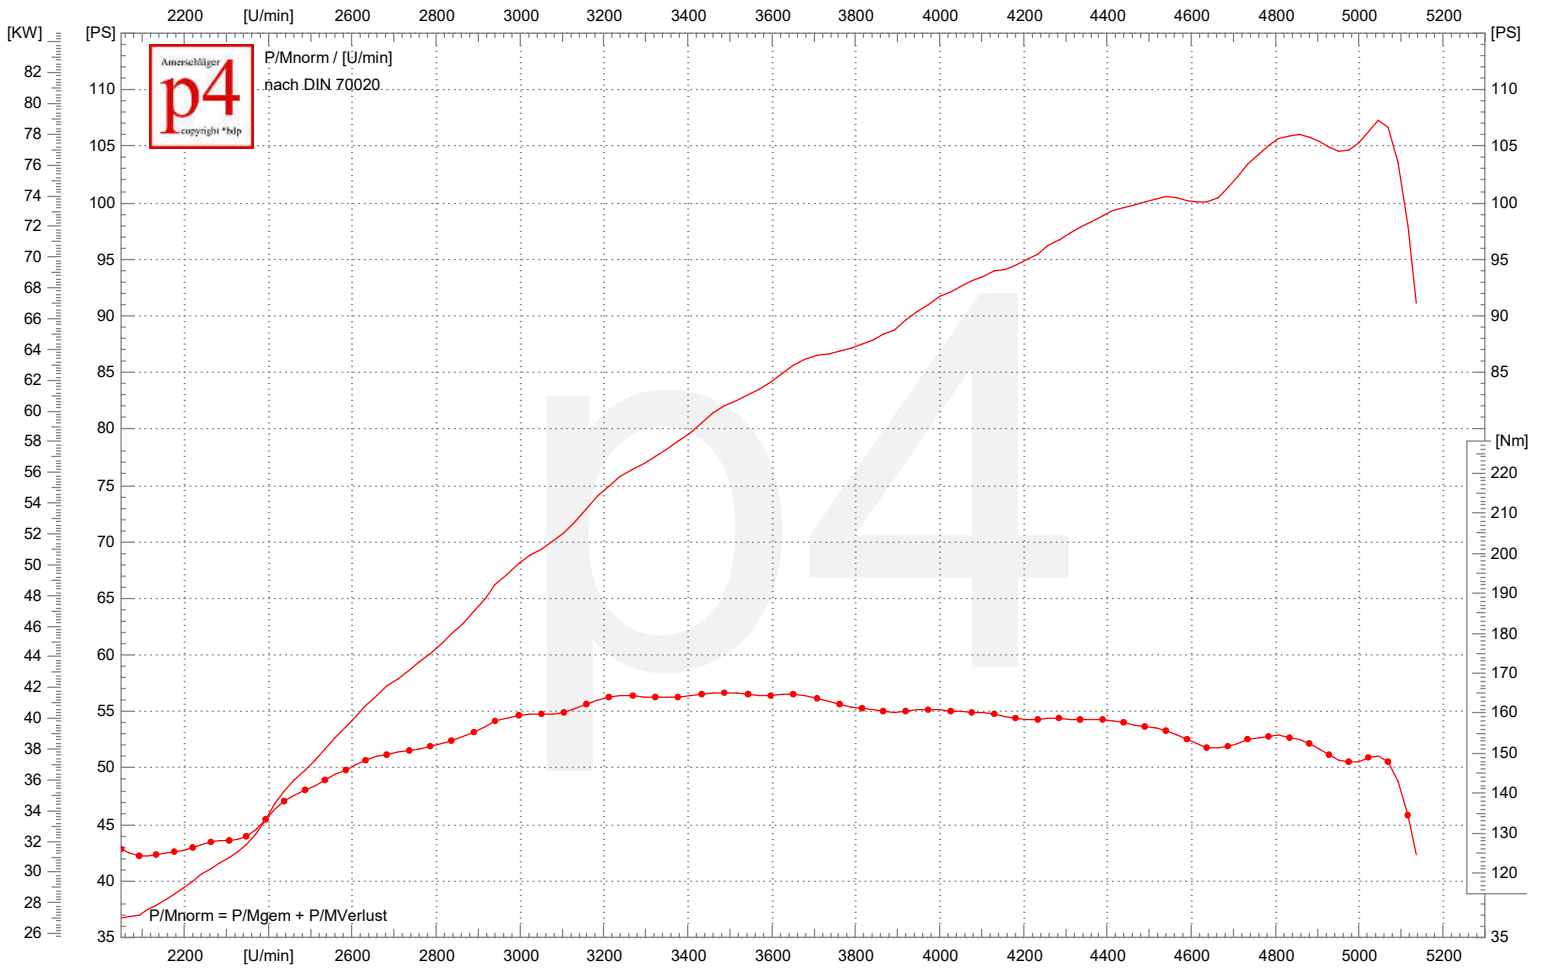

# Leistungsdiagramm

2

16.06.2012 13:43

HARLEY-DAVIDSON XR 1200

78.9 KW/5045 1/min | 107.3 PS/5045 1/min | 165.2 Nm/3488 1/min | vmax: 256.1 km/h

k=1,012 (26°C/54%/1011mbar)

CRS