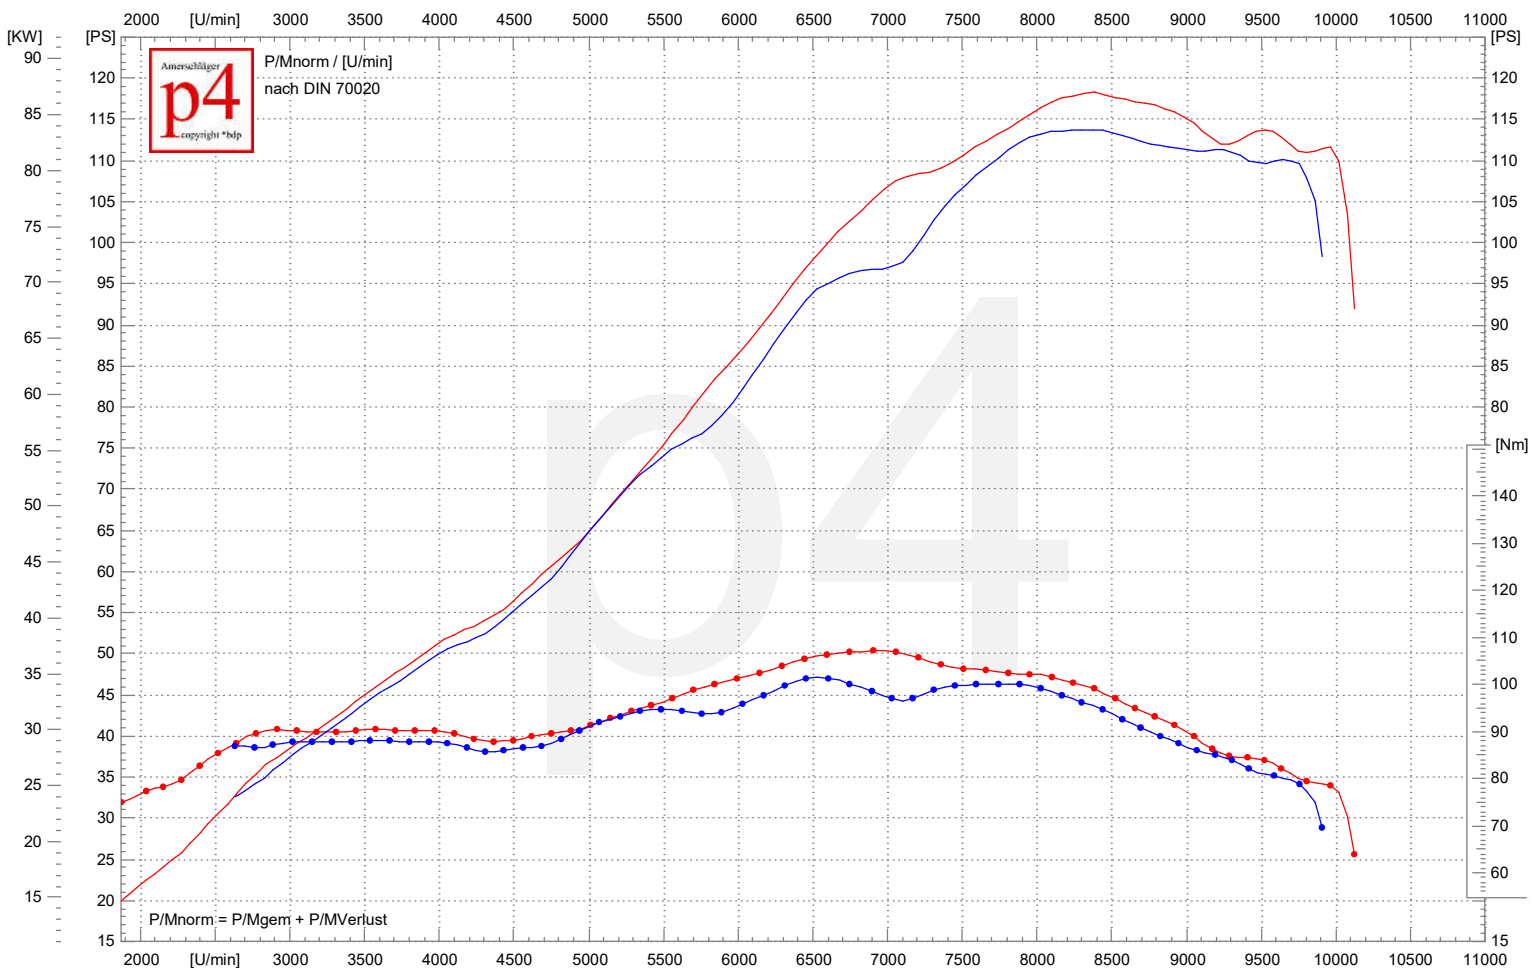

Leistungsdiagramm

44
 10.04.2012 18:07 CAGIVA Raptor 1000
 87.0 KW/8383 1/min | 118.3 PS/8383 1/min | 107.2 Nm/6980 1/min | vmax: 246.0 km/h
 k=1,021 (22°C/45%/996mbar)
 Wema Final ++++
 Powercommander
 Ital ESD Killer MOD

10
 02.04.2012 18:37 CAGIVA Raptor 1000
 83.7 KW/8302 1/min | 113.8 PS/8302 1/min | 101.4 Nm/6531 1/min | vmax: 242.9 km/h
 k=1,000 (15°C/58%/1004mbar)
 WE ++++