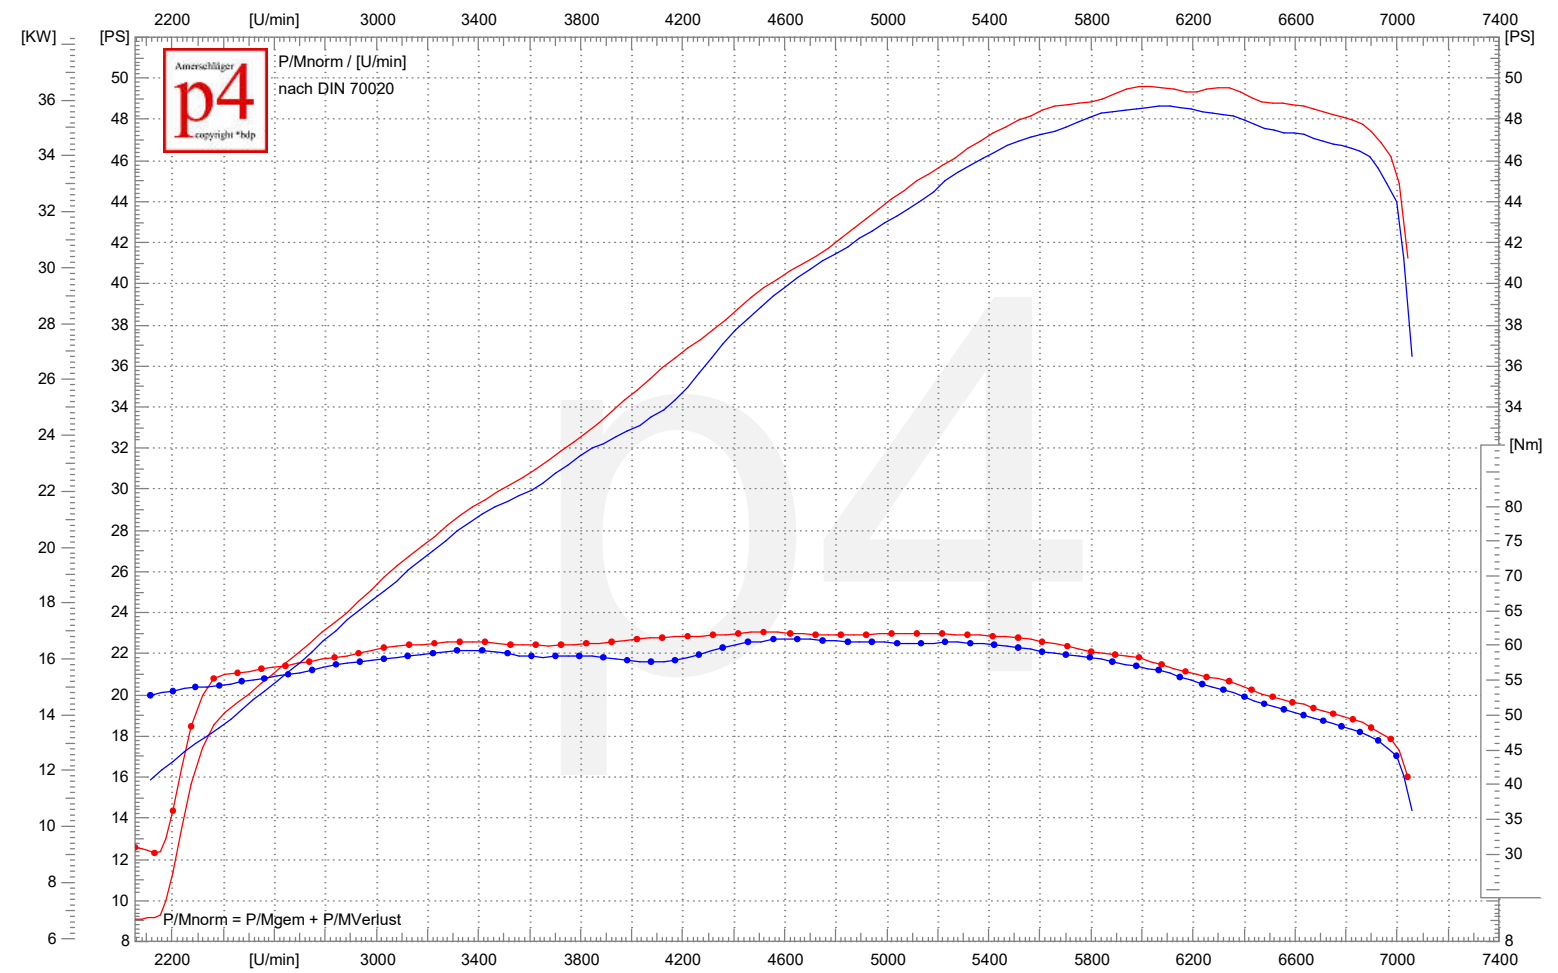

## Leistungsdigramm

84  
18.09.2014 14:34 APRILIA / Abstimmung  
36.5 KW/6034 1/min | 49.6 PS/6034 1/min | 61.9 Nm/4520 1/min | vmax: 160.9 km/h  
k=1,014 (27°C/58%/1011mbar)  
Derbi Mulchacen Eingang0  
GPR ESD KN Filter

77  
18.09.2014 14:27 APRILIA / Abstimmung  
35.8 KW/6064 1/min | 48.7 PS/6064 1/min | 60.9 Nm/4652 1/min | vmax: 161.3 km/h  
k=1,015 (26°C/59%/1008mbar)  
Derbi Mulchacen Eingang0  
GPR ESD KN Filter