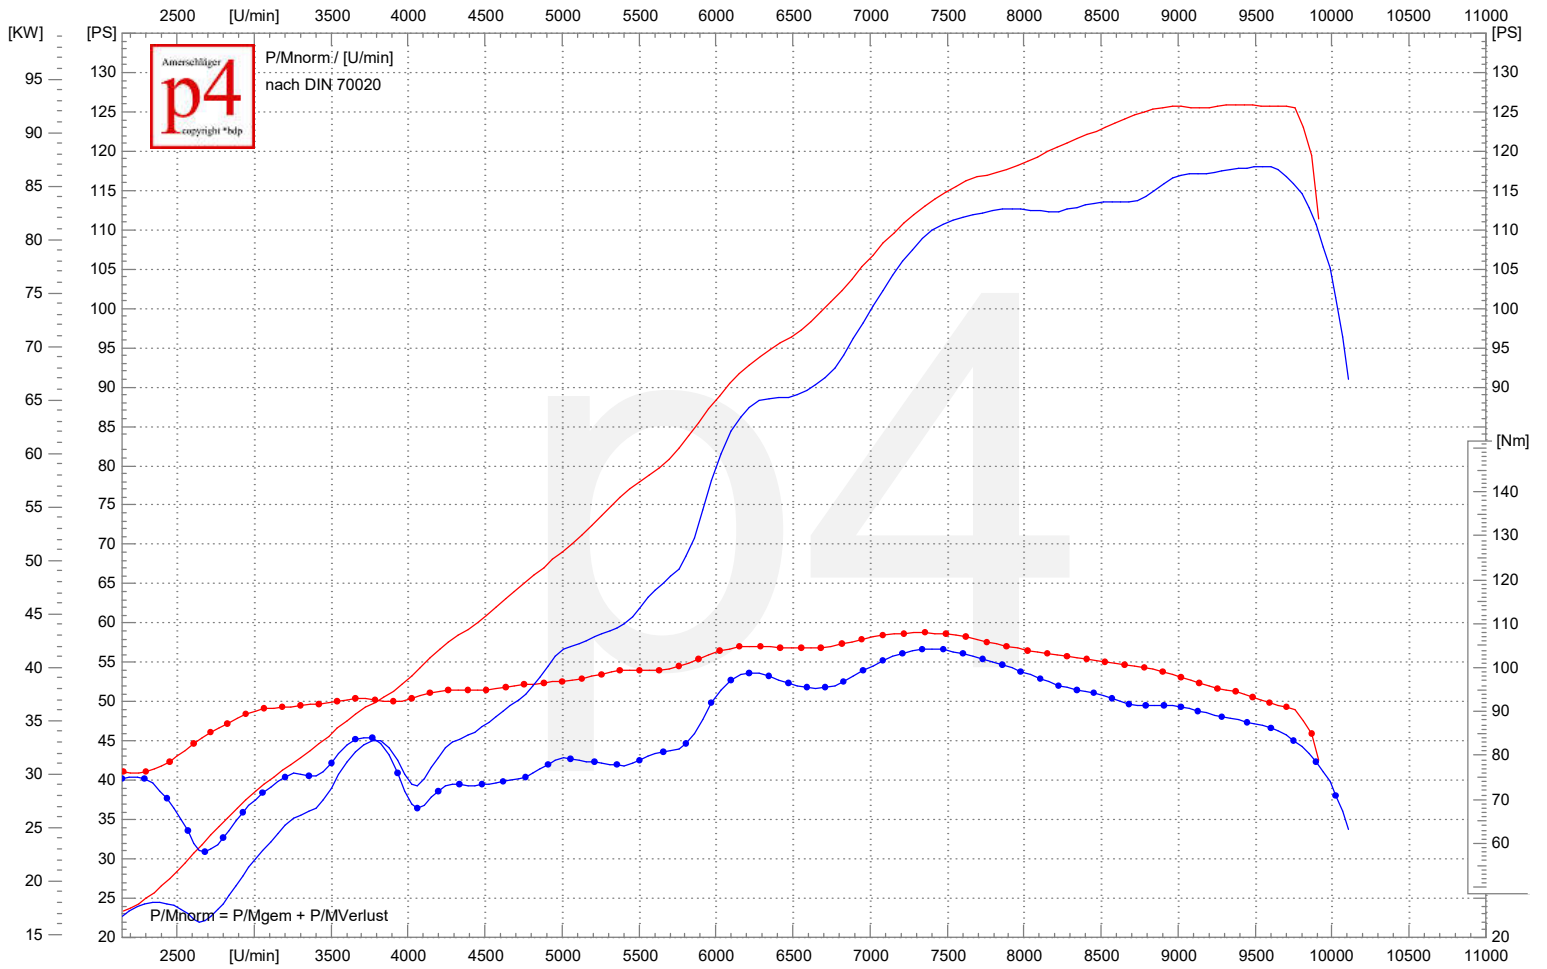

Leistungsdiagramm

18
 12.05.2020 19:54
 DUCATI 999
 92.6 KW/9371 1/min | 126.0 PS/9371 1/min | 107.9 Nm/7355 1/min | vmax: 254.1 km/h
 k=1,016 (29°C/24%/1012mbar)
 999 Racebike Fin
 MGM Technik ECU Tuning
 Ohne Killer

1
 12.05.2020 12:16
 DUCATI 999
 86.8 KW/9550 1/min | 118.0 PS/9550 1/min | 104.2 Nm/7405 1/min | vmax: 258.8 km/h
 k=0,998 (20°C/33%/1015mbar)
 999 Racebike Eingangsmessung