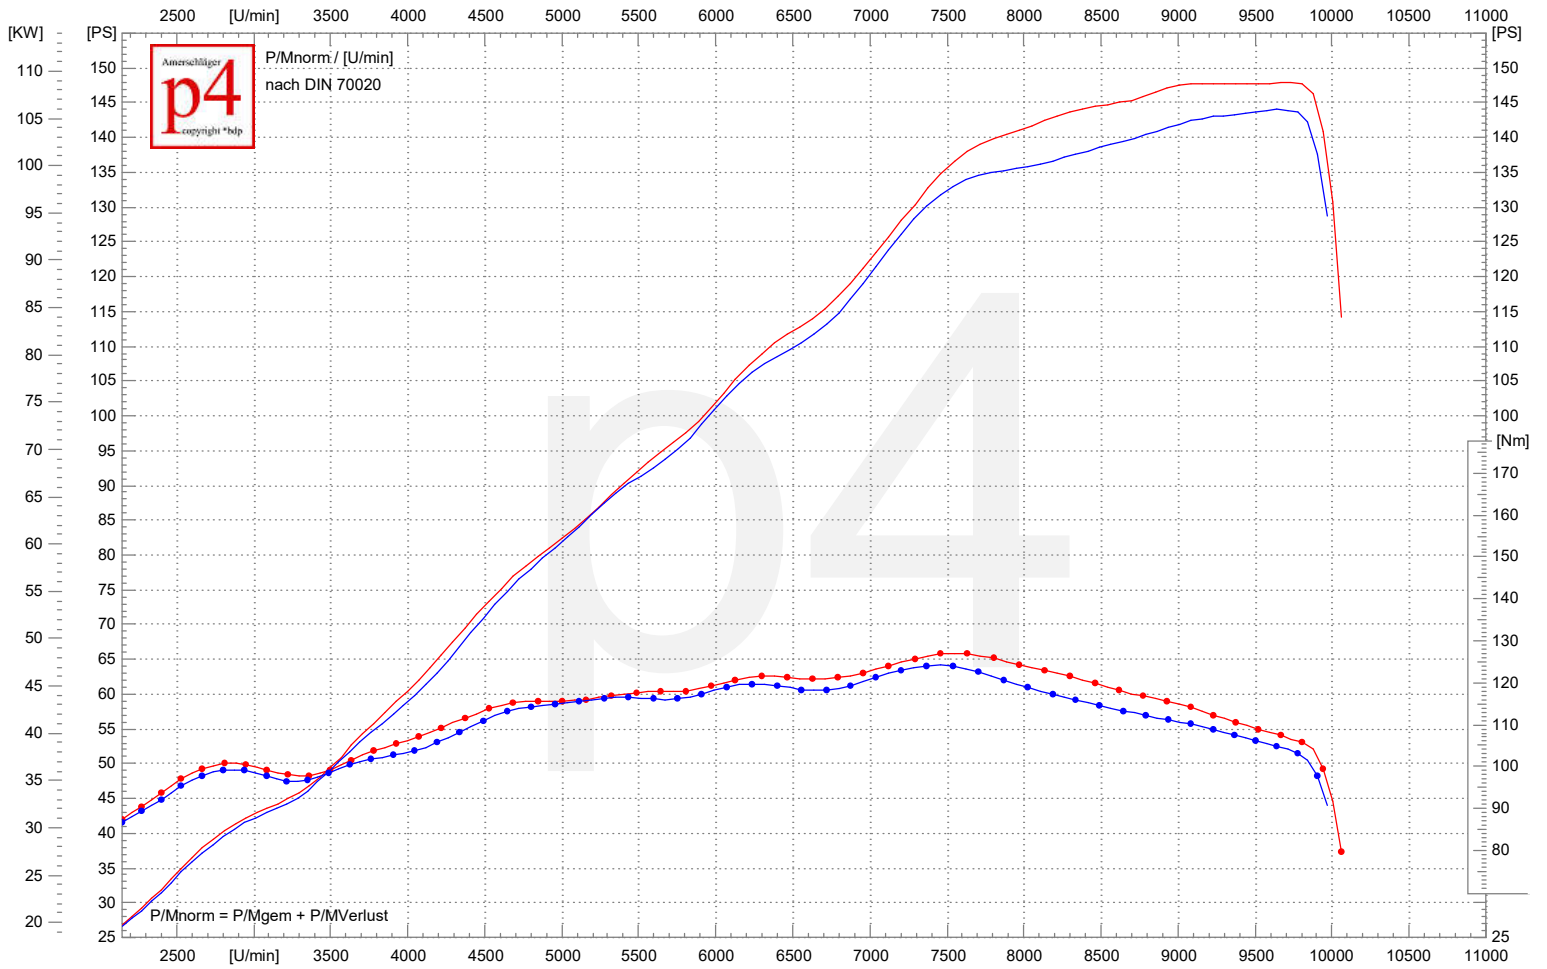

# Leistungsdiagramm

10  
30.05.2020 11:57  
DUCATI Multistrada 1200  
108.7 KW/9666 1/min | 147.8 PS/9666 1/min | 127.0 Nm/7547 1/min | vmax: 251.0 km/h  
k=1,012 (31°C/28%/1020mbar)  
Thomas Final

1  
30.05.2020 10:00  
DUCATI Multistrada 1200  
105.9 KW/9642 1/min | 144.0 PS/9642 1/min | 124.2 Nm/7455 1/min | vmax: 248.7 km/h  
k=1,005 (27°C/33%/1020mbar)  
Thomas Eingangsmessung