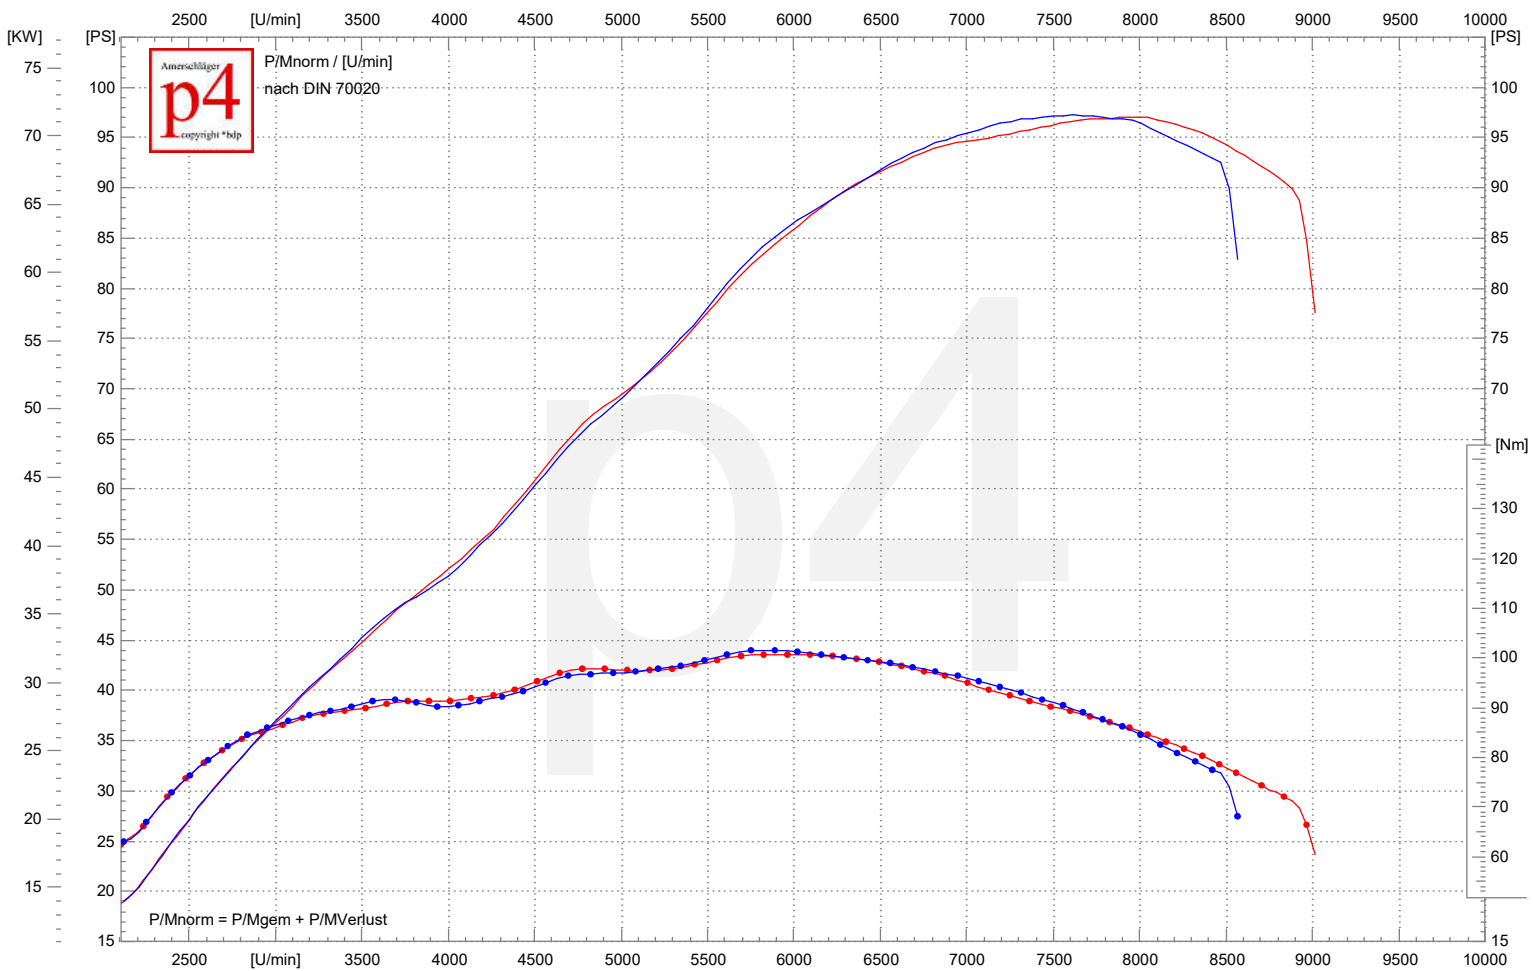

Leistungsdiagramm

13
 22.03.2019 14:54
 DUCATI Monster 1100
 71.4 KW/7993 1/min | 97.1 PS/7993 1/min | 100.7 Nm/5826 1/min | vmax: 227.4 km/h
 k=1,005 (28°C/33%/1022mbar)
 Monster 1100 Final
 MGM Technik ECU Tuning
 Remus Kompletanlage
 Sportluftfilter

2
 22.03.2019 11:00
 DUCATI Monster 1100
 71.5 KW/7616 1/min | 97.2 PS/7616 1/min | 101.6 Nm/5820 1/min | vmax: 216.1 km/h
 k=0,991 (21°C/47%/1024mbar)
 Monster 1100 Eingangsmessung
 Remus Kompletanlage
 Sportluftfilter