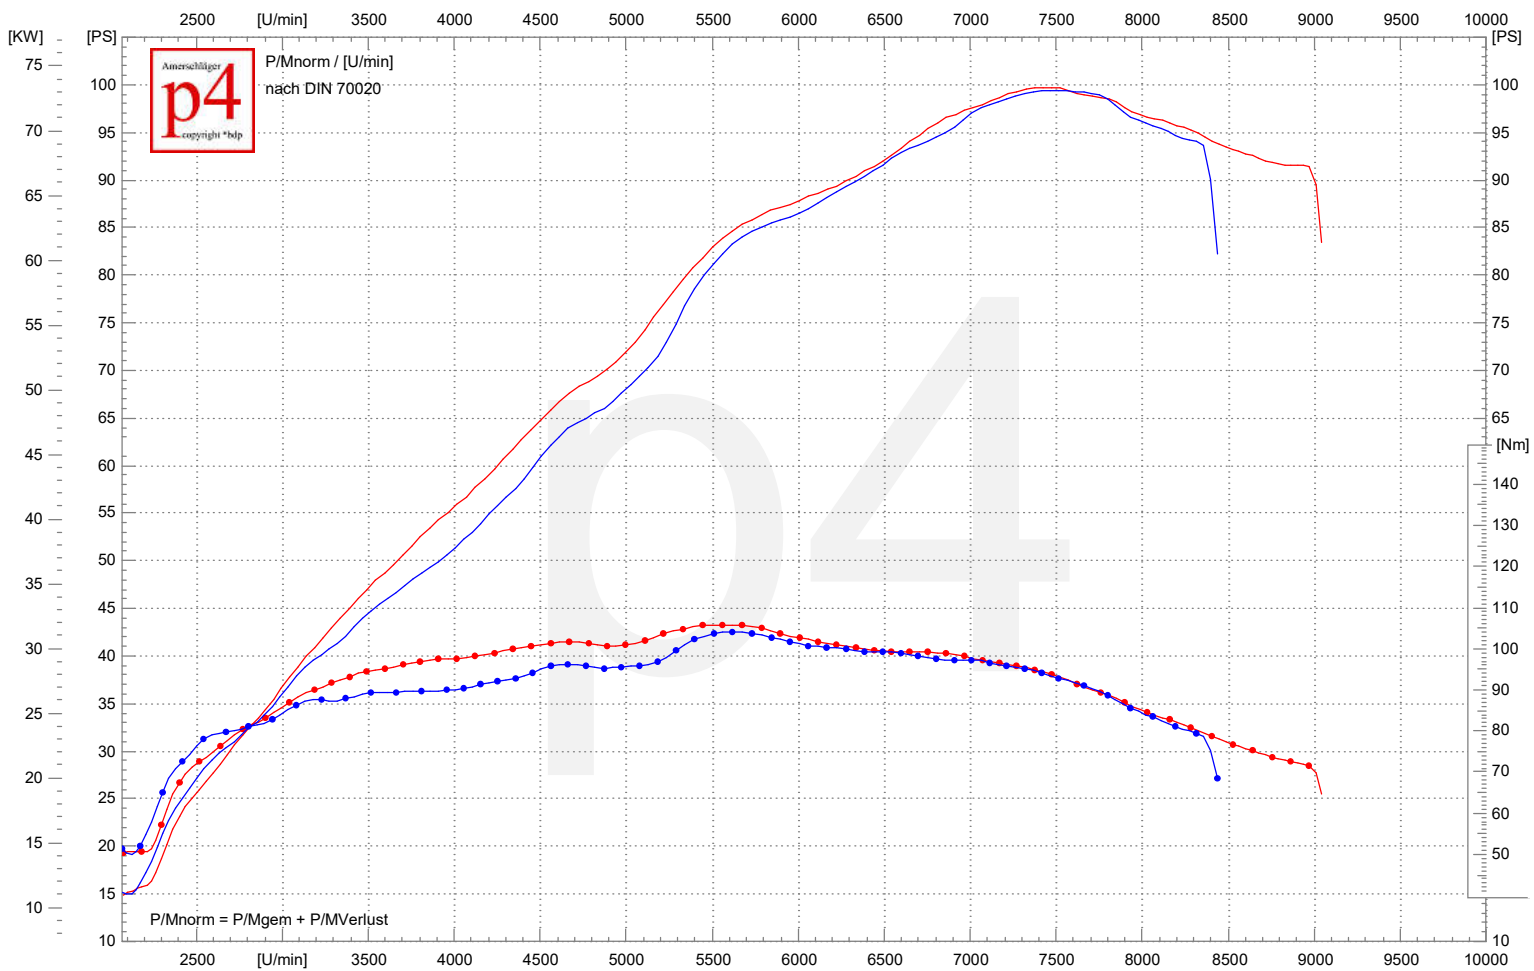

Leistungsdiagramm

24
31.05.2014 11:18
DUCATI / Abstimmung
73.3 KW/7472 1/min | 99.7 PS/7472 1/min | 105.9 Nm/5559 1/min | vmax: 257.3 km/h
k=1,000 (23°C/39%/1018mbar)
Monster 1100 EVO MGM Technik Mapping
Remus ESD ohen Killer

19
31.05.2014 10:43
DUCATI / Abstimmung
73.1 KW/7465 1/min | 99.4 PS/7465 1/min | 104.0 Nm/5620 1/min | vmax: 240.0 km/h
k=0,995 (18°C/53%/1015mbar)
Monster 1100 EVO
Remus ESD