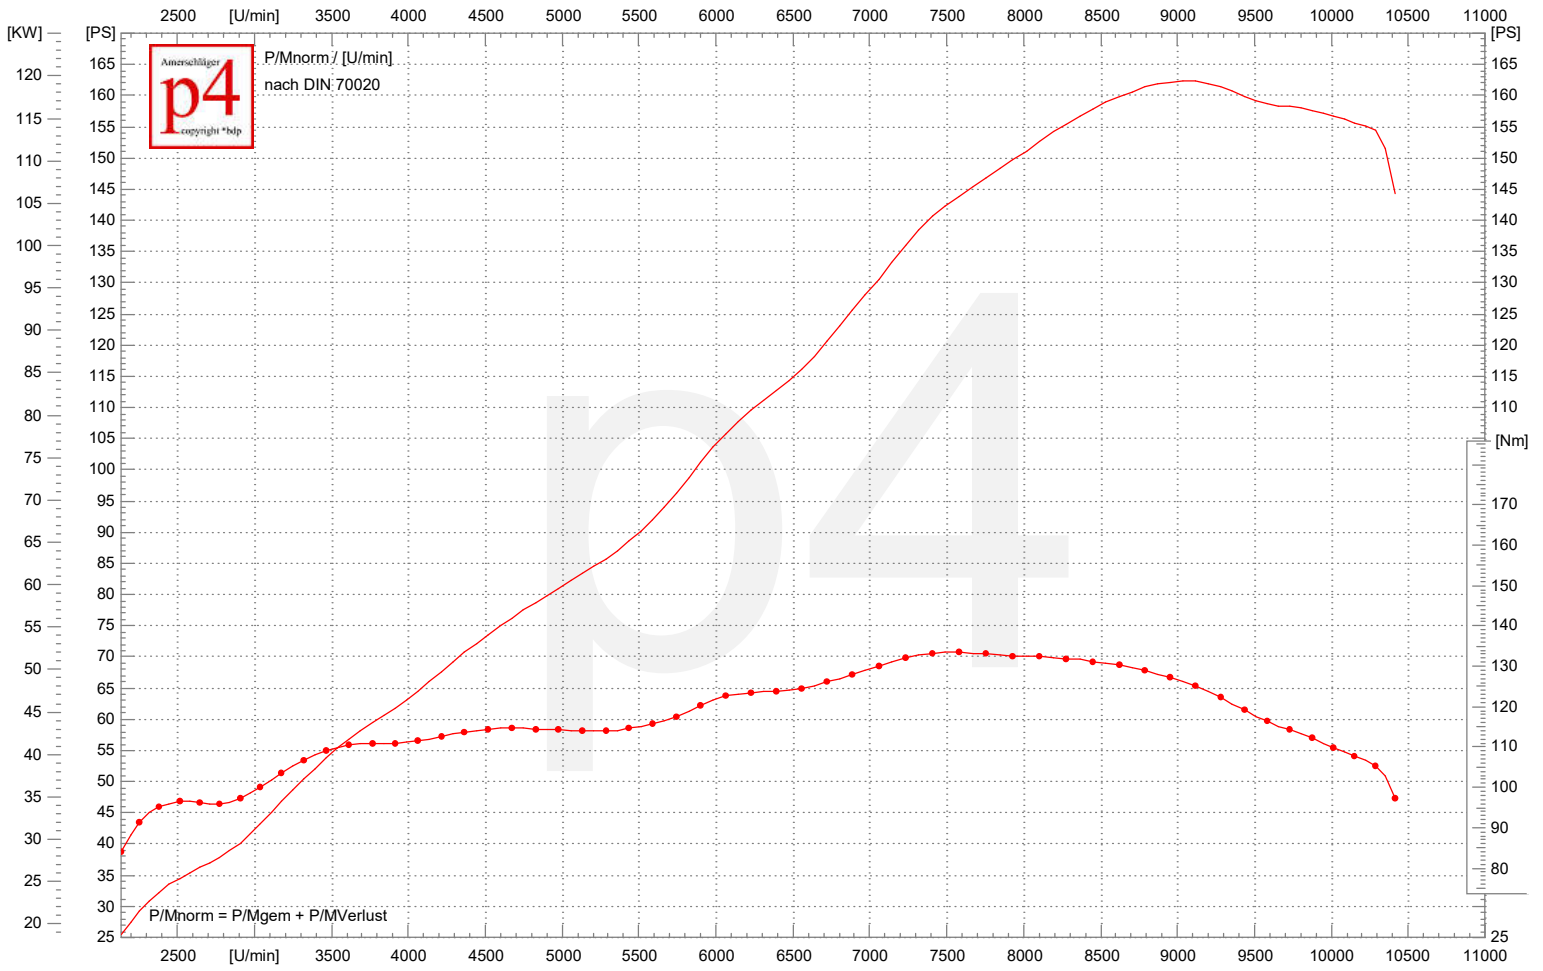

Leistungsdiagramm

6

11.04.2016 12:25

DUCATI Diavel

119.4 KW/9037 1/min | 162.3 PS/9037 1/min | 133.4 Nm/7494 1/min | vmax: 263.7 km/h

k=1,007 (24°C/36%/1013mbar)

MGM ReXXer Mapping QD Auspuff