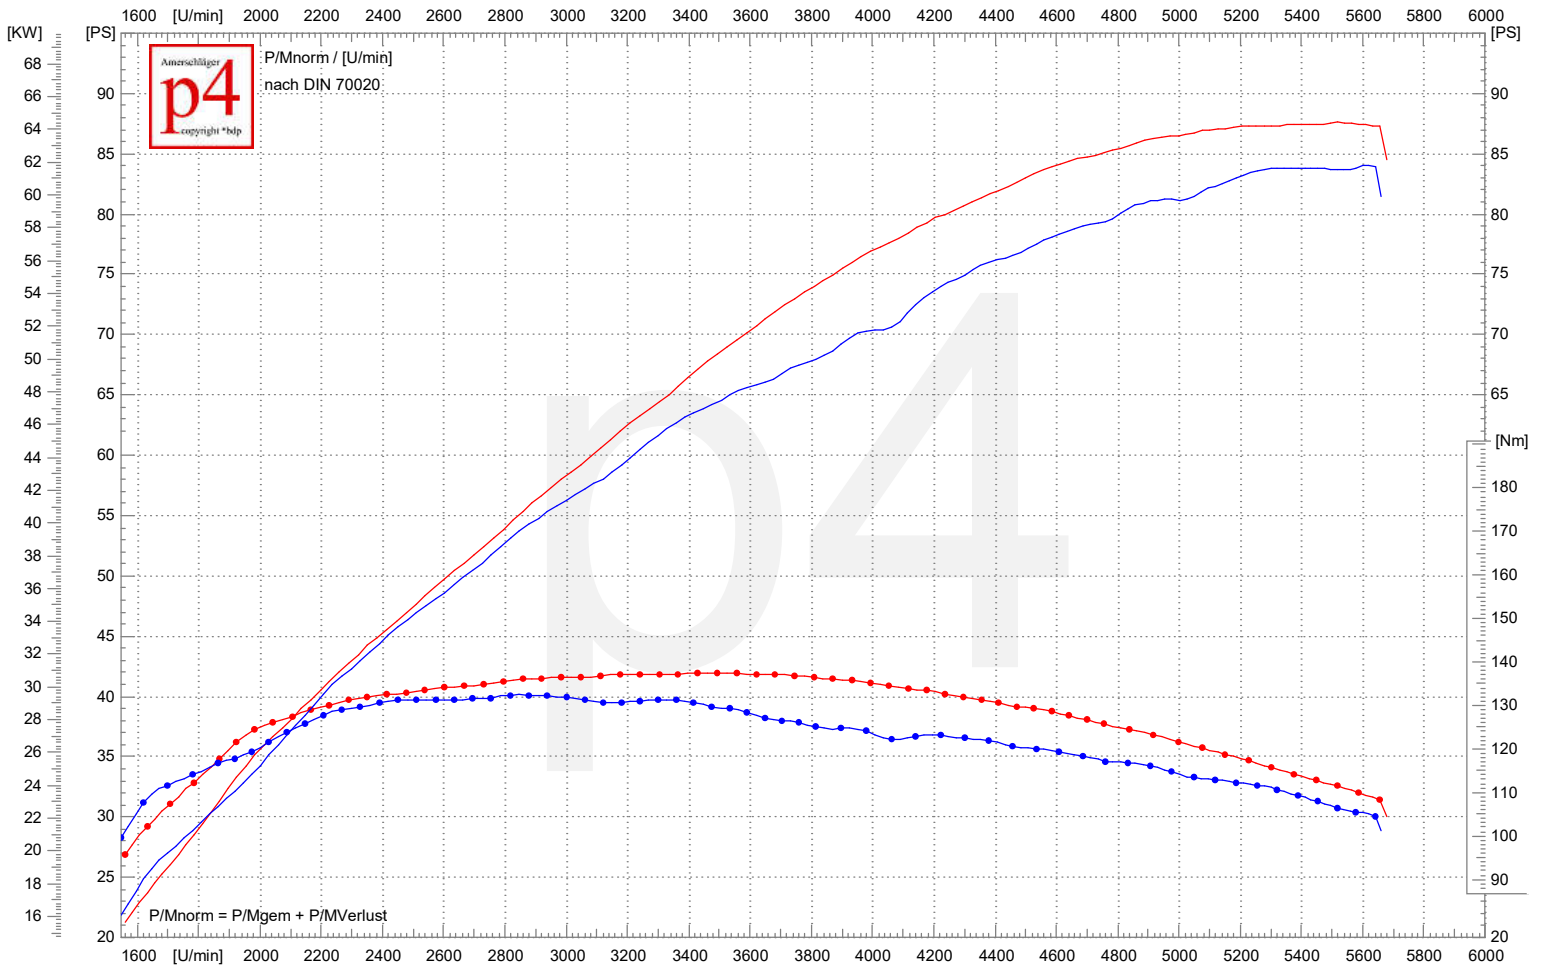

Leistungsdiagramm

28
19.04.2016 10:58 HARLEY-DAVIDSON HD 1584
64.4 KW/5519 1/min | 87.6 PS/5519 1/min | 137.6 Nm/3494 1/min | vmax: 241.9 km/h
k=0,993 (22°C/37%/1024mbar)
Wessi 1584 Final
Luftfilter offen
Vance_Hince Exhaust

2
19.04.2016 10:25 HARLEY-DAVIDSON HD 1584
61.8 KW/5600 1/min | 84.0 PS/5600 1/min | 132.5 Nm/2848 1/min | vmax: 241.2 km/h
k=0,985 (17°C/53%/1023mbar)
Wessi 1584 Eingang
Luftfilter offen
Vance_Hince Exhaust