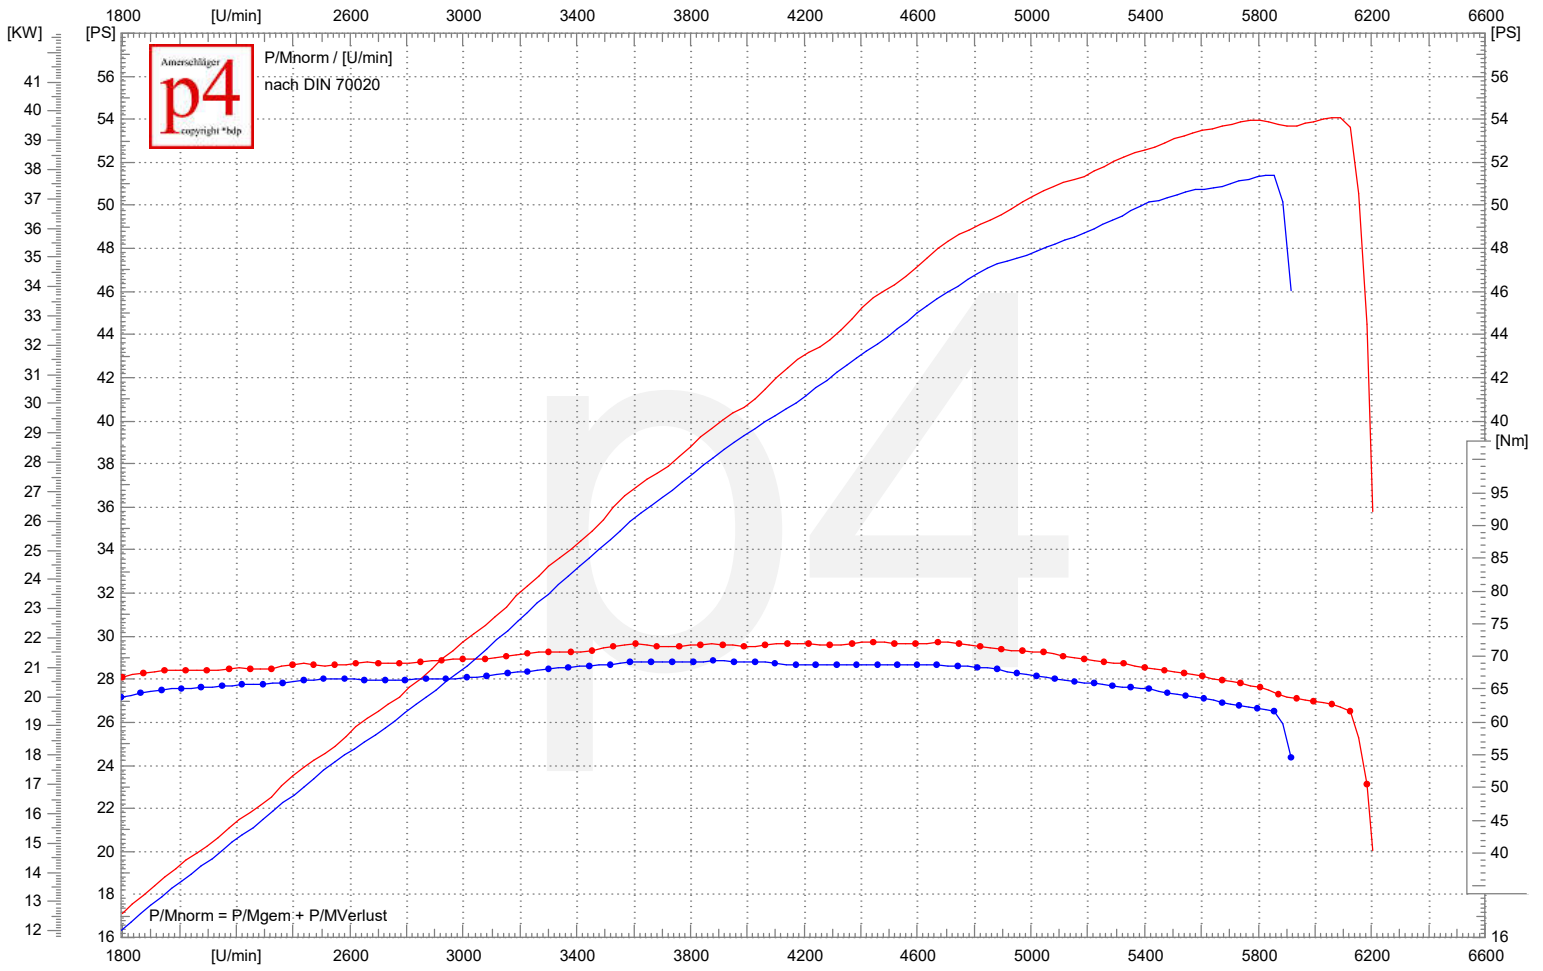

Leistungsdiagramm

12
02.02.2018 16:07 HARLEY-DAVIDSON Sportster 883 Low
39.8 KW/6091 1/min | 54.1 PS/6091 1/min | 72.2 Nm/4445 1/min | vmax: 172.6 km/h
k=1,013 (20°C/43%/1000mbar)
XL883 L Stock Final
MGM Technik ECU Mapping

1
02.02.2018 15:18 HARLEY-DAVIDSON Sportster 883 Low
37.8 KW/5857 1/min | 51.4 PS/5857 1/min | 69.3 Nm/3918 1/min | vmax: 164.5 km/h
k=1,016 (22°C/40%/1000mbar)
XL883 L Stock Eingangsmessung