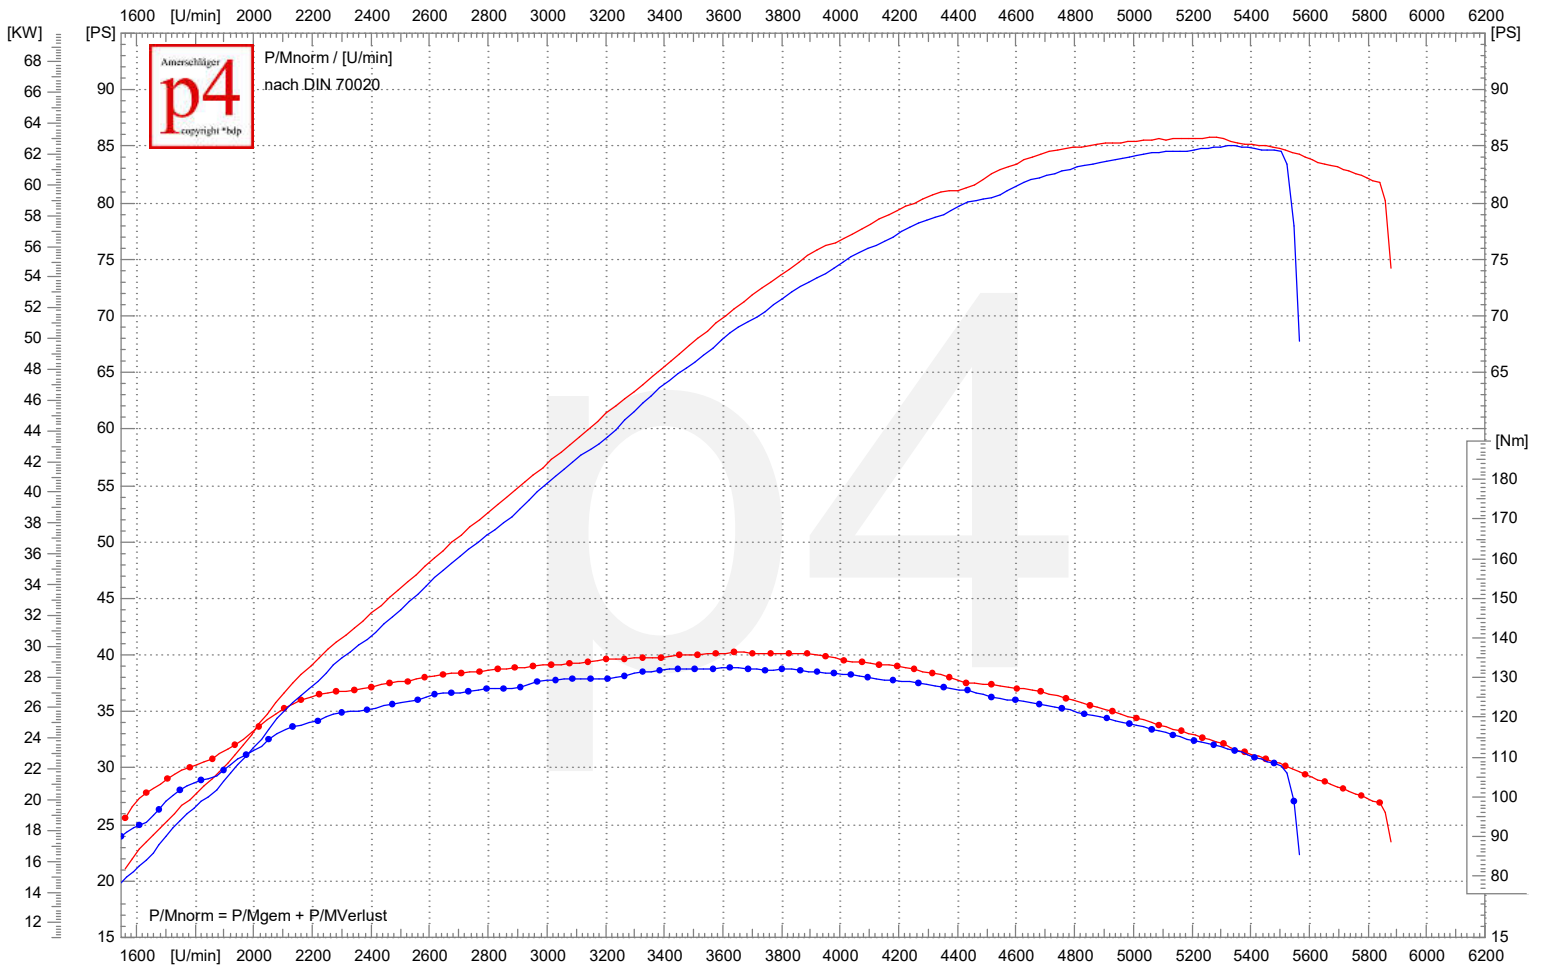

Leistungsdiagramm

178 HARLEY-DAVIDSON / Abstimmung
 27.02.2019 16:29 63.1 KW/5286 1/min | 85.8 PS/5286 1/min | 136.3 Nm/3672 1/min | vmax: 249.2 km/h
 k=1,009 (28°C/25%/1018mbar)
 Cros Bones Final
 MGM Technik ECU Mapping
 Screemin Eagle Airfilter

159 HARLEY-DAVIDSON / Abstimmung
 27.02.2019 15:20 62.5 KW/5346 1/min | 85.0 PS/5346 1/min | 132.6 Nm/3625 1/min | vmax: 236.0 km/h
 k=1,003 (25°C/29%/1019mbar)
 Cros Bones Elngangsmessung
 Screemin Eagle Airfilter