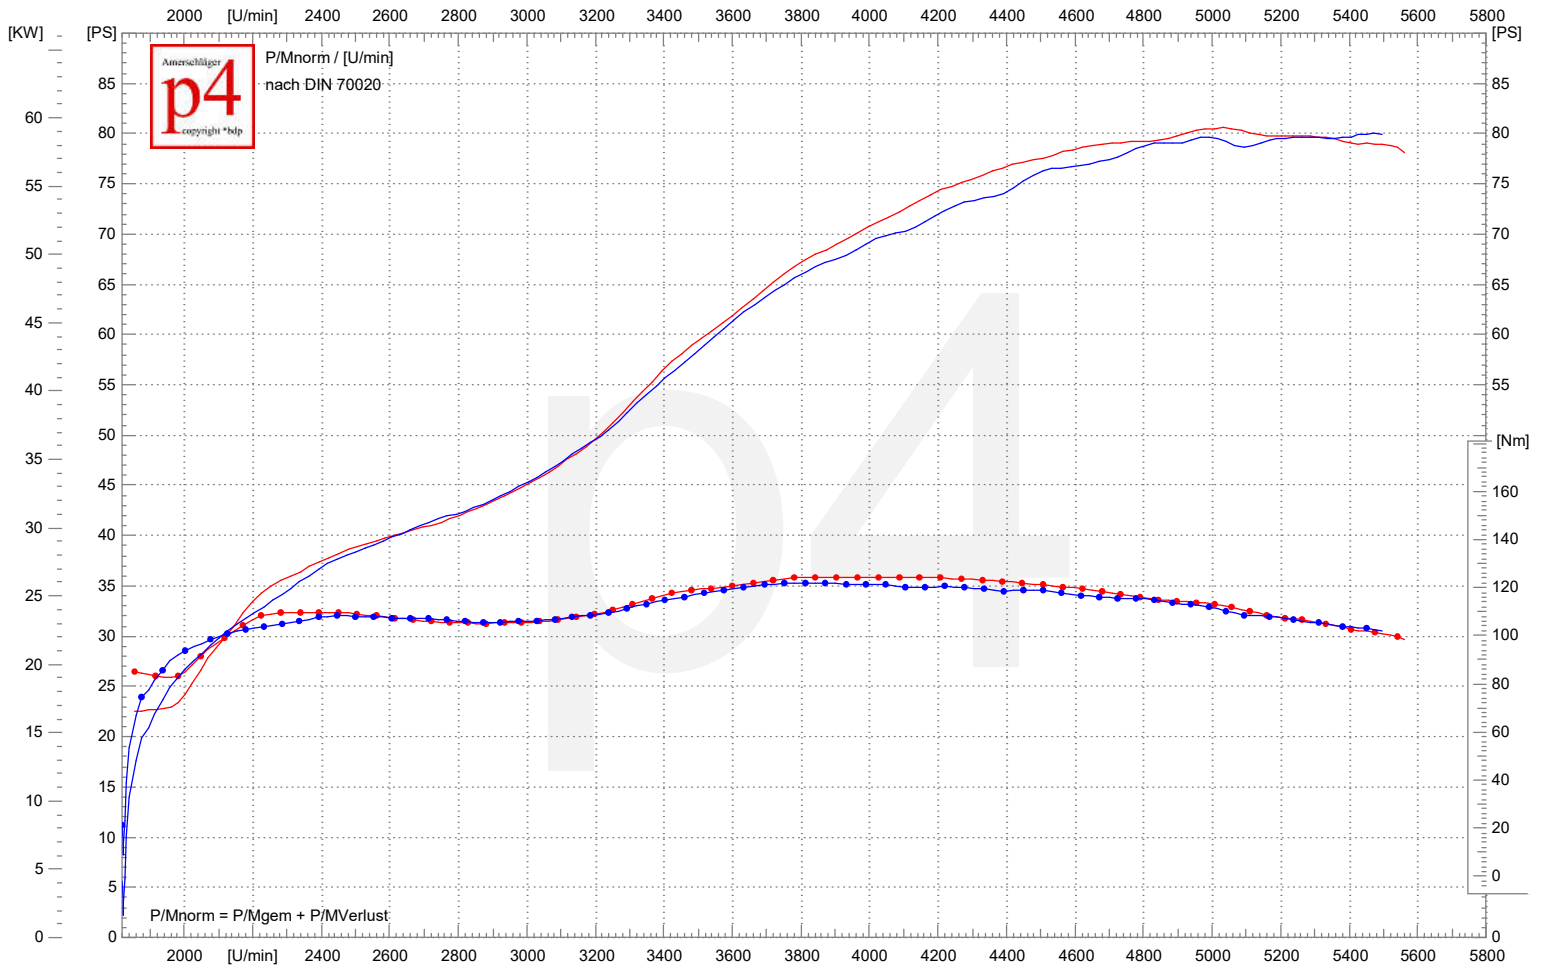

# Leistungsdiagramm

71  
 14.08.2017 11:00 HARLEY-DAVIDSON Fat Boy  
 59.3 KW/5033 1/min | 80.6 PS/5033 1/min | 124.4 Nm/3843 1/min | vmax: 226.8 km/h  
 k=1,000 (23°C/63%/1018mbar)  
 Fat Boy 1340 hd Final  
 Vergaser instandgesetzt

66  
 10.08.2017 09:46 HARLEY-DAVIDSON Fat Boy  
 58.9 KW/5473 1/min | 80.1 PS/5473 1/min | 121.9 Nm/3812 1/min | vmax: 224.0 km/h  
 k=1,005 (24°C/53%/1015mbar)  
 Fat Boy 1340 eingangsmessung  
 Nocke  
 Zündung