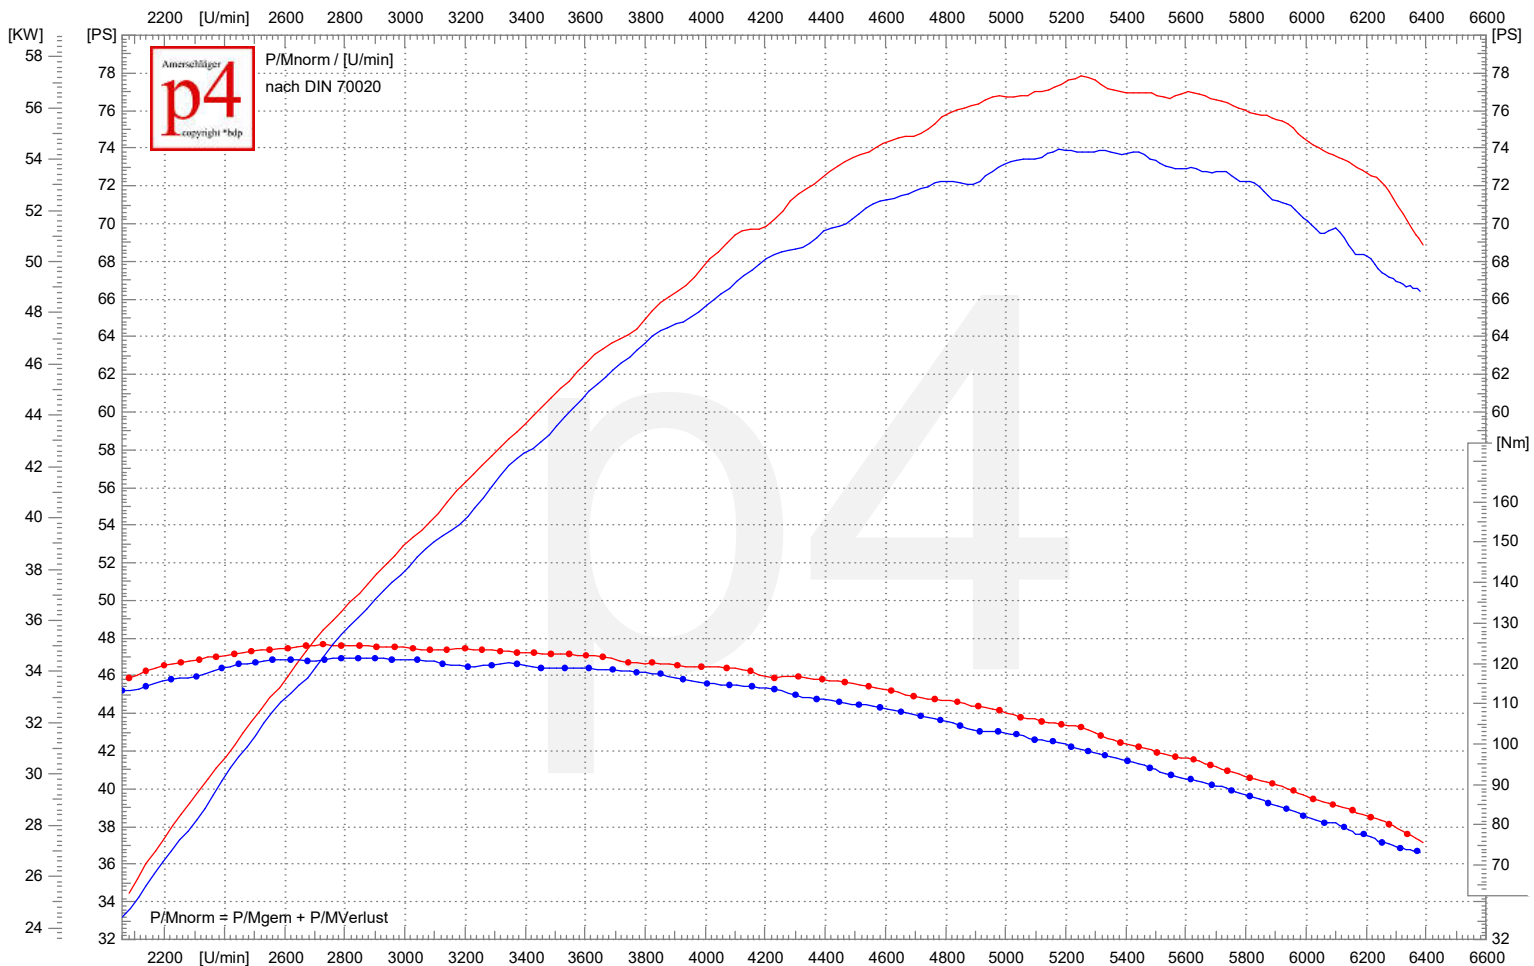

Leistungsdiagramm

14
28.09.2017 10:44 HARLEY-DAVIDSON Softail Heritage Classic
57.2 KW/5253 1/min | 77.8 PS/5253 1/min | 124.6 Nm/2730 1/min | vmax: 265.6 km/h
k=1,011 (29°C/46%/1017mbar)
Heritage Softail Final
MGM Technik ECU Mapping
KN Filter

1
28.09.2017 09:34 HARLEY-DAVIDSON Softail Heritage Classic
54.4 KW/5179 1/min | 73.9 PS/5179 1/min | 121.4 Nm/2789 1/min | vmax: 265.2 km/h
k=1,001 (23°C/58%/1017mbar)
Heritage Softail eingangsmessung
LKN Filter