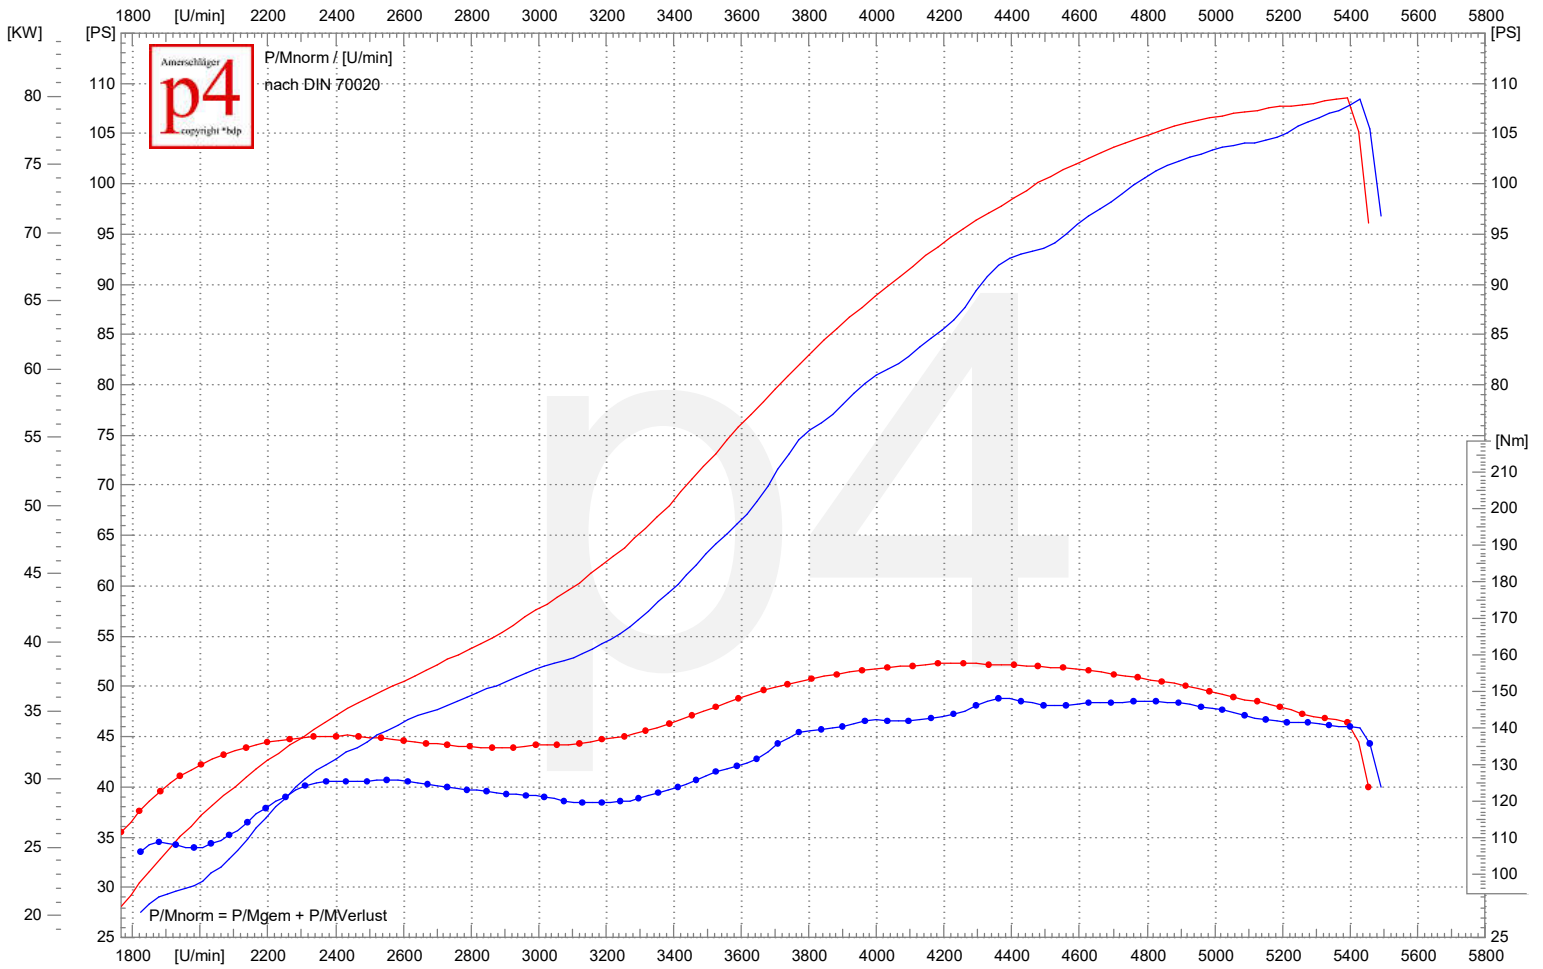

Leistungsdiagramm

46
 23.03.2015 11:42 HARLEY-DAVIDSON Fat Boy
 79.8 KW/5391 1/min | 108.5 PS/5391 1/min | 157.7 Nm/4256 1/min | vmax: 232.4 km/h
 k=0,999 (19°C/39%/1012mbar)
 Wessi 1584 PCV SS Nocken K \bar{N} Ami EX Final zd4°

18
 23.03.2015 11:07 HARLEY-DAVIDSON Fat Boy
 79.7 KW/5430 1/min | 108.4 PS/5430 1/min | 148.1 Nm/4395 1/min | vmax: 231.6 km/h
 k=0,989 (13°C/52%/1012mbar)
 Wessi 1584 PCV SS Nocken K \bar{N} Ami EX