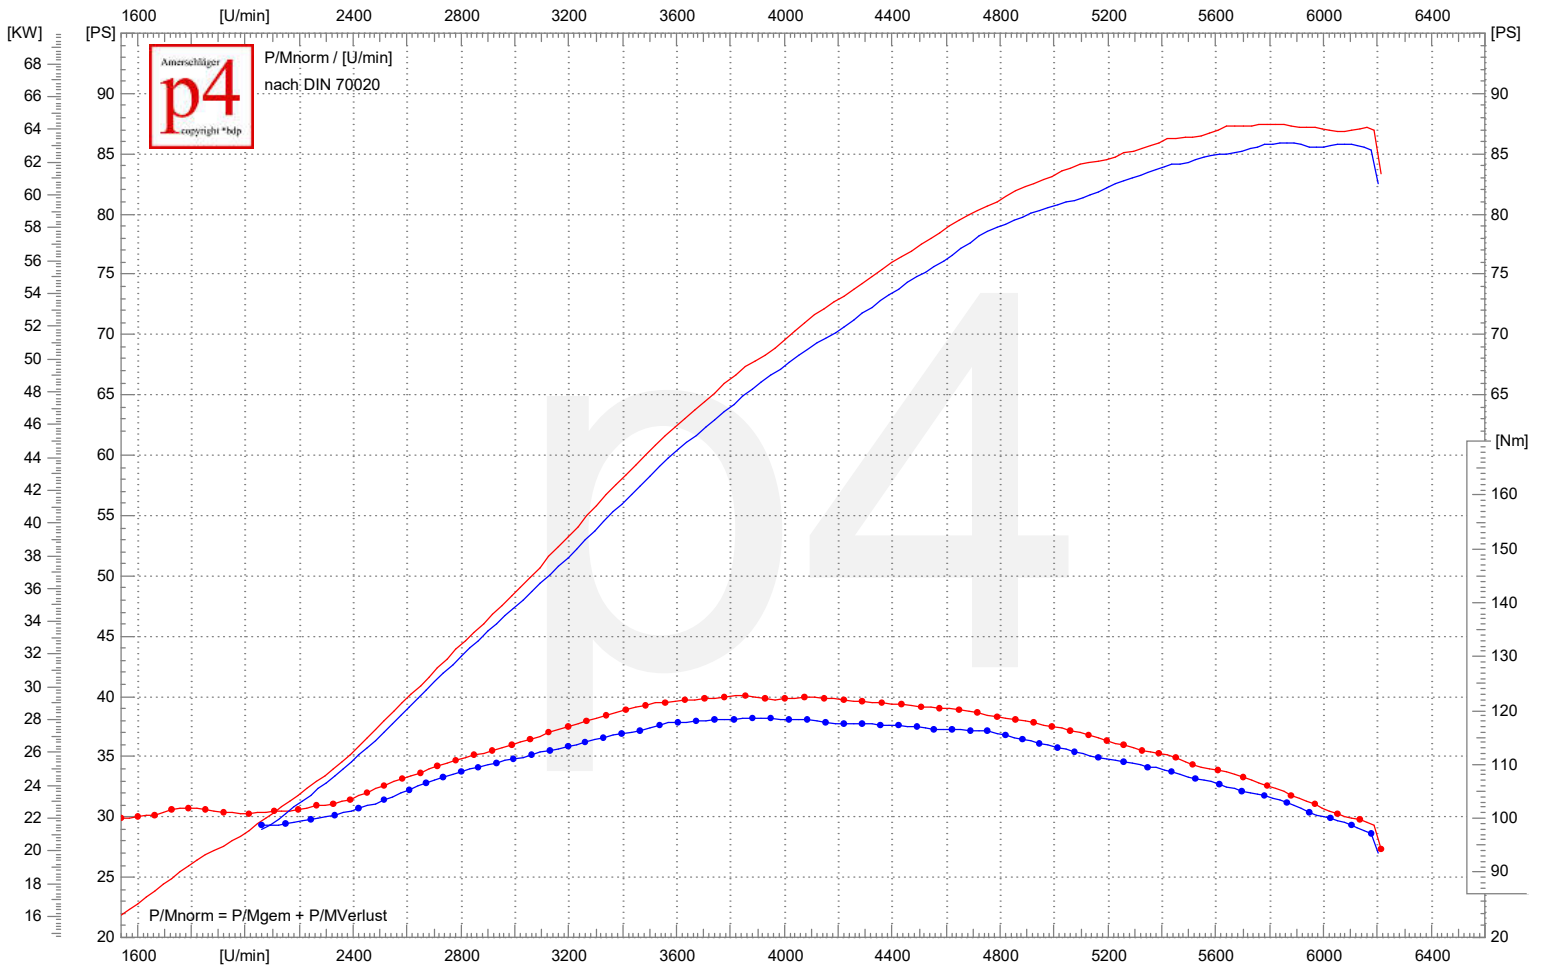

# Leistungsdiagramm

- 4**  
 28.03.2014 18:49 HARLEY-DAVIDSON Road King  
 64.3 KW/5792 1/min | 87.4 PS/5792 1/min | 122.7 Nm/3817 1/min | vmax: 233.2 km/h  
 k=1,002 (23°C/34%/1016mbar)  
 EFI WH PcomIII++
- 1**  
 28.03.2014 18:43 HARLEY-DAVIDSON Road King  
 63.2 KW/5865 1/min | 86.0 PS/5865 1/min | 118.5 Nm/3880 1/min | vmax: 232.7 km/h  
 k=1,005 (23°C/35%/1013mbar)  
 EFI WH PcomIII