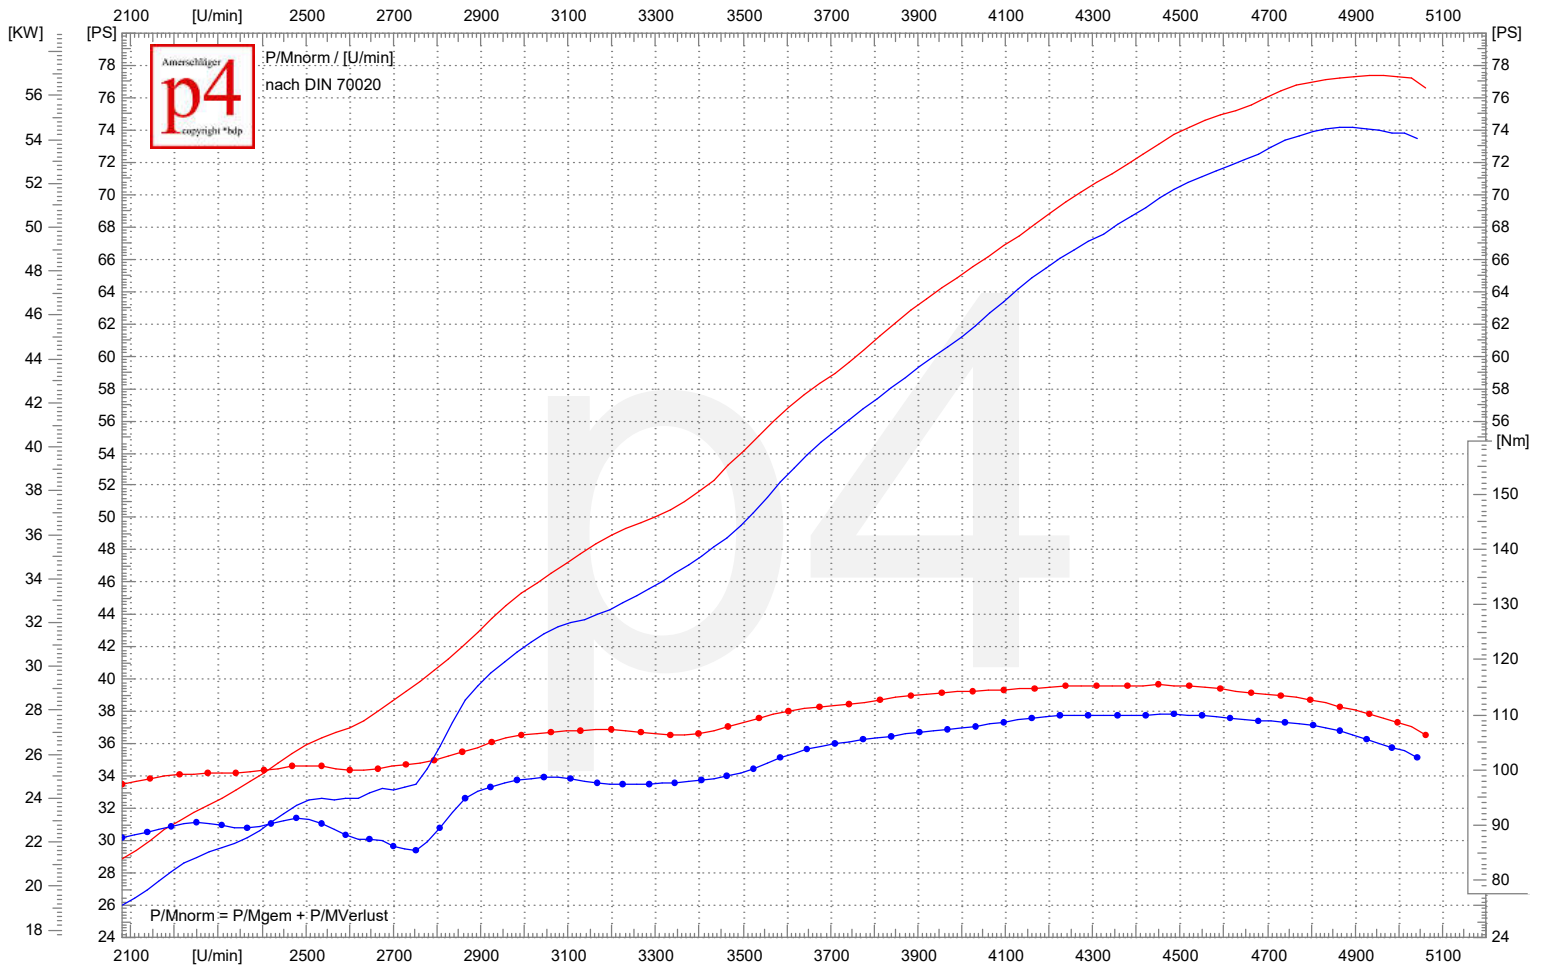

Leistungsdiagramm

155
 13.09.2018 14:03 HARLEY-DAVIDSON / Abstimmung
 56.9 KW/4932 1/min | 77.4 PS/4932 1/min | 115.4 Nm/4452 1/min | vmax: 180.3 km/h
 k=1,006 (25°C/51%/1016mbar)
 Bobber 1340
 HD 66

150
 13.09.2018 13:26 HARLEY-DAVIDSON / Abstimmung
 54.6 KW/4895 1/min | 74.2 PS/4895 1/min | 110.1 Nm/4485 1/min | vmax: 179.6 km/h
 k=0,999 (22°C/56%/1017mbar)
 Bobber 1340