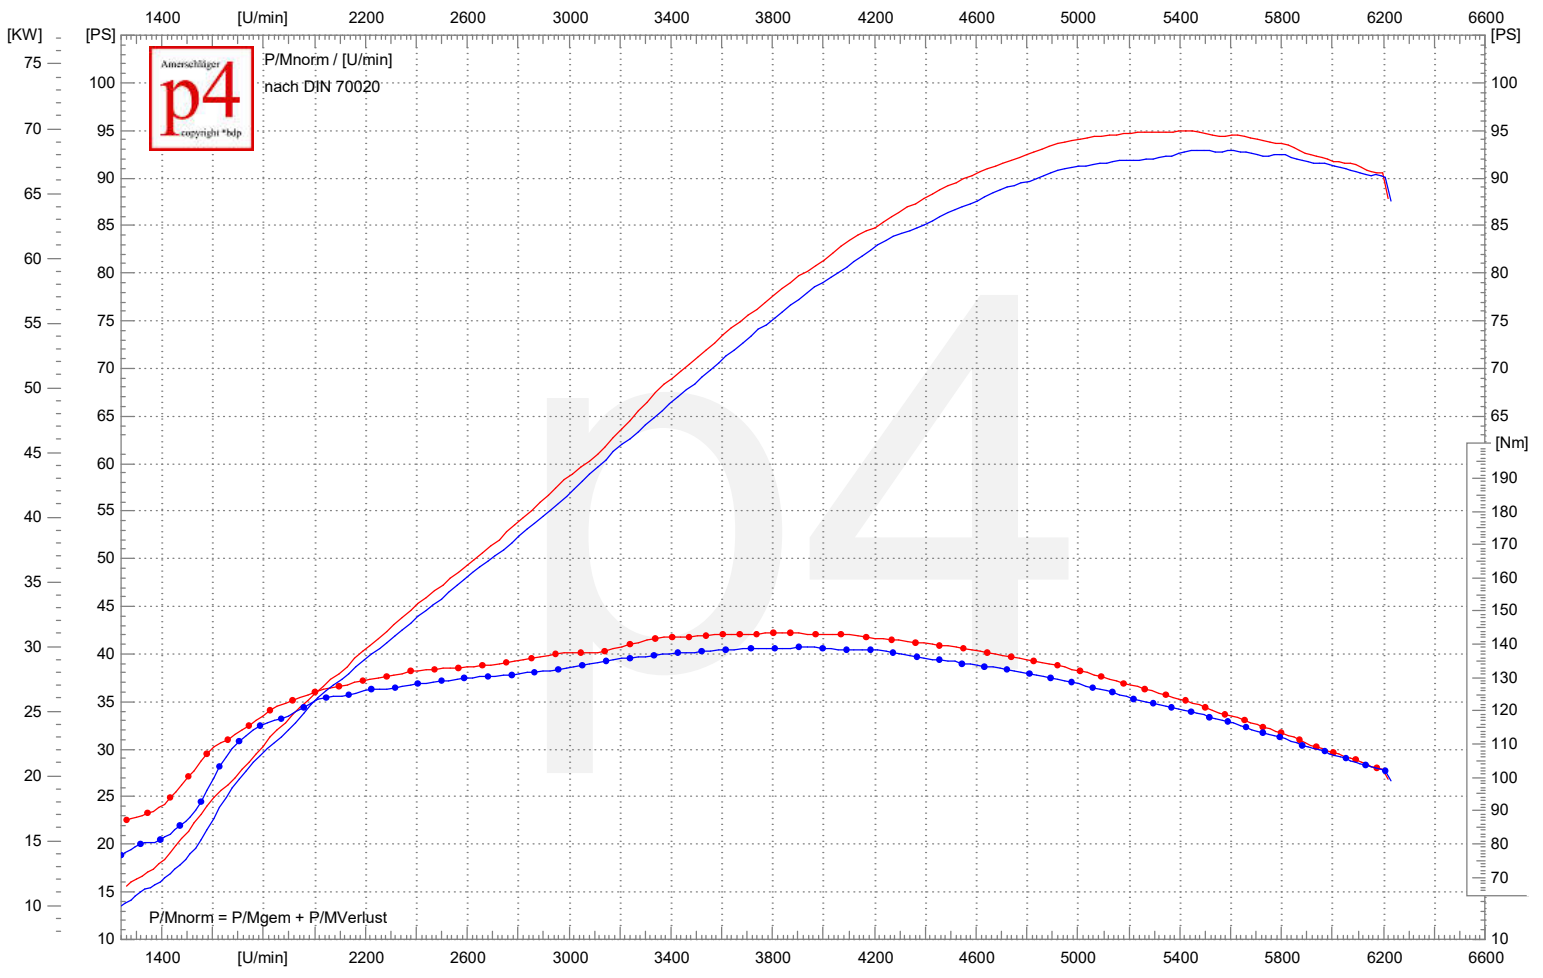

# Leistungsdiagramm

17  
03.12.2014 12:05 HARLEY-DAVIDSON Fat Boy  
69.8 KW/5424 1/min | 94.9 PS/5424 1/min | 143.4 Nm/3839 1/min | vmax: 266.2 km/h  
k=0,983 (11°C/48%/1015mbar)  
Sondermodell 2008 fin  
VanceHince+PcomV

6  
03.12.2014 11:49 HARLEY-DAVIDSON Fat Boy  
68.3 KW/5468 1/min | 92.9 PS/5468 1/min | 139.1 Nm/3902 1/min | vmax: 265.3 km/h  
k=0,979 (9°C/54%/1015mbar)  
Sondermodell 2008  
VanceHince+PcomV