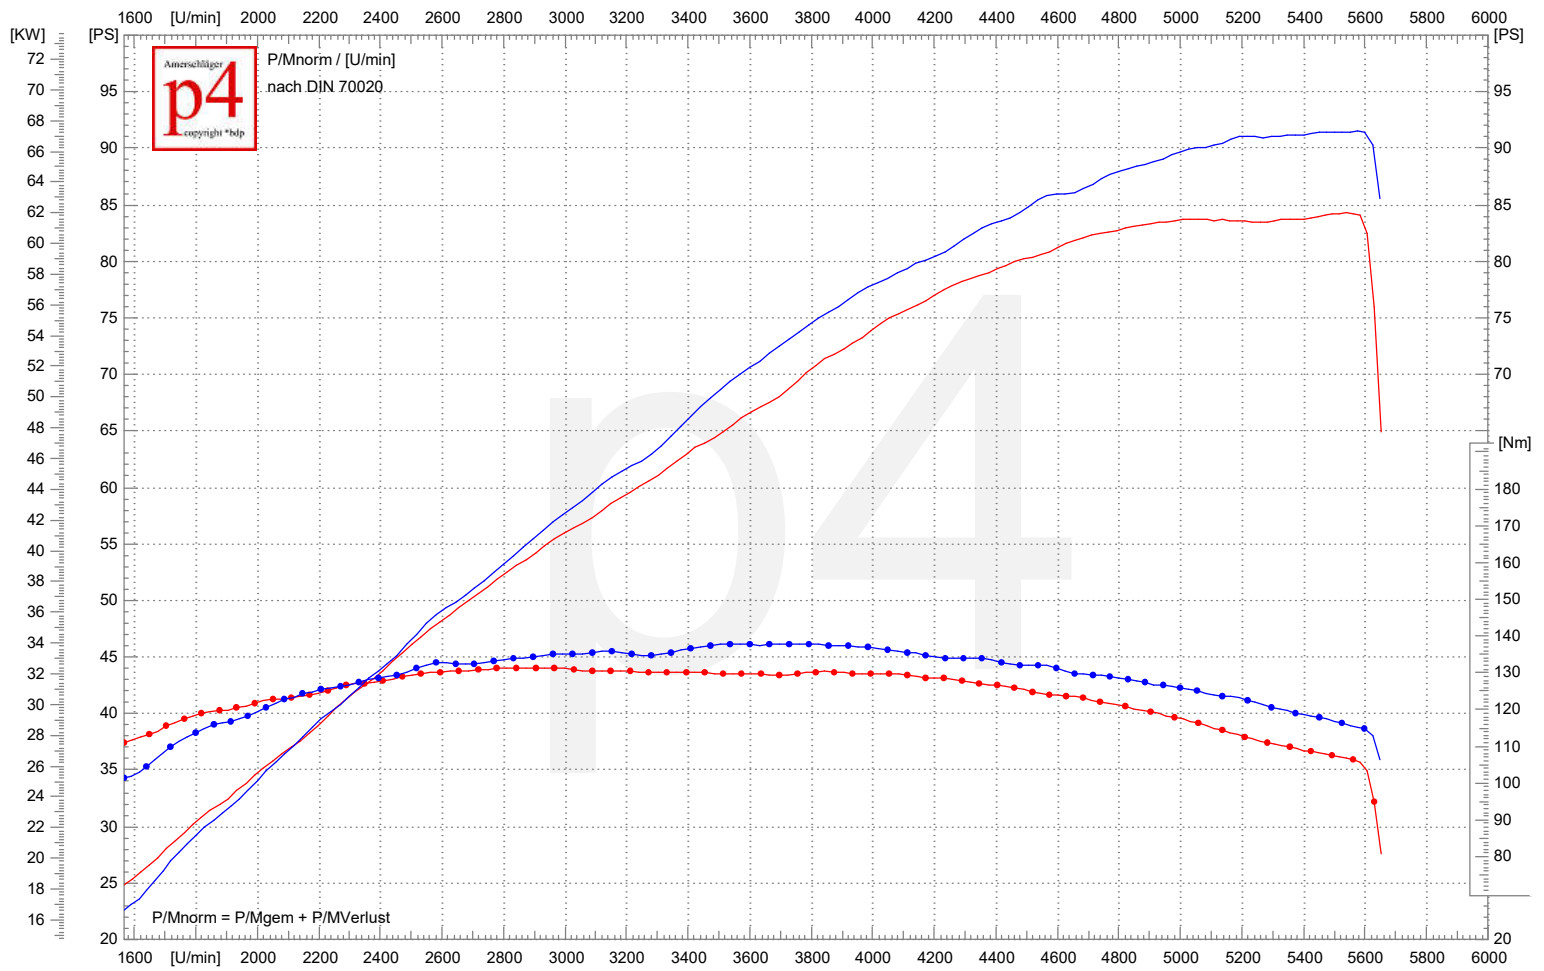

Leistungsdigramm

57
09.09.2013 16:25 HARLEY-DAVIDSON HD 1690
62.0 KW/5540 1/min | 84.3 PS/5540 1/min | 131.3 Nm/2966 1/min | vmax: 240.8 km/h
k=1,007 (26°C/37%/1016mbar)
160CCM Streetbob Final
Klappe zu

31
09.09.2013 16:00 HARLEY-DAVIDSON HD 1690
67.3 KW/5575 1/min | 91.5 PS/5575 1/min | 137.7 Nm/3731 1/min | vmax: 238.2 km/h
k=1,004 (24°C/45%/1016mbar)
160CCM Streetbob